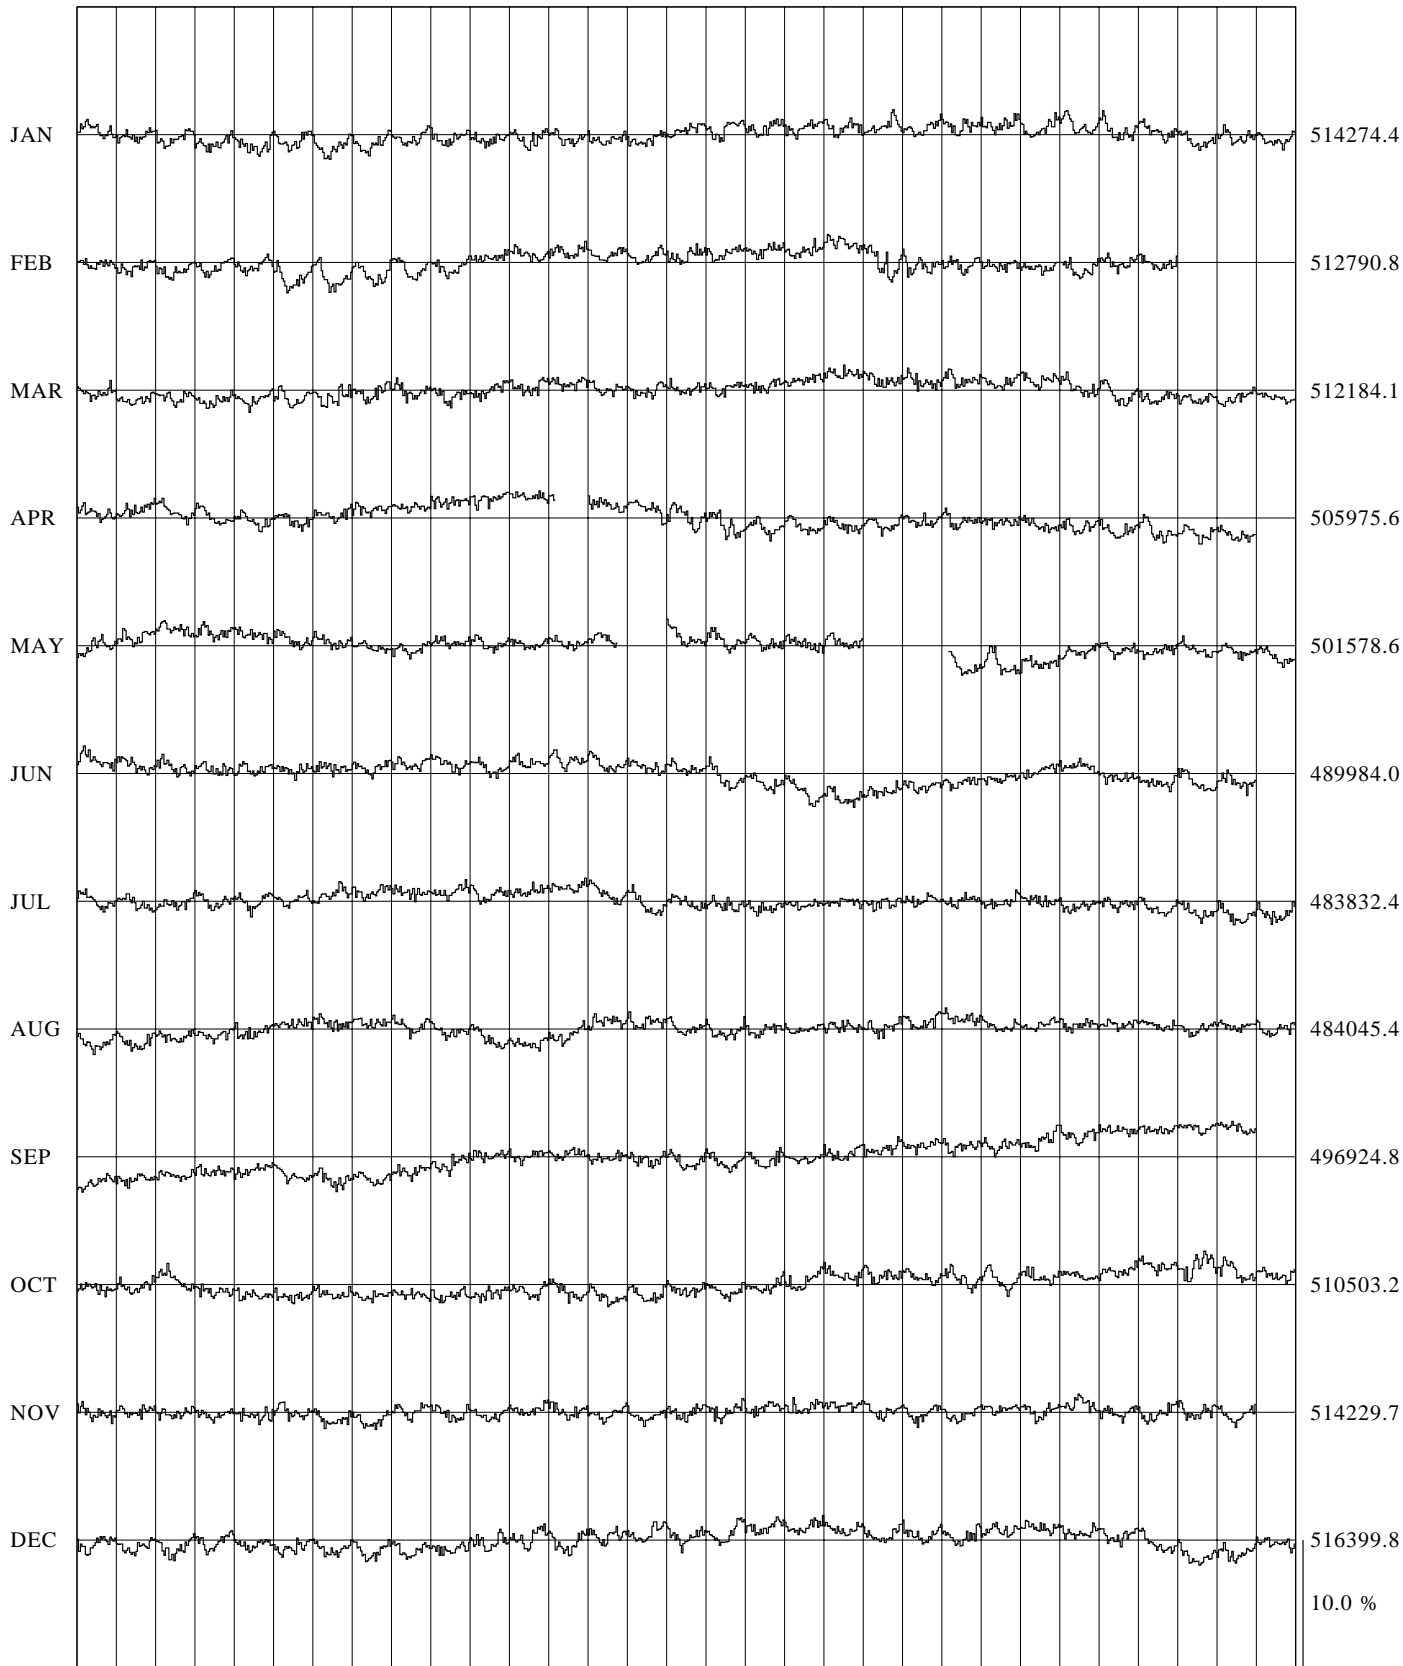

BEIJIN N64 PCSA

NEUTRON MONITOR

1994

1 2 3 4 5 6 7 8 9 10 11 12 13 14 15 16 17 18 19 20 21 22 23 24 25 26 27 28 29 30 31 MEAN

DAY OF MONTH

10.0 %

503560.2