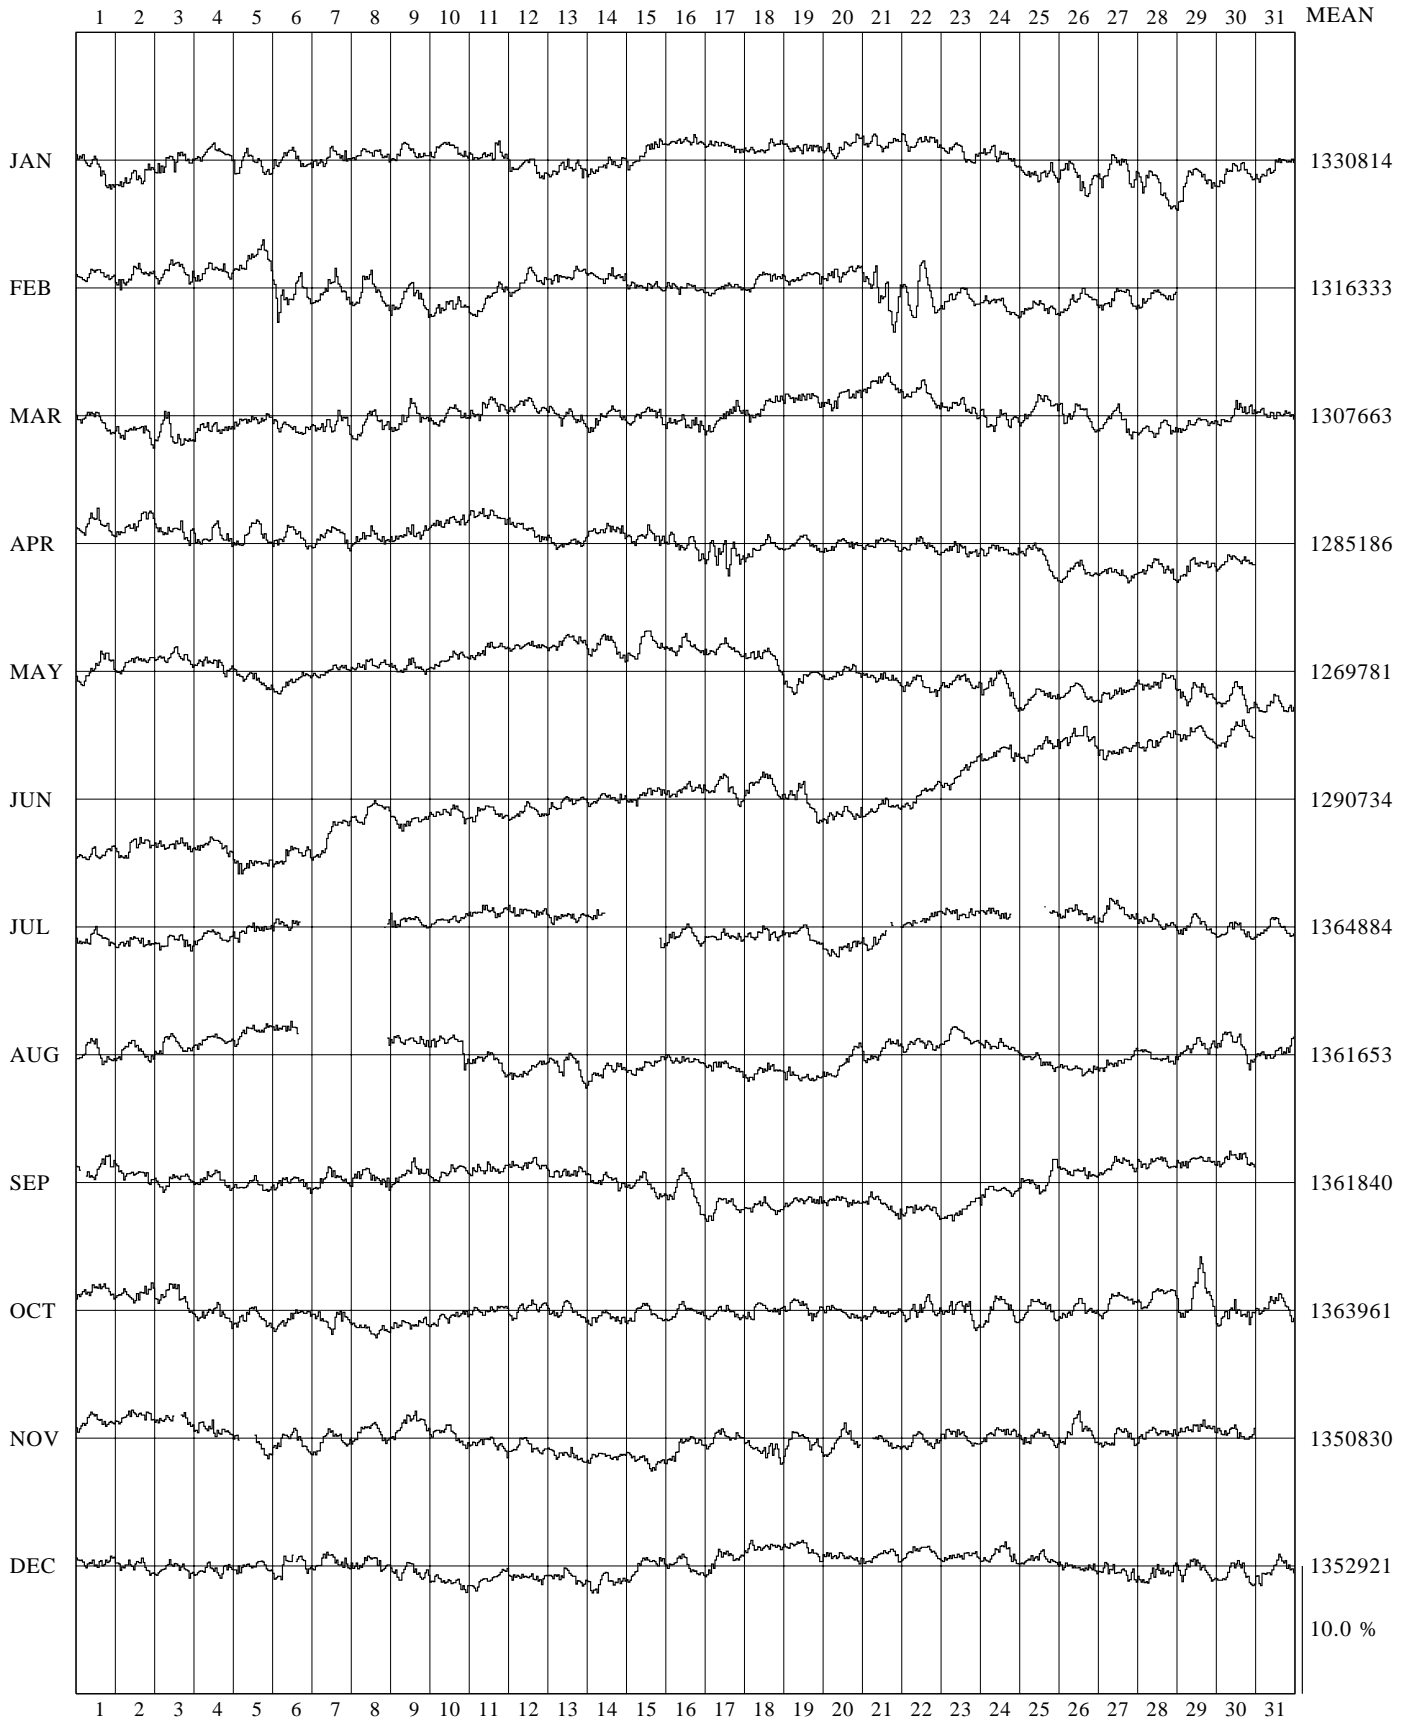

JUNG64 N64 PCSA

1994

10.0 %

1329717