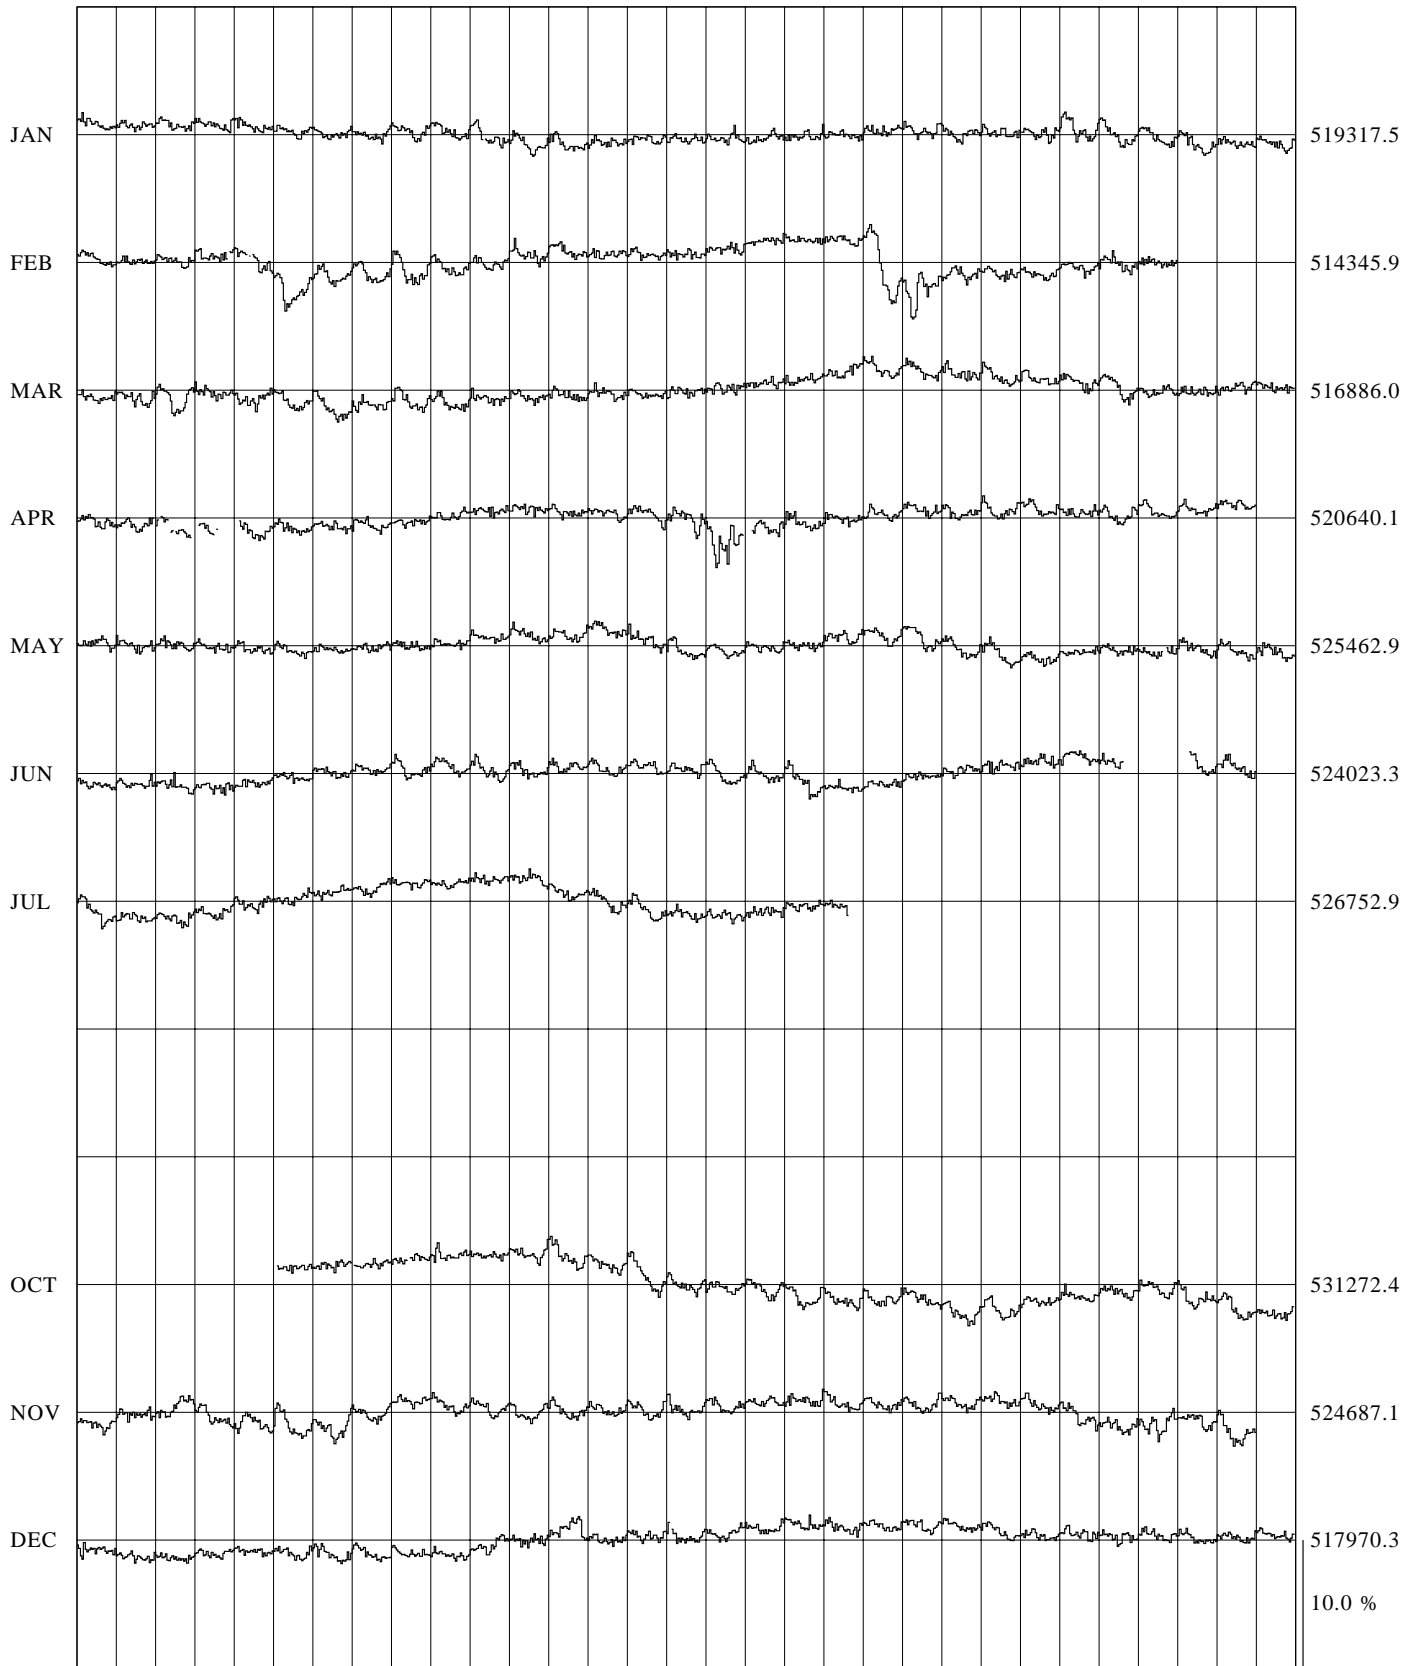

MAGADAN64 PCSA

NEUTRON MONITOR

1994

1 2 3 4 5 6 7 8 9 10 11 12 13 14 15 16 17 18 19 20 21 22 23 24 25 26 27 28 29 30 31 MEAN

DAY OF MONTH

522135.8

10.0 %