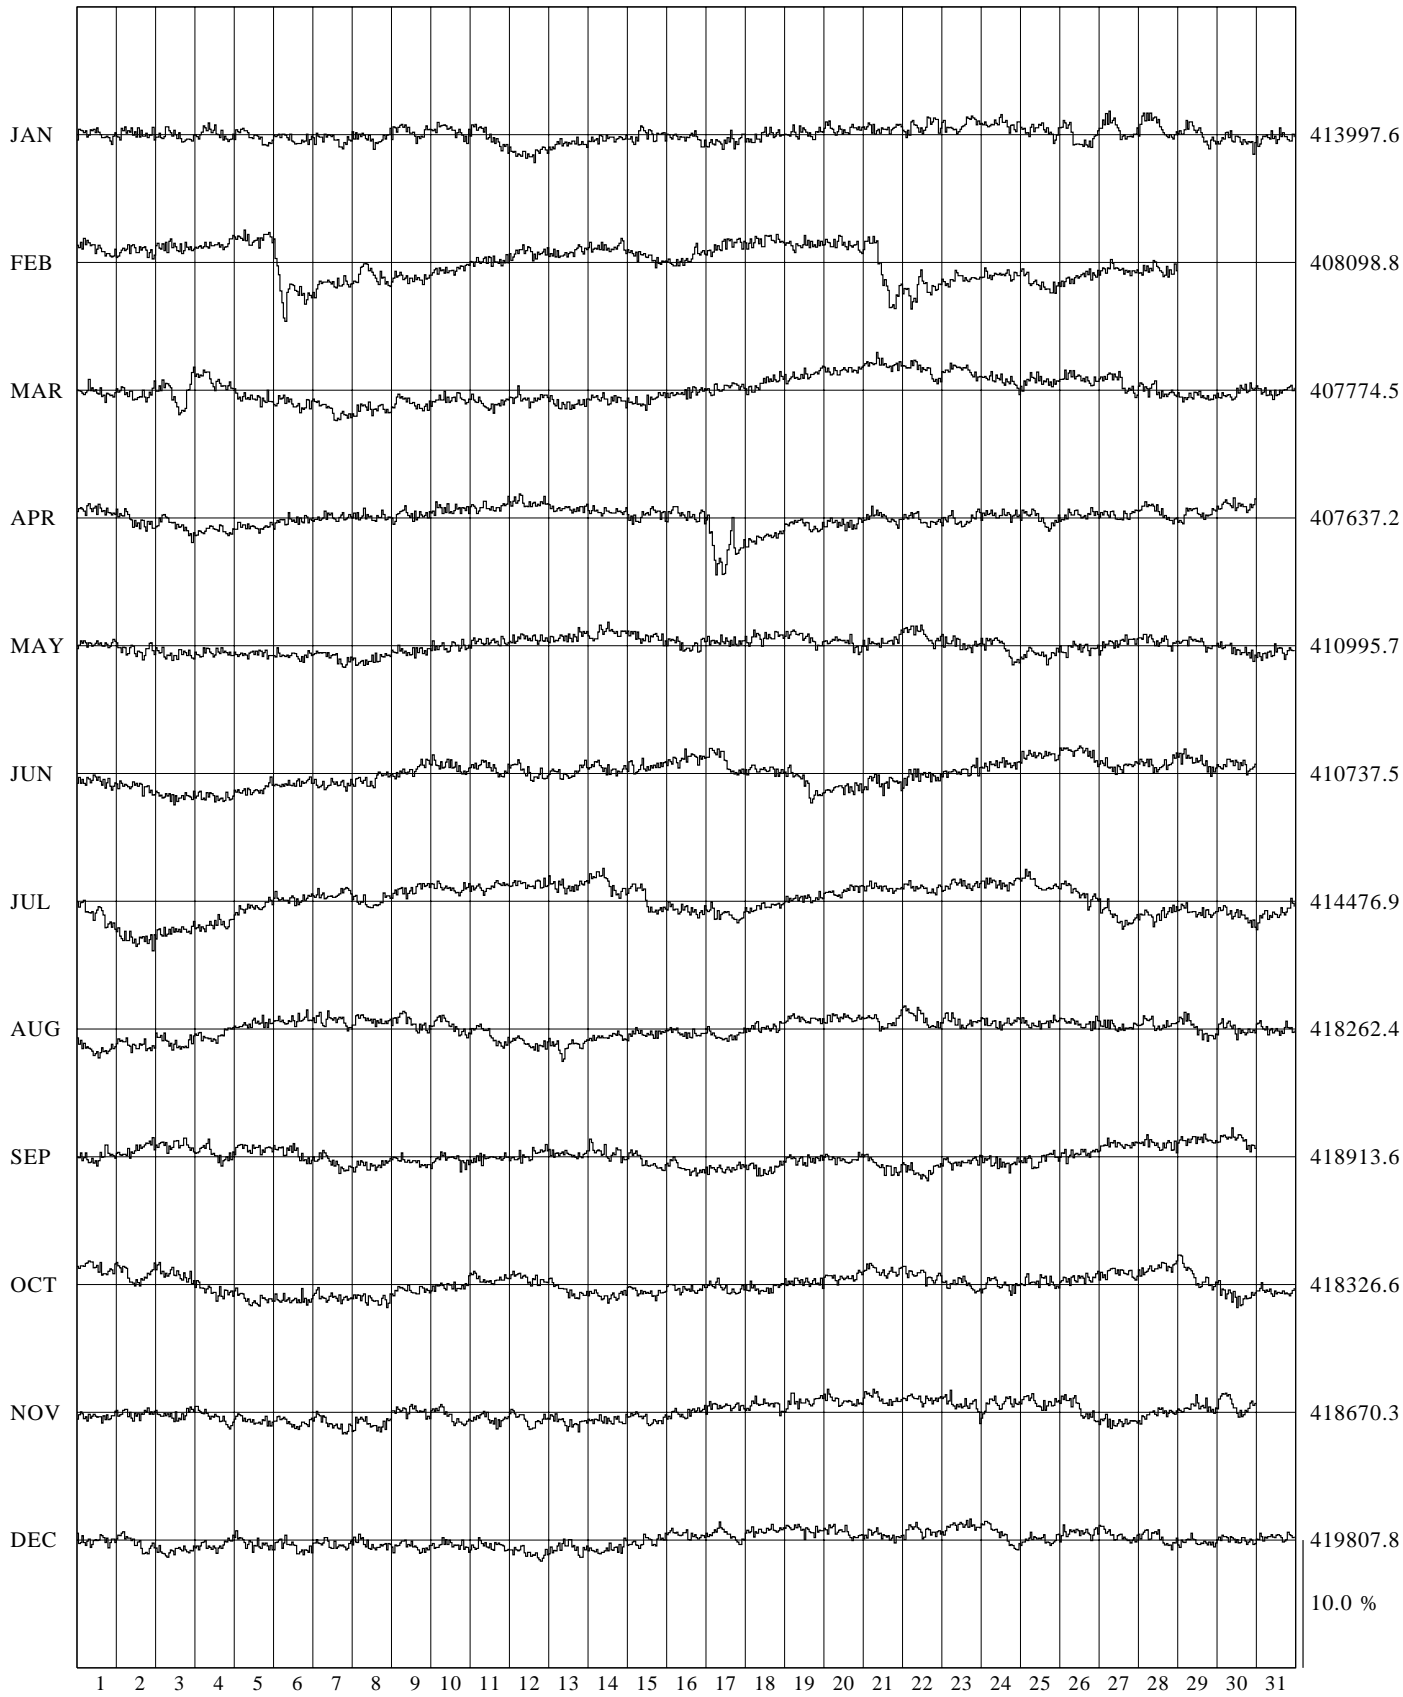

TERRE N64 PCSA

NEUTRON MONITOR

1994

1 2 3 4 5 6 7 8 9 10 11 12 13 14 15 16 17 18 19 20 21 22 23 24 25 26 27 28 29 30 31 MEAN

10.0 %

413974.9