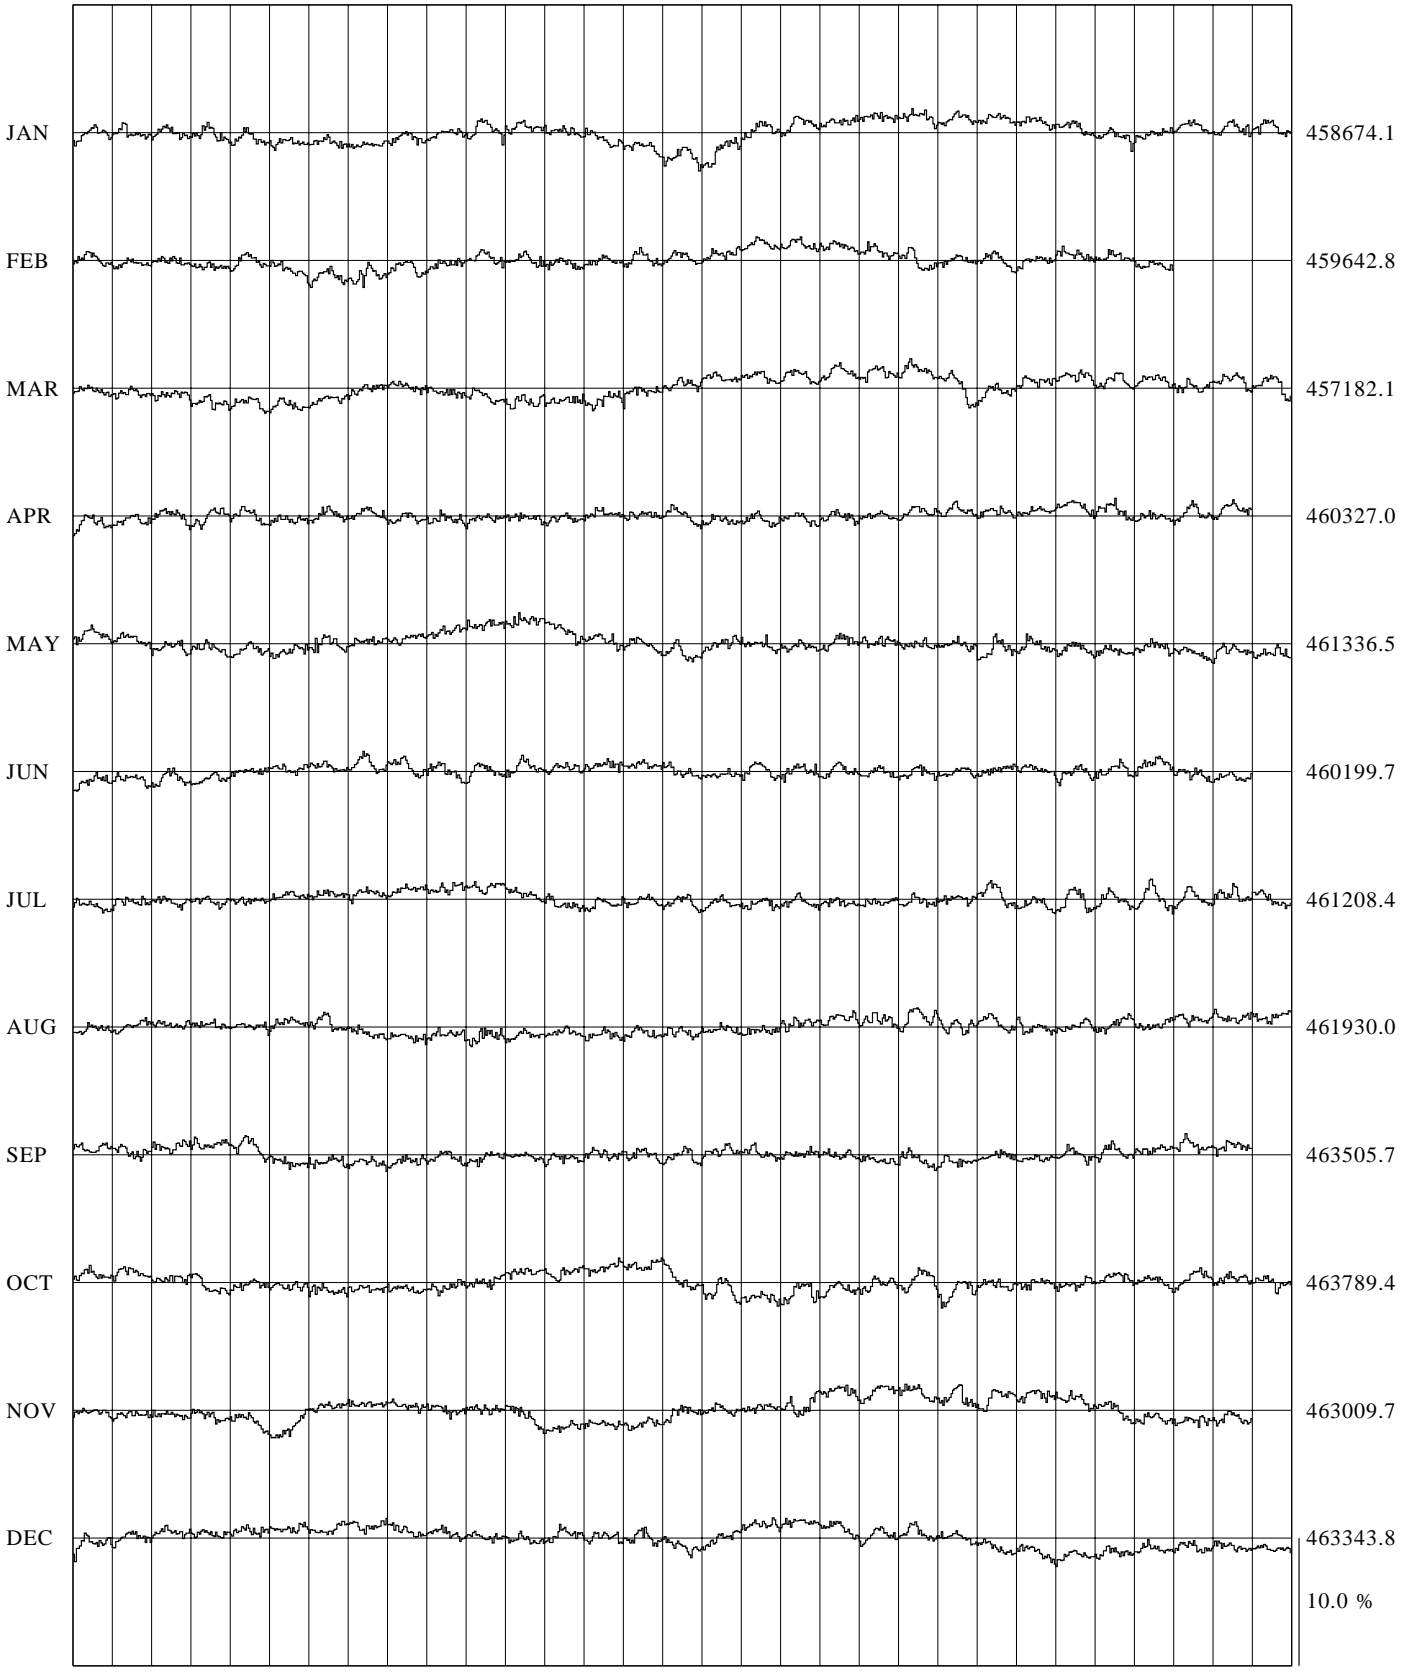

APATIT N64 PCSA

NEUTRON MONITOR

1995

1 2 3 4 5 6 7 8 9 10 11 12 13 14 15 16 17 18 19 20 21 22 23 24 25 26 27 28 29 30 31 MEAN

DAY OF MONTH

461179.1

10.0 %