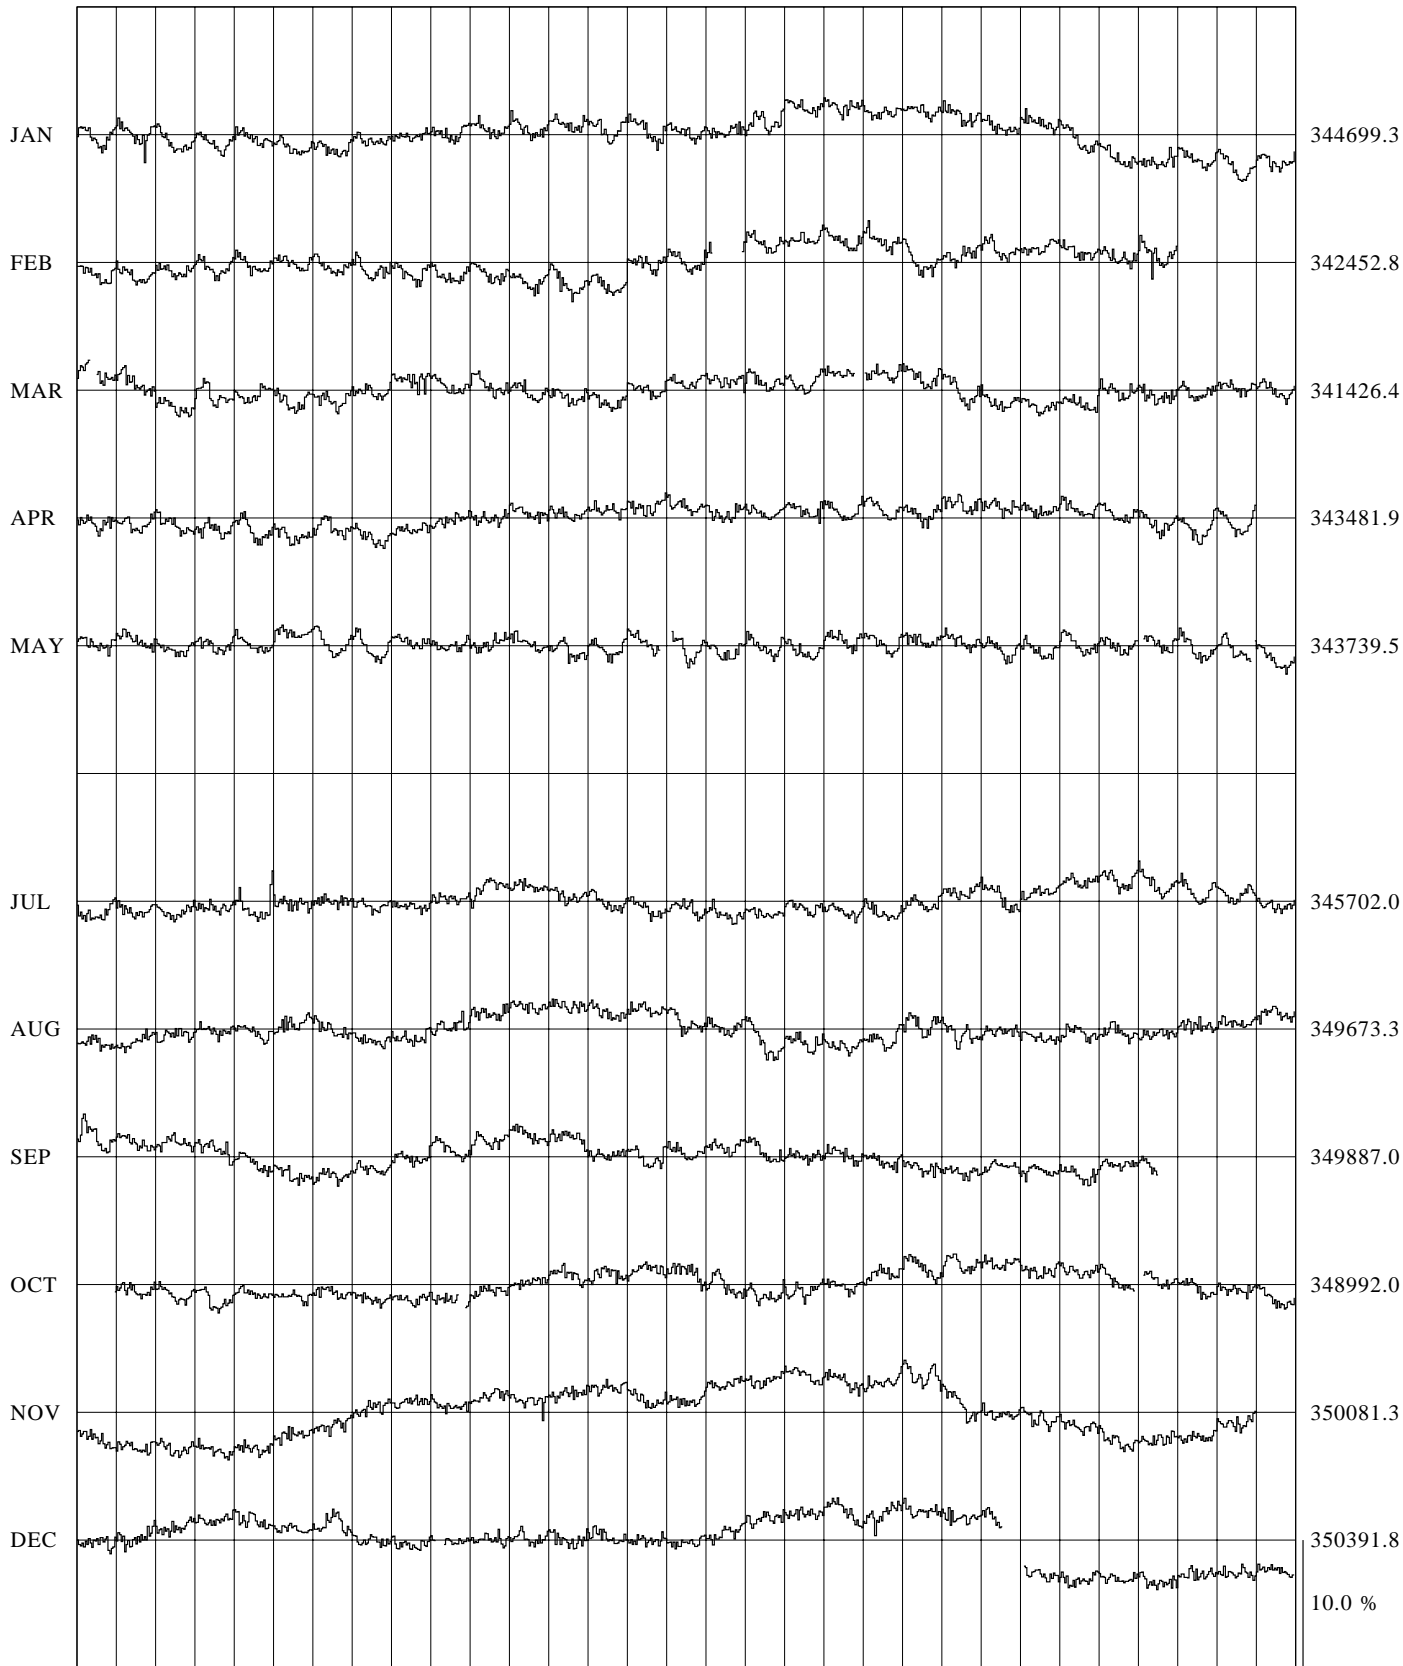

CAPE S N64 PCSA

NEUTRON MONITOR

1995

1 2 3 4 5 6 7 8 9 10 11 12 13 14 15 16 17 18 19 20 21 22 23 24 25 26 27 28 29 30 31 MEAN

DAY OF MONTH

346411.6