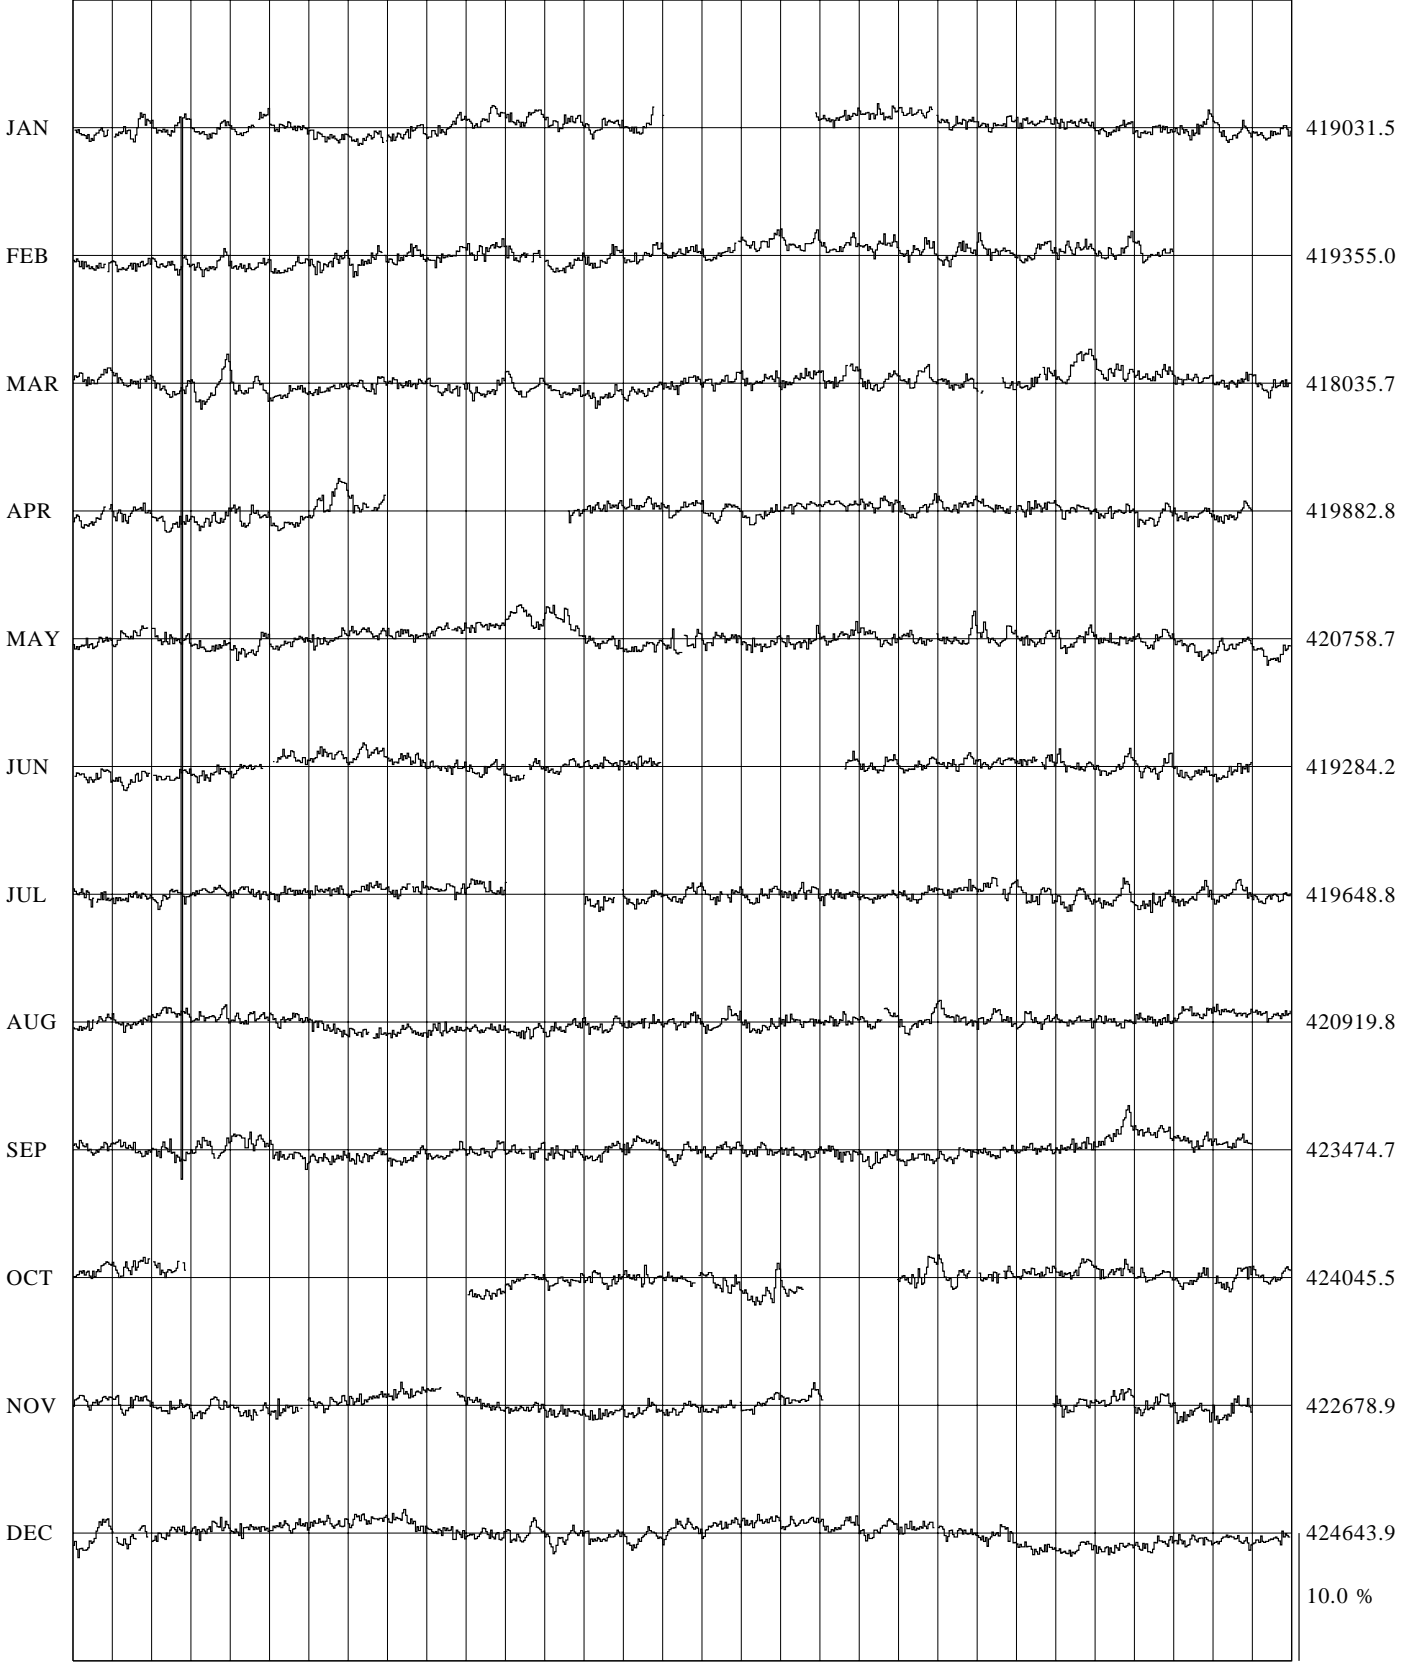

CLIMAX N

PCSA

NEUTRON MONITOR

1995

1 2 3 4 5 6 7 8 9 10 11 12 13 14 15 16 17 18 19 20 21 22 23 24 25 26 27 28 29 30 31 MEAN

DAY OF MONTH

10.0 %

420979.9