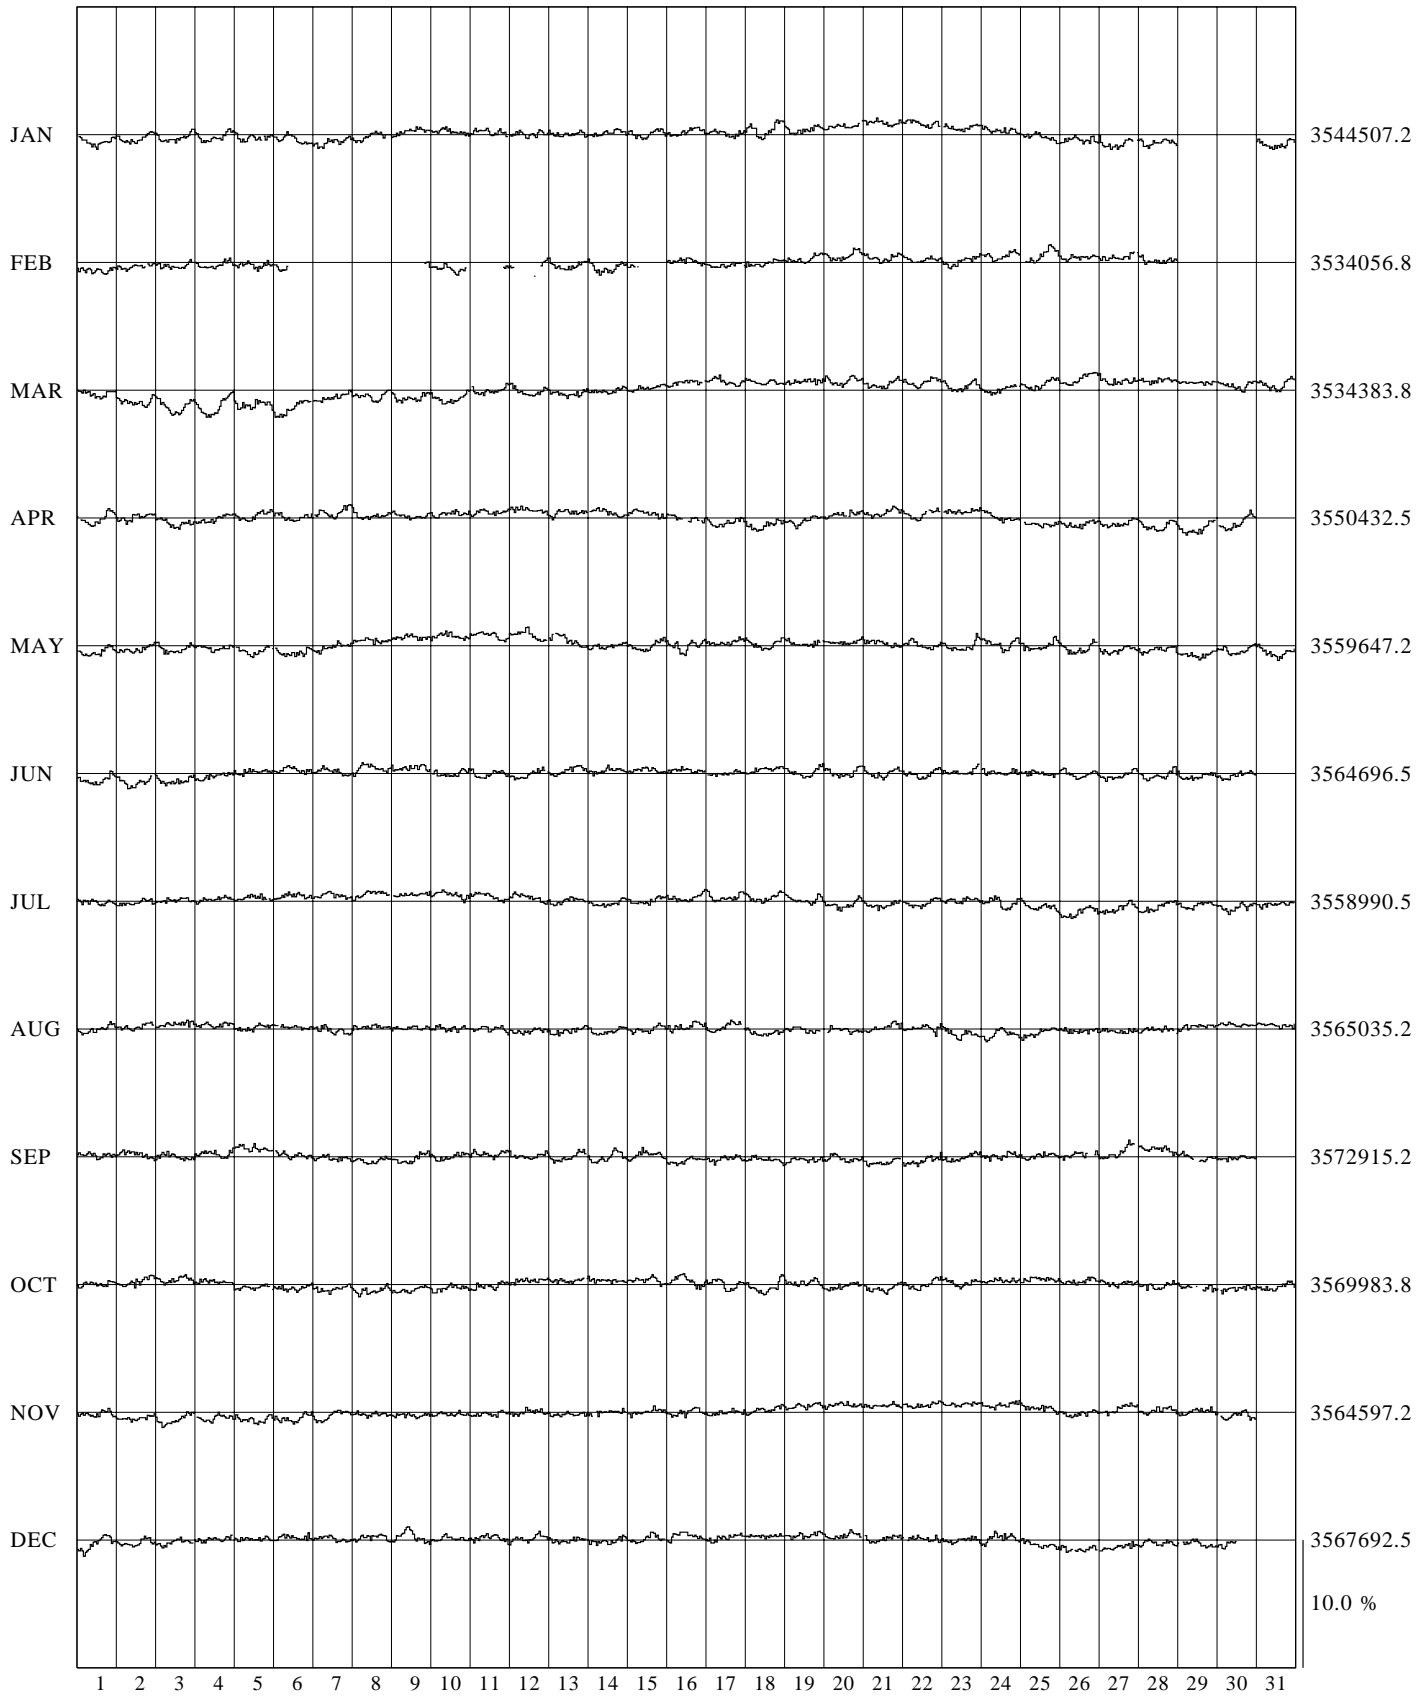

HALEAK N64 PCSA

NEUTRON MONITOR

1995

1 2 3 4 5 6 7 8 9 10 11 12 13 14 15 16 17 18 19 20 21 22 23 24 25 26 27 28 29 30 31 MEAN

10.0 %

3557245.0