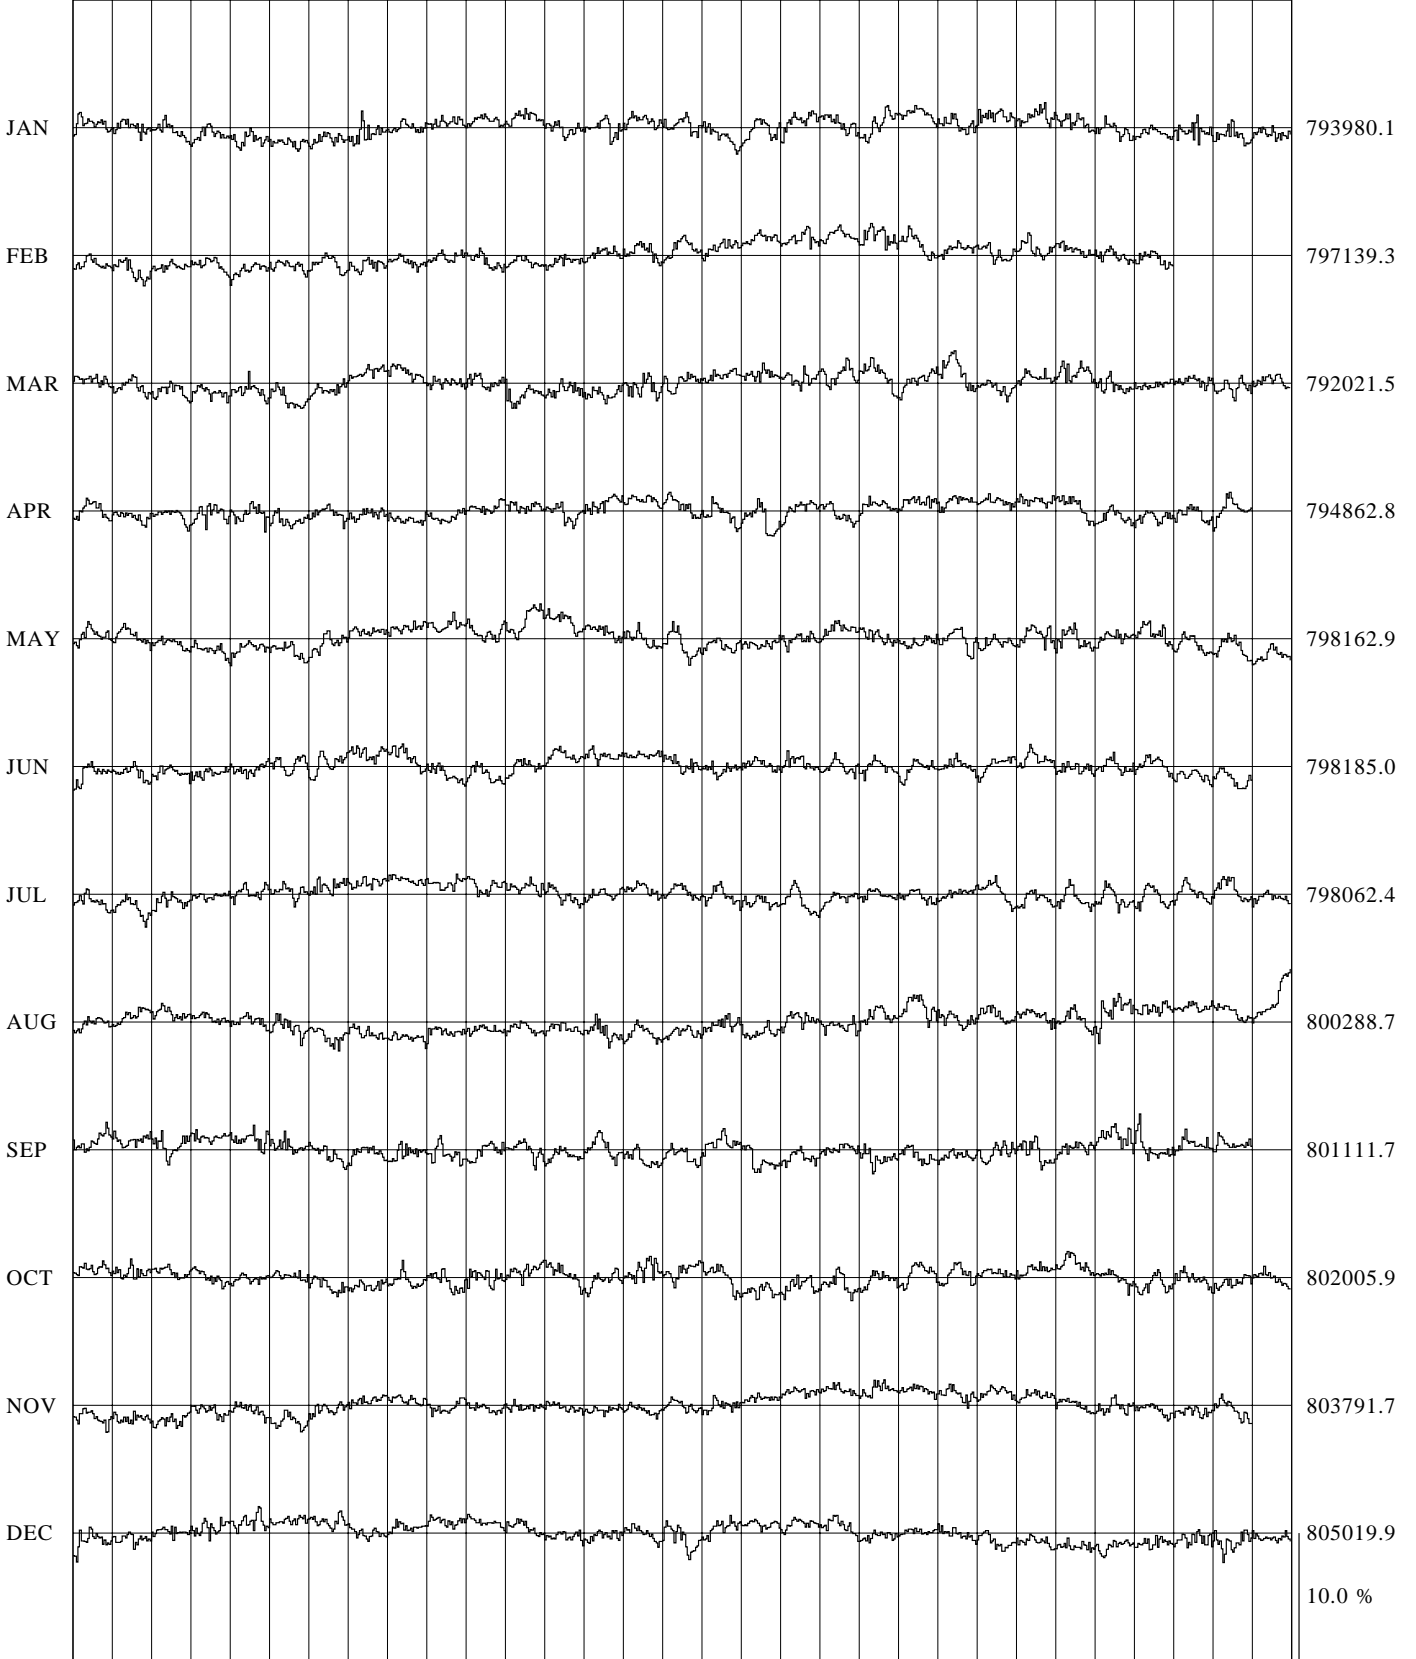

KERGUE N64 PCSA

NEUTRON MONITOR

1995

1 2 3 4 5 6 7 8 9 10 11 12 13 14 15 16 17 18 19 20 21 22 23 24 25 26 27 28 29 30 31 MEAN

1 2 3 4 5 6 7 8 9 10 11 12 13 14 15 16 17 18 19 20 21 22 23 24 25 26 27 28 29 30 31

DAY OF MONTH

10.0 %

798719.3