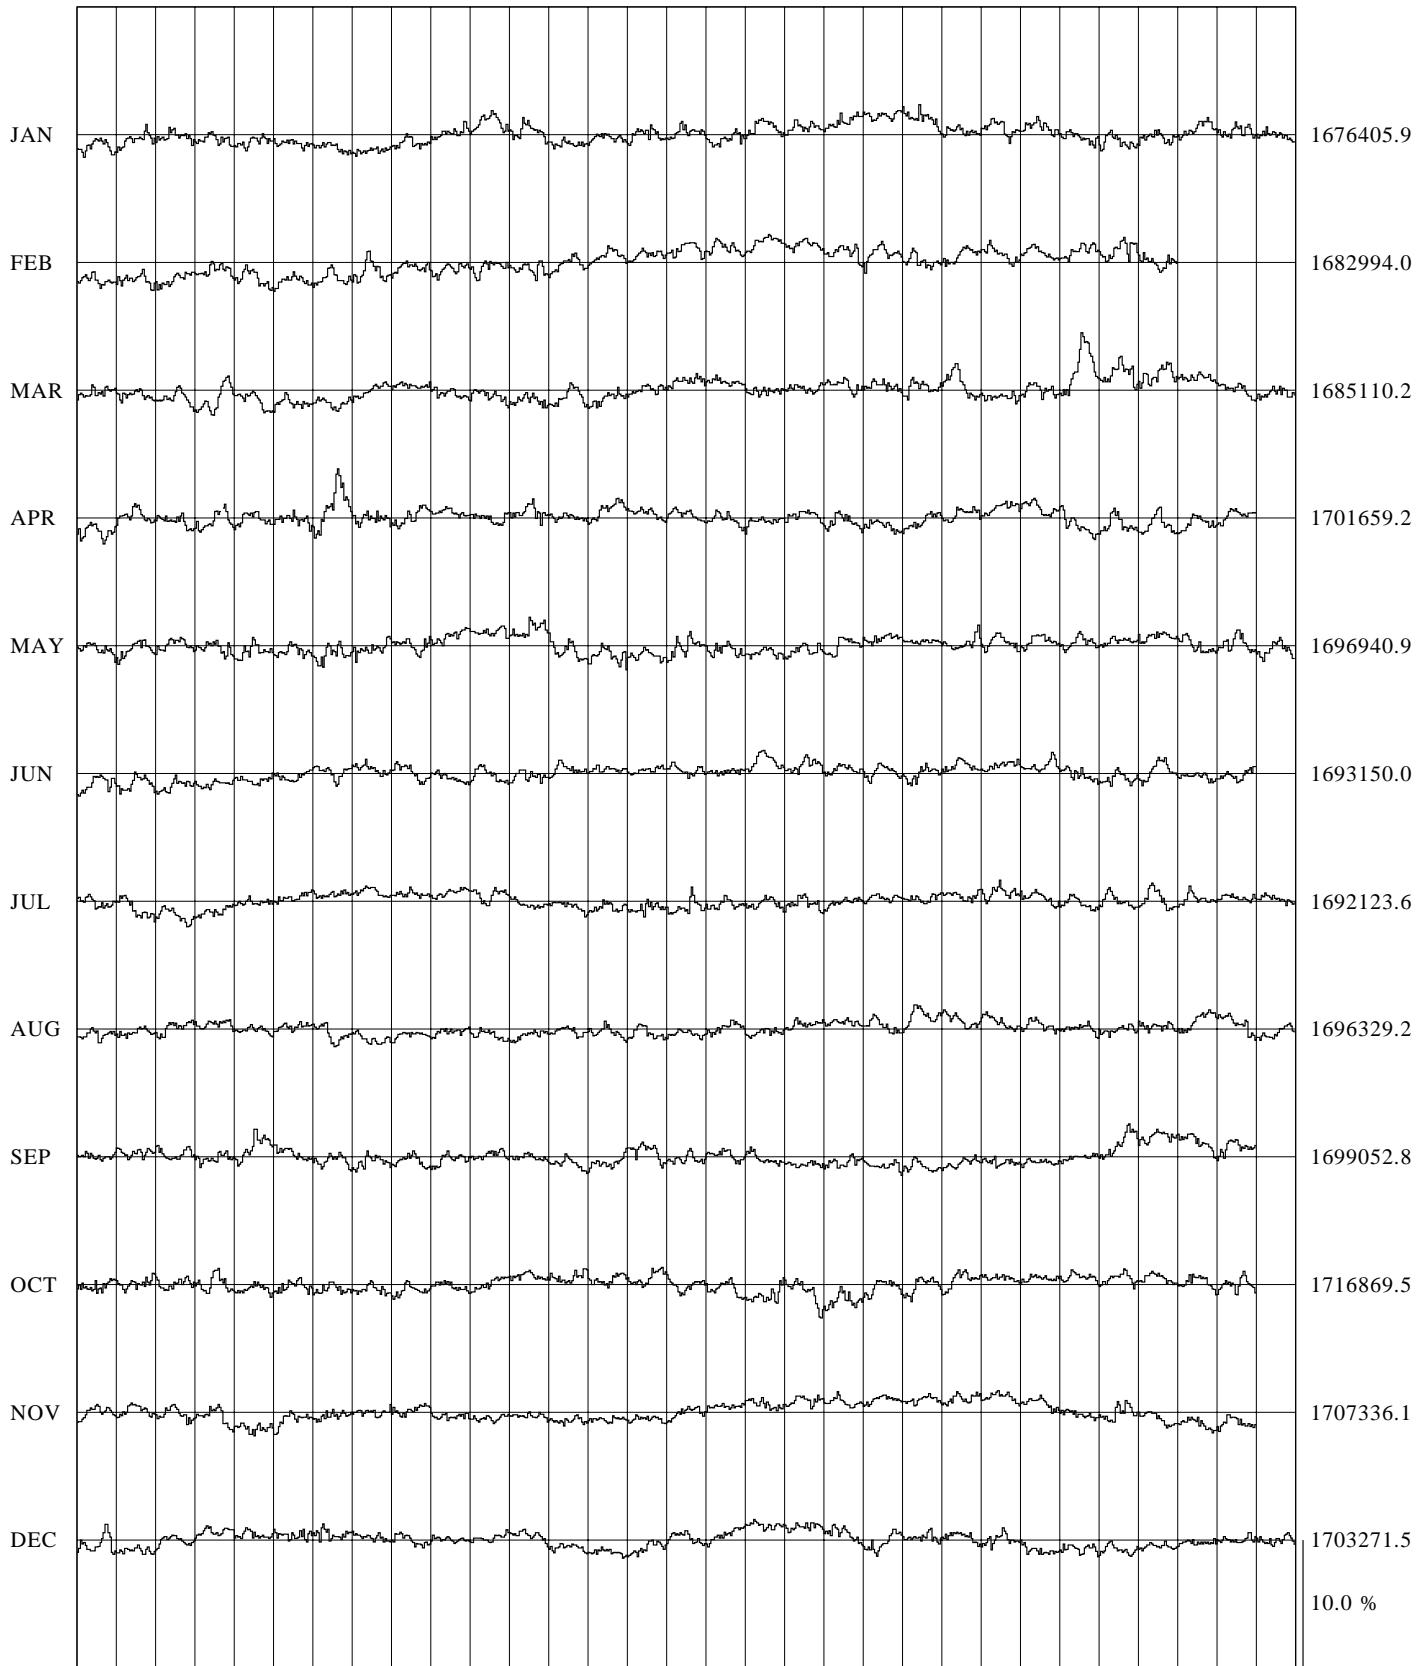

LOMNIC N64 PCSA

NEUTRON MONITOR

1995

1 2 3 4 5 6 7 8 9 10 11 12 13 14 15 16 17 18 19 20 21 22 23 24 25 26 27 28 29 30 31 MEAN

DAY OF MONTH

10.0 %
1695936.9