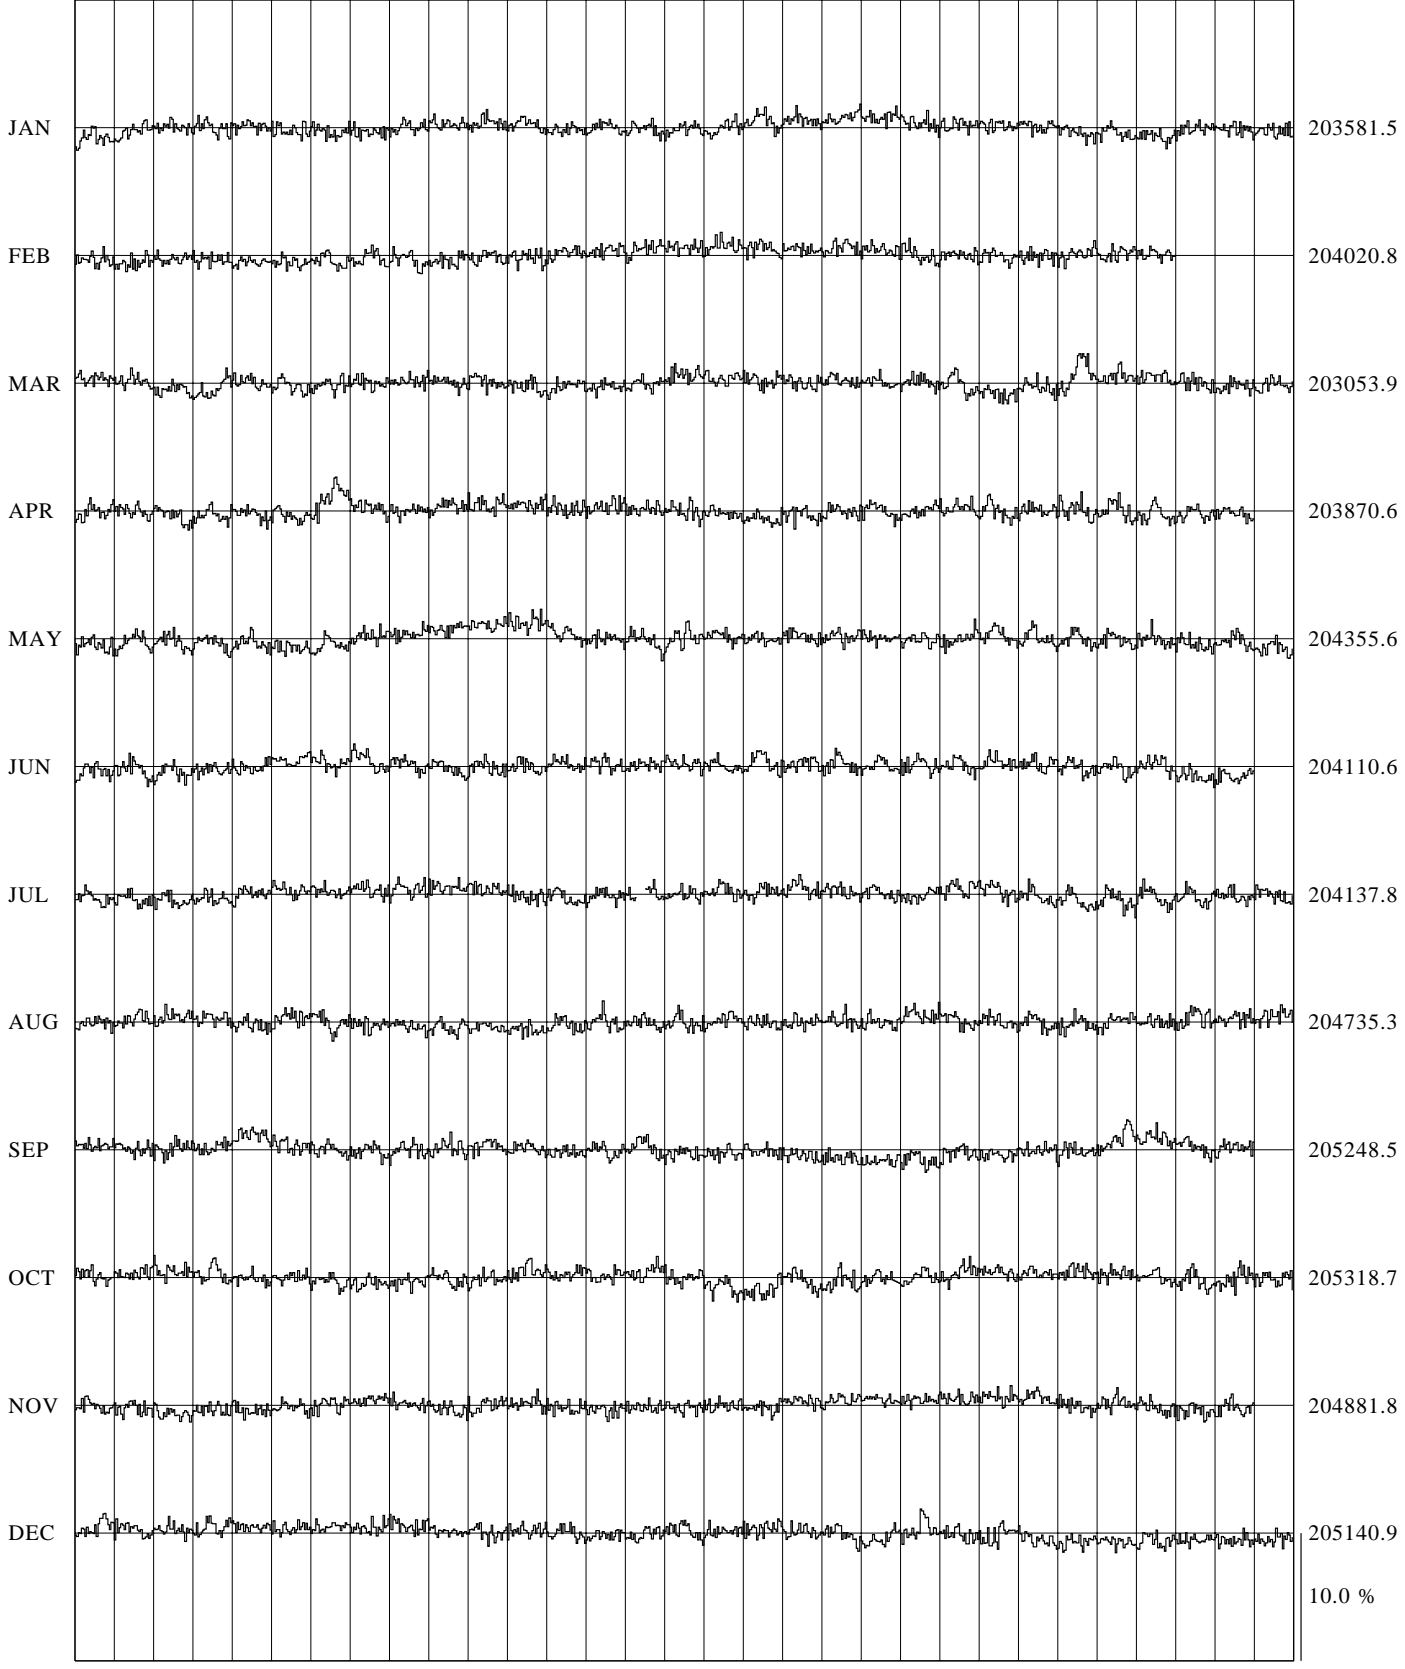

POTCHE N PCSA NEUTRON MONITOR 1995

1 2 3 4 5 6 7 8 9 10 11 12 13 14 15 16 17 18 19 20 21 22 23 24 25 26 27 28 29 30 31 MEAN

1 2 3 4 5 6 7 8 9 10 11 12 13 14 15 16 17 18 19 20 21 22 23 24 25 26 27 28 29 30 31 DAY OF MONTH 10.0 % 204371.3