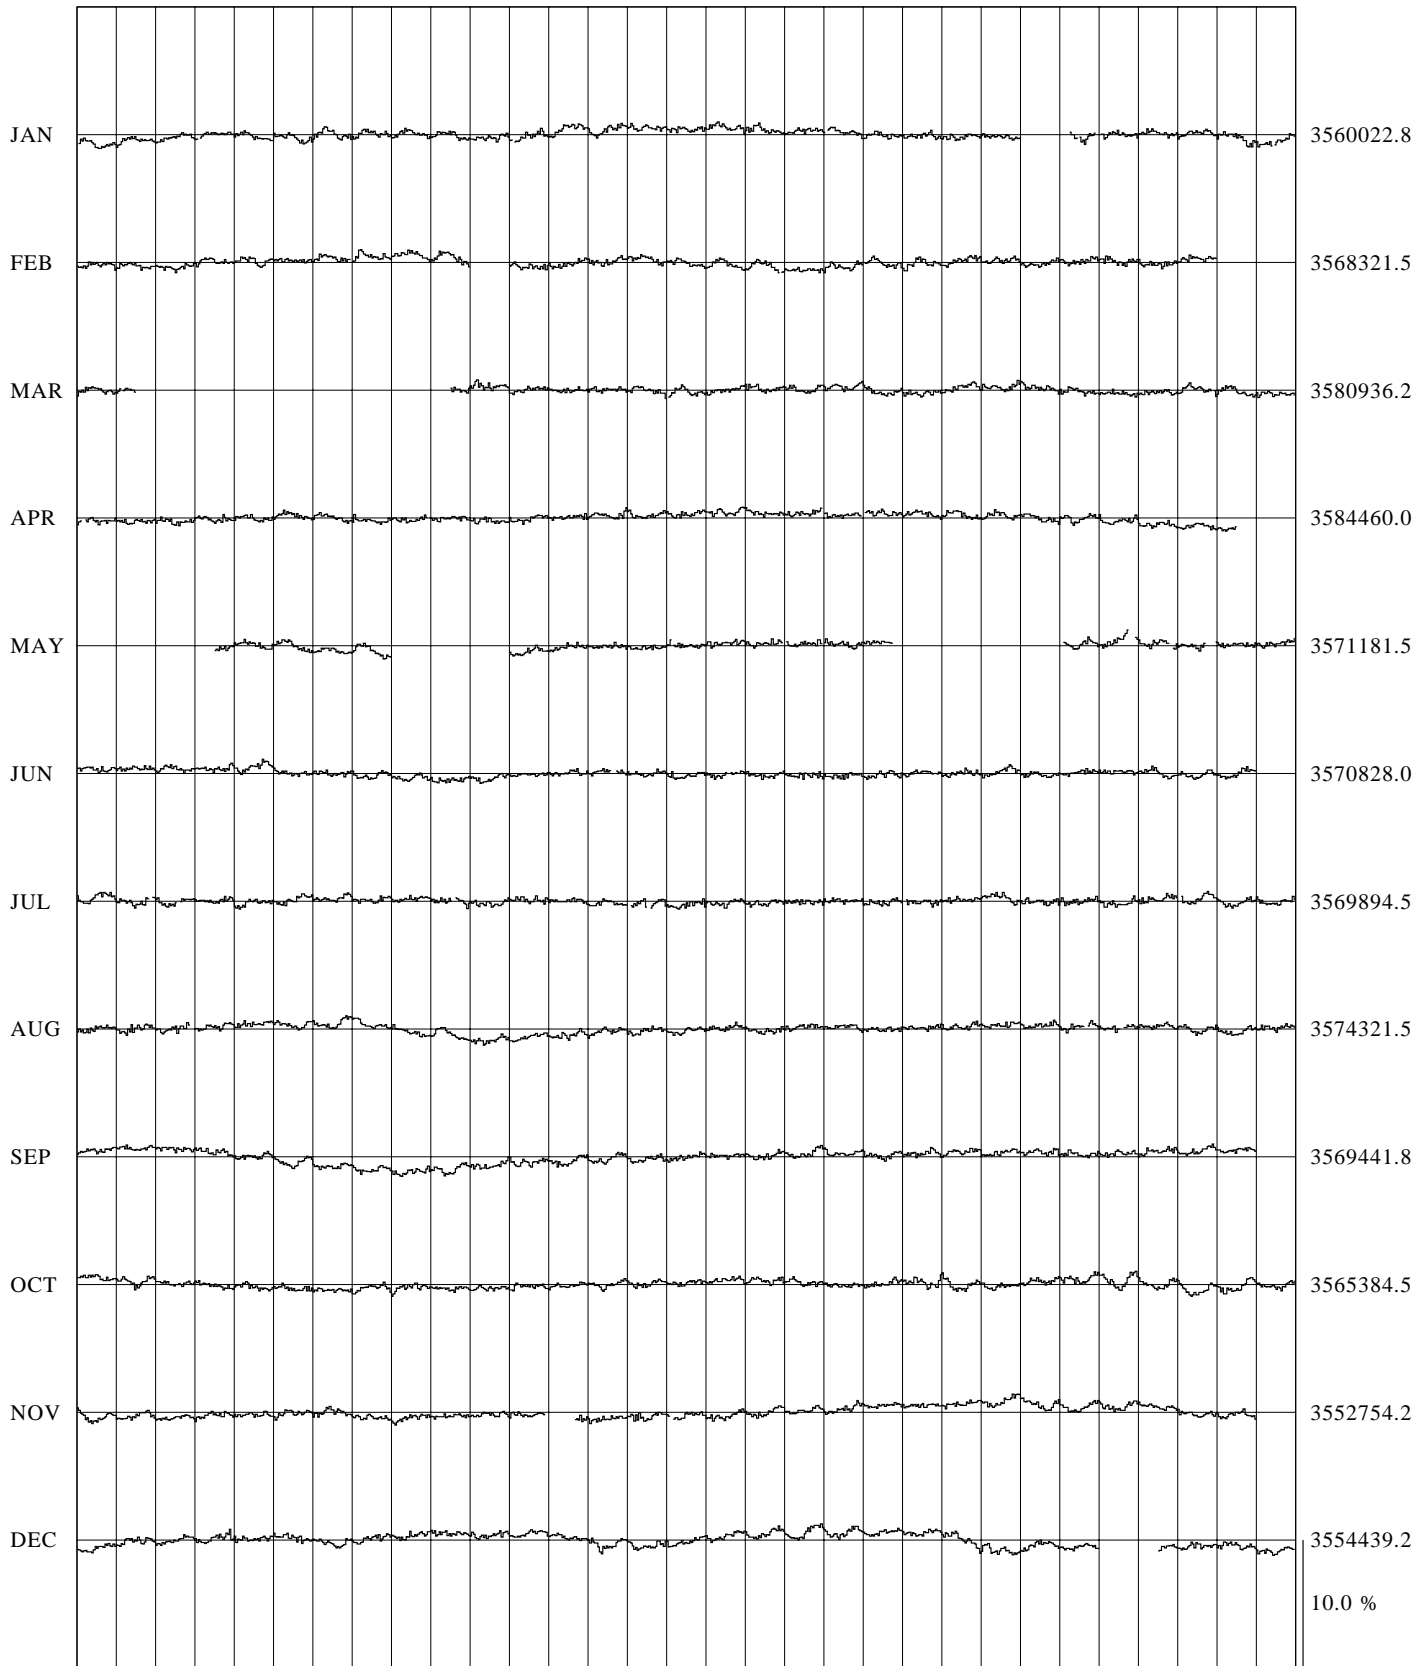

HALEAK N64 PCSA

NEUTRON MONITOR

1996

1 2 3 4 5 6 7 8 9 10 11 12 13 14 15 16 17 18 19 20 21 22 23 24 25 26 27 28 29 30 31 MEAN

10.0 %

1 2 3 4 5 6 7 8 9 10 11 12 13 14 15 16 17 18 19 20 21 22 23 24 25 26 27 28 29 30 31