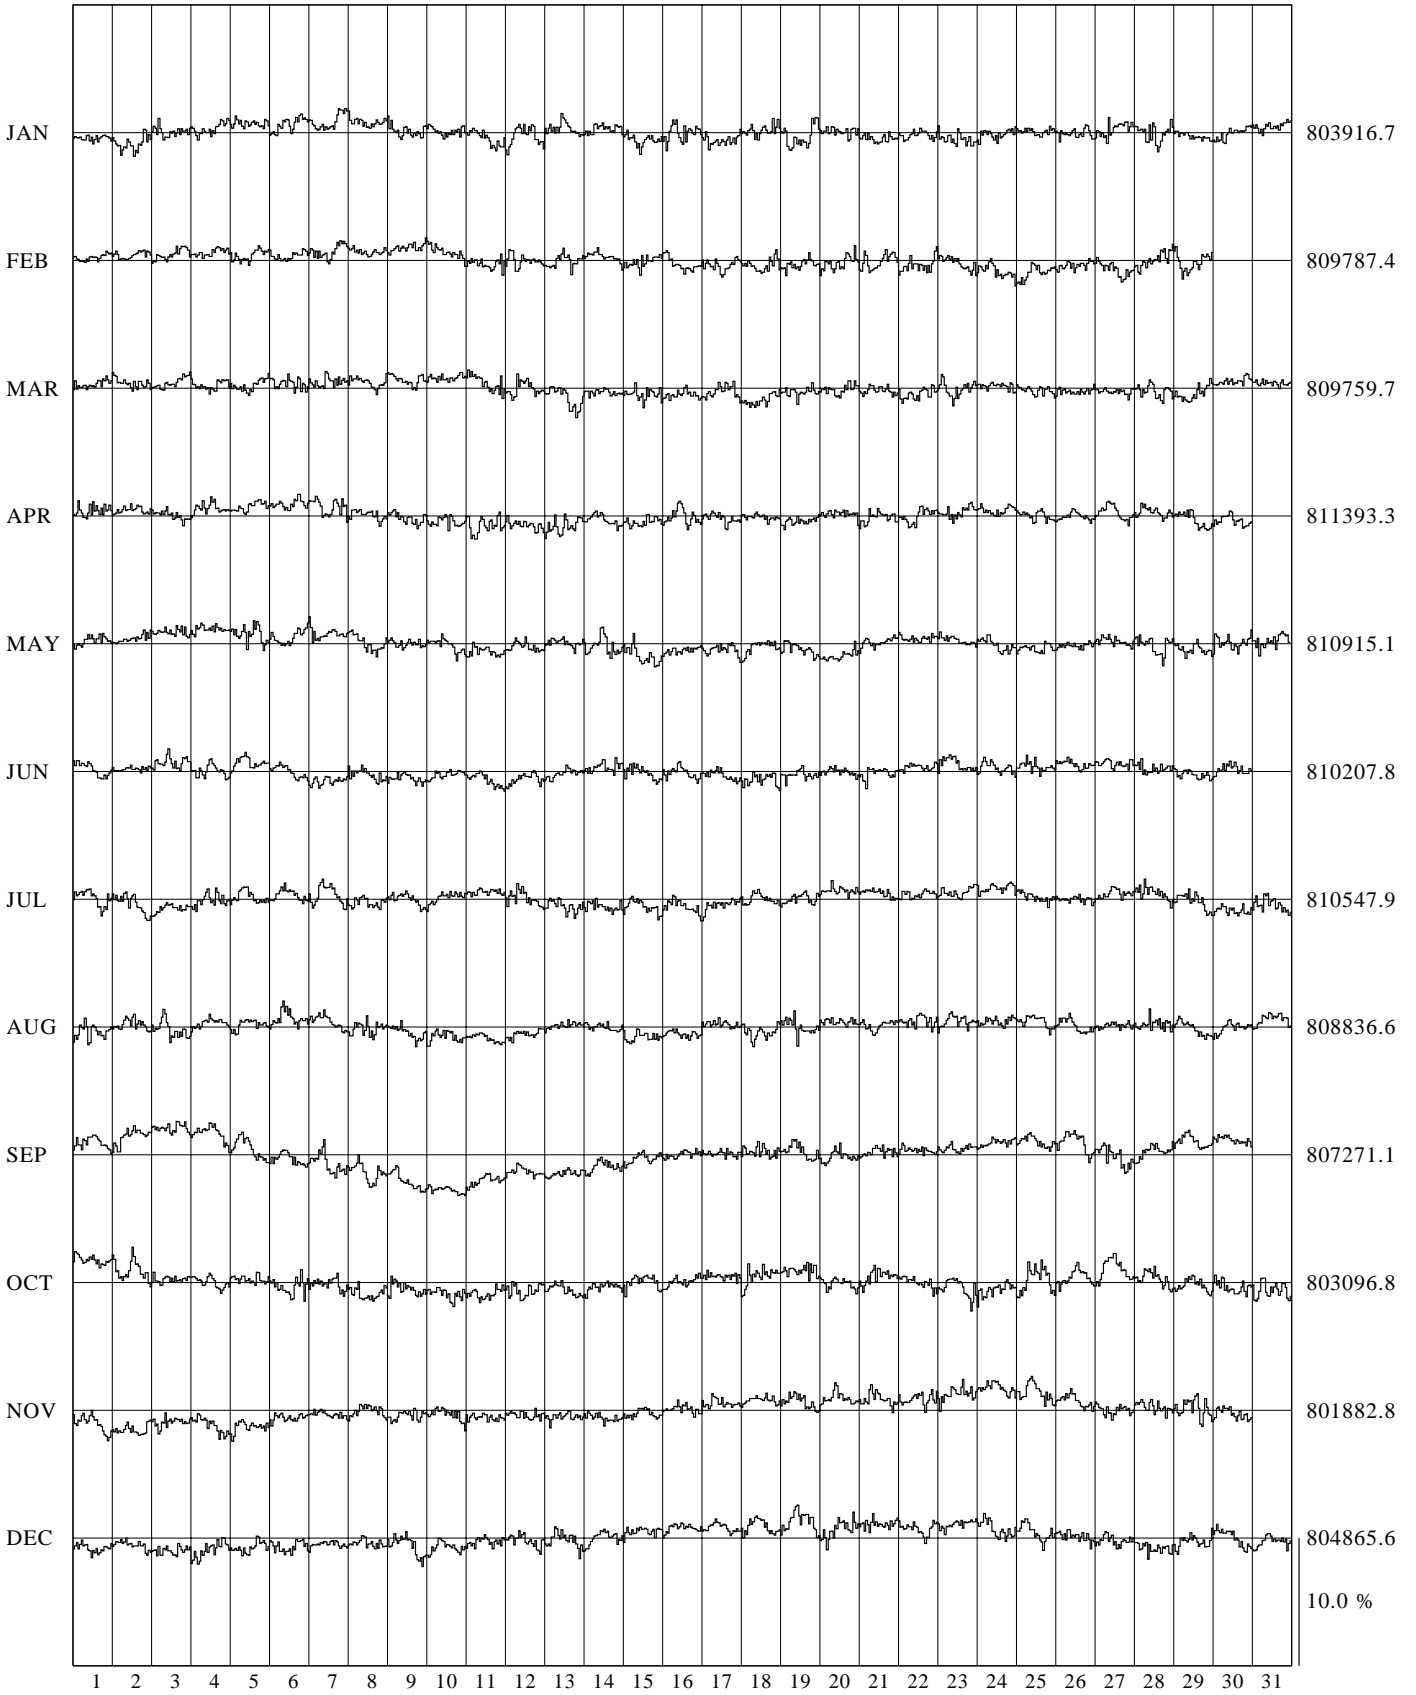

KERGUE N64 PCSA

NEUTRON MONITOR

1996

1 2 3 4 5 6 7 8 9 10 11 12 13 14 15 16 17 18 19 20 21 22 23 24 25 26 27 28 29 30 31 MEAN

10.0 %

807706.7