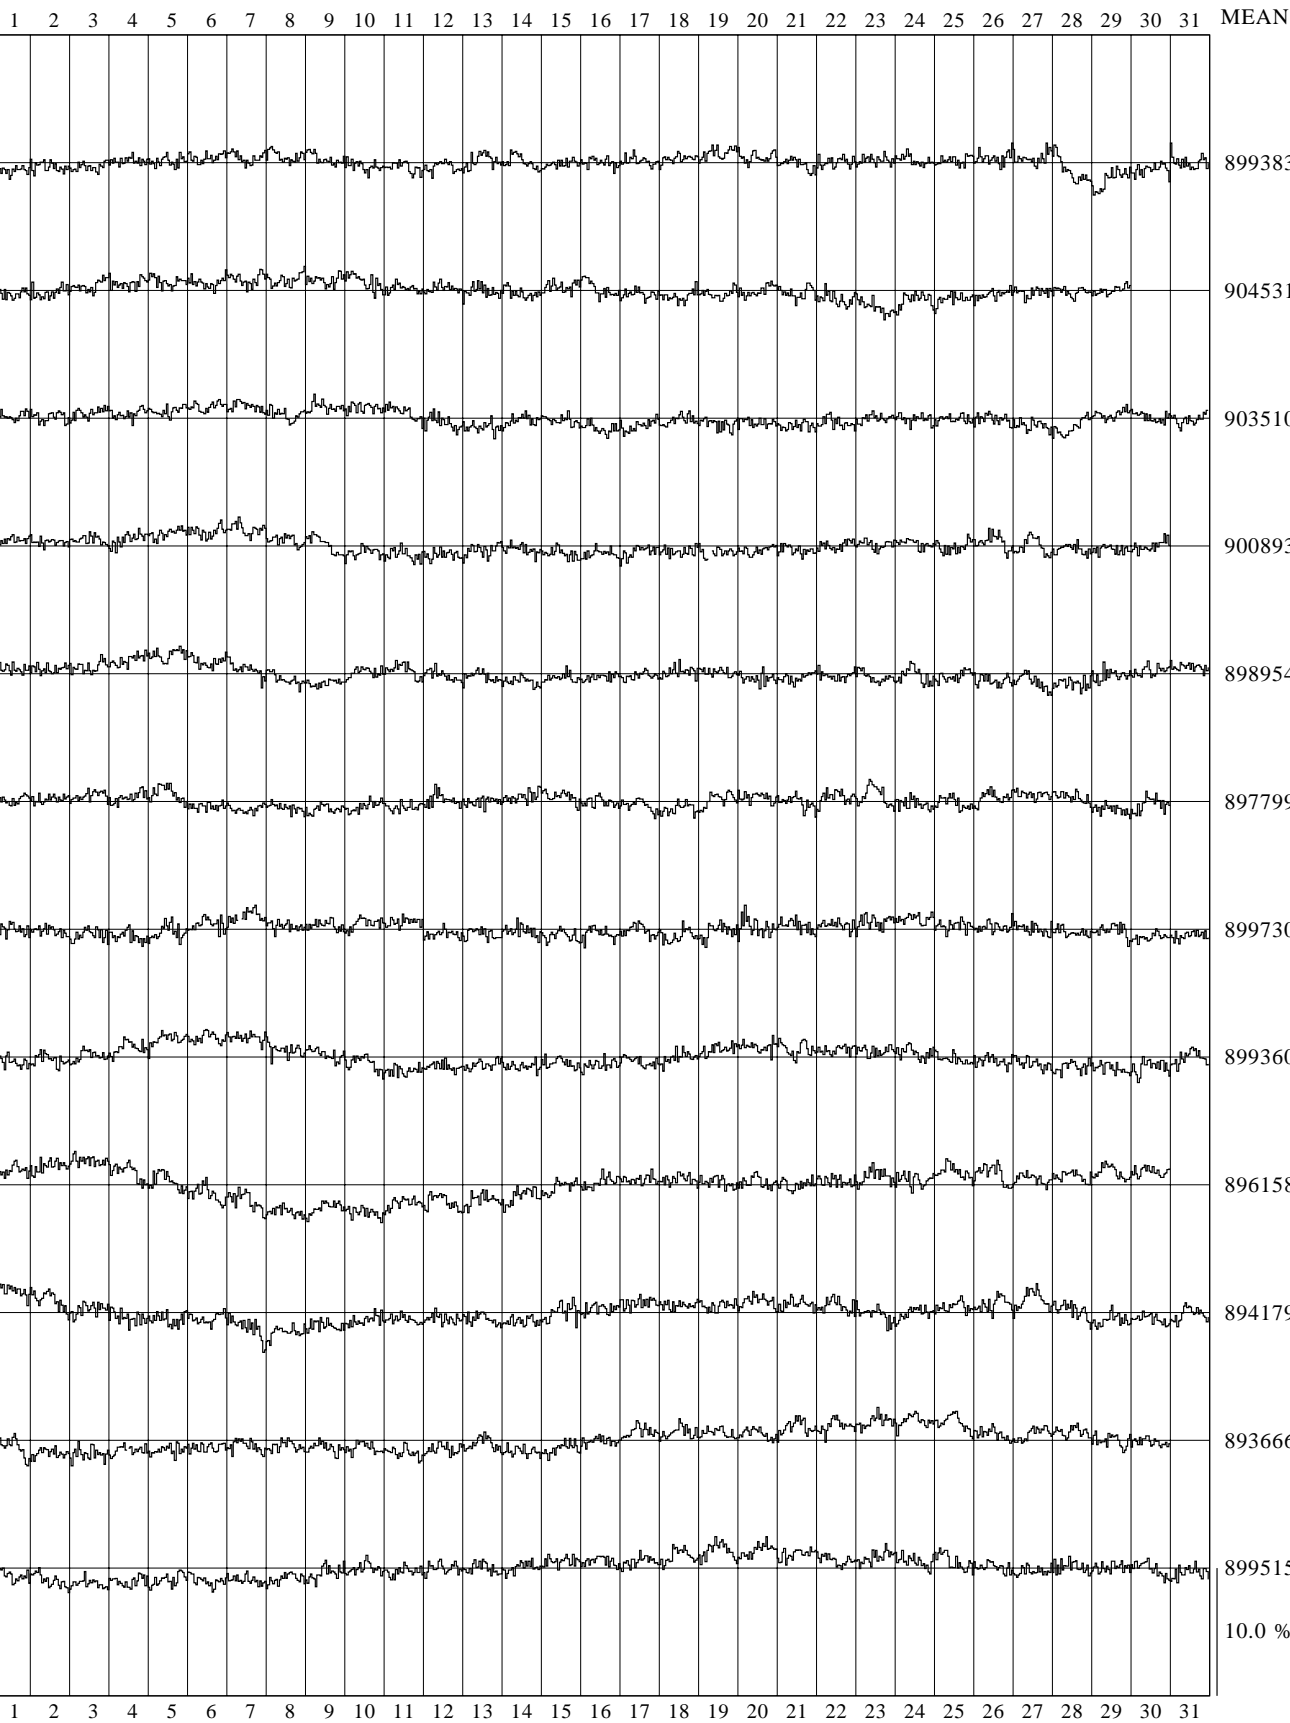

MAWSONN64 PCSA

1996

10.0 %
898973