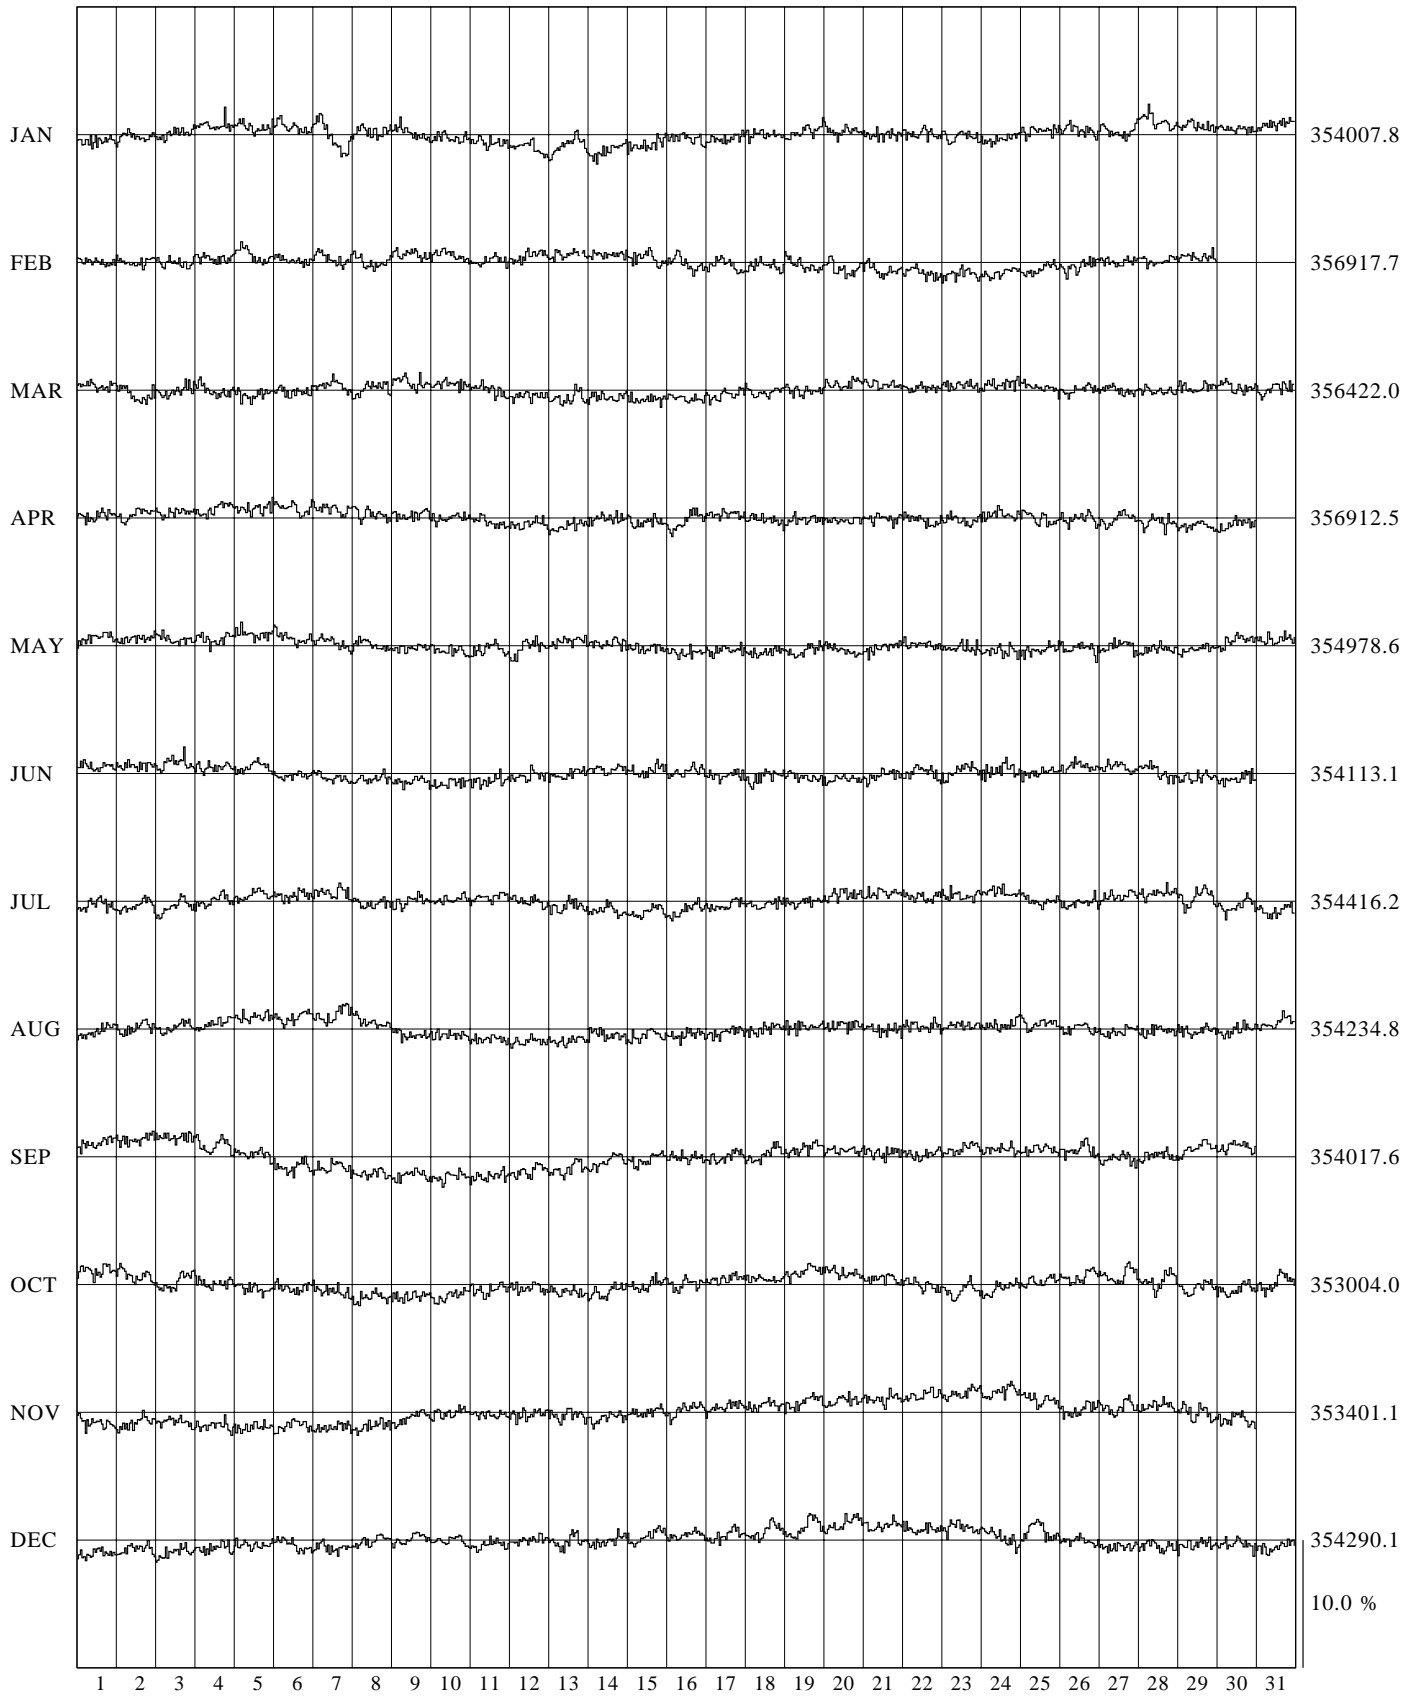

NEWARK N64 PCSA

NEUTRON MONITOR

1996

1 2 3 4 5 6 7 8 9 10 11 12 13 14 15 16 17 18 19 20 21 22 23 24 25 26 27 28 29 30 31 MEAN

10.0 %  
354726.3