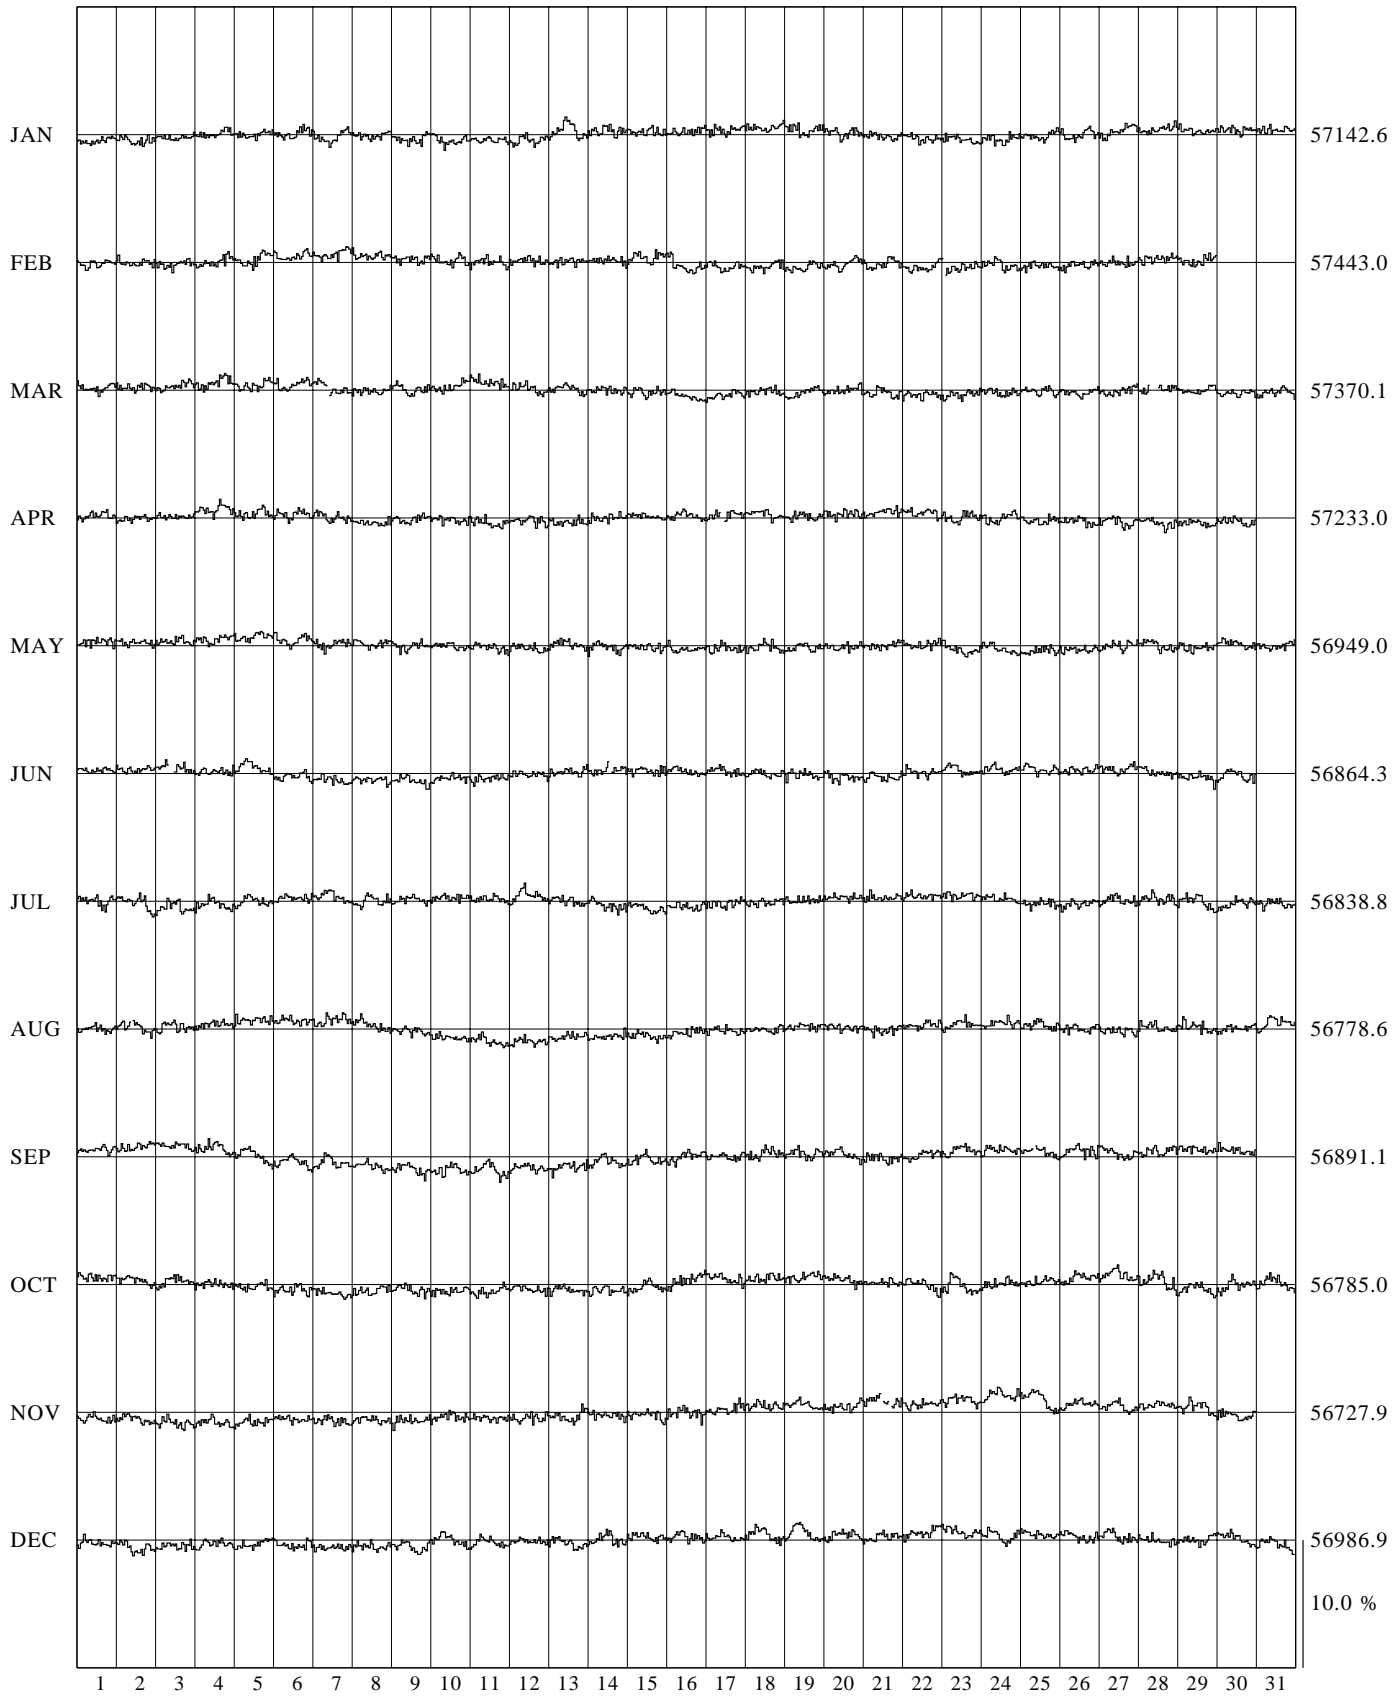

ROME N64 PCSA

NEUTRON MONITOR

1996

1 2 3 4 5 6 7 8 9 10 11 12 13 14 15 16 17 18 19 20 21 22 23 24 25 26 27 28 29 30 31 MEAN

10.0 %

57000.8