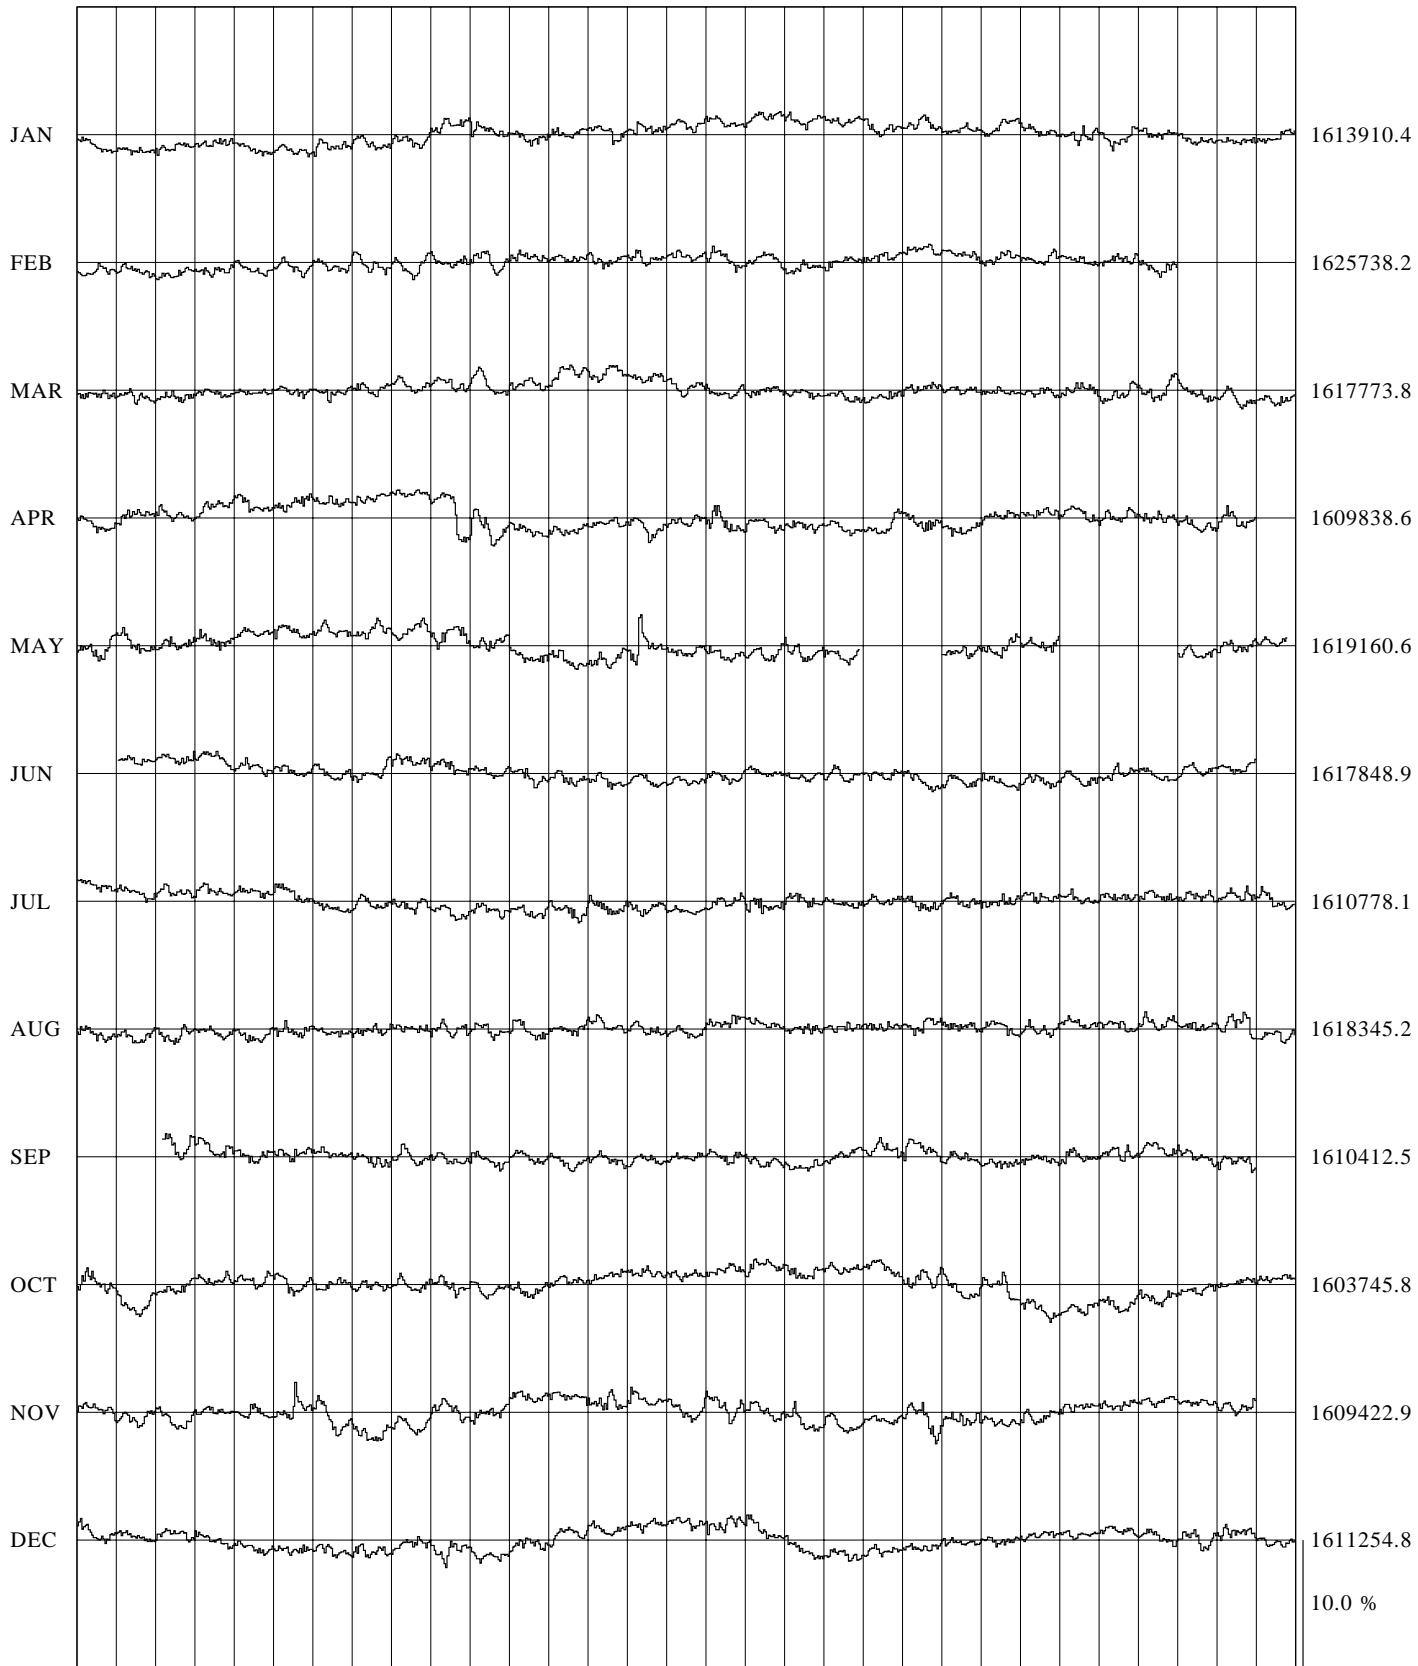

IRKUT2 N64 PCSA

NEUTRON MONITOR

1997

1 2 3 4 5 6 7 8 9 10 11 12 13 14 15 16 17 18 19 20 21 22 23 24 25 26 27 28 29 30 31 MEAN

DAY OF MONTH

1614019.1