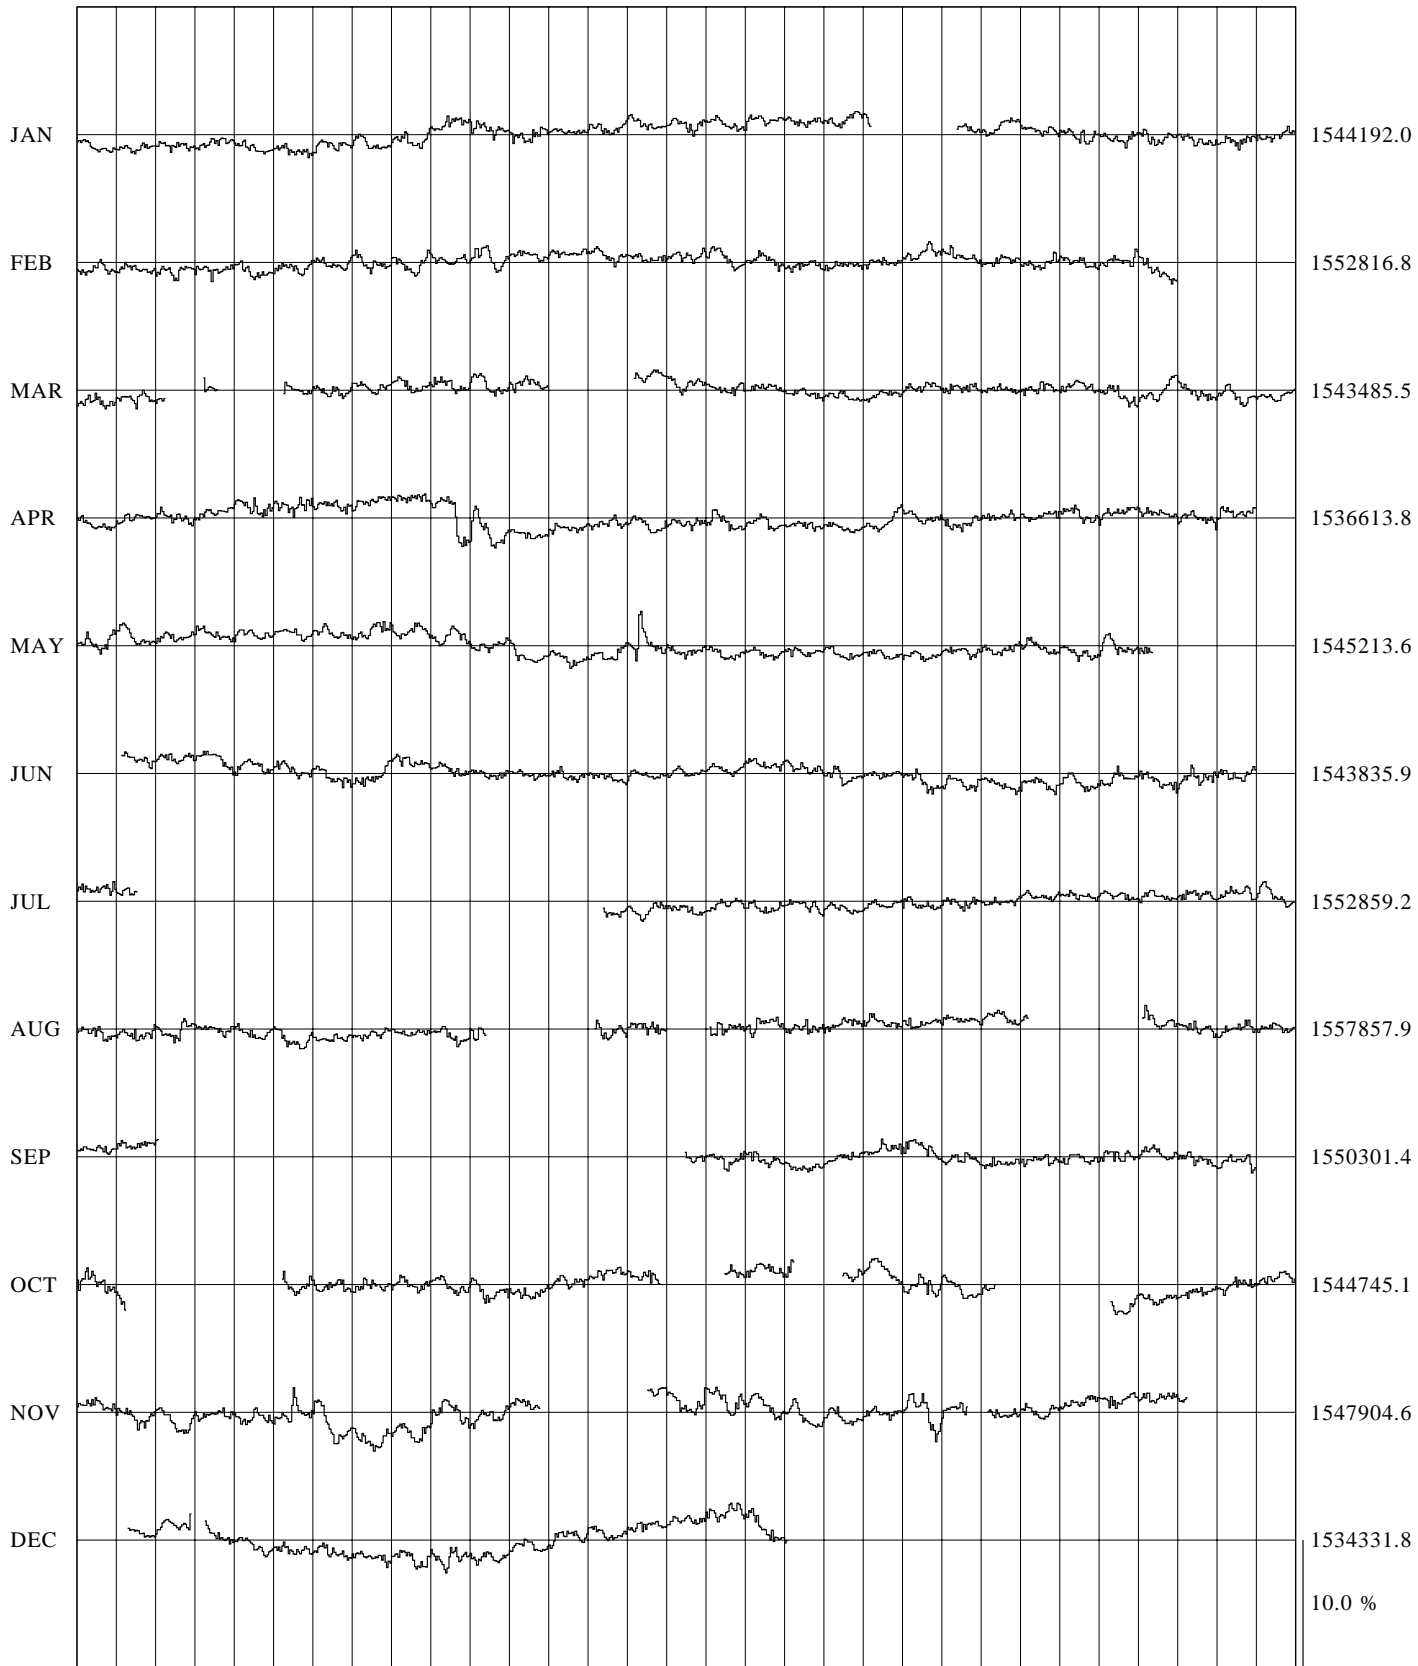

IRKUT3 N64 PCSA

NEUTRON MONITOR

1997

1 2 3 4 5 6 7 8 9 10 11 12 13 14 15 16 17 18 19 20 21 22 23 24 25 26 27 28 29 30 31 MEAN

DAY OF MONTH

1546179.8

10.0 %