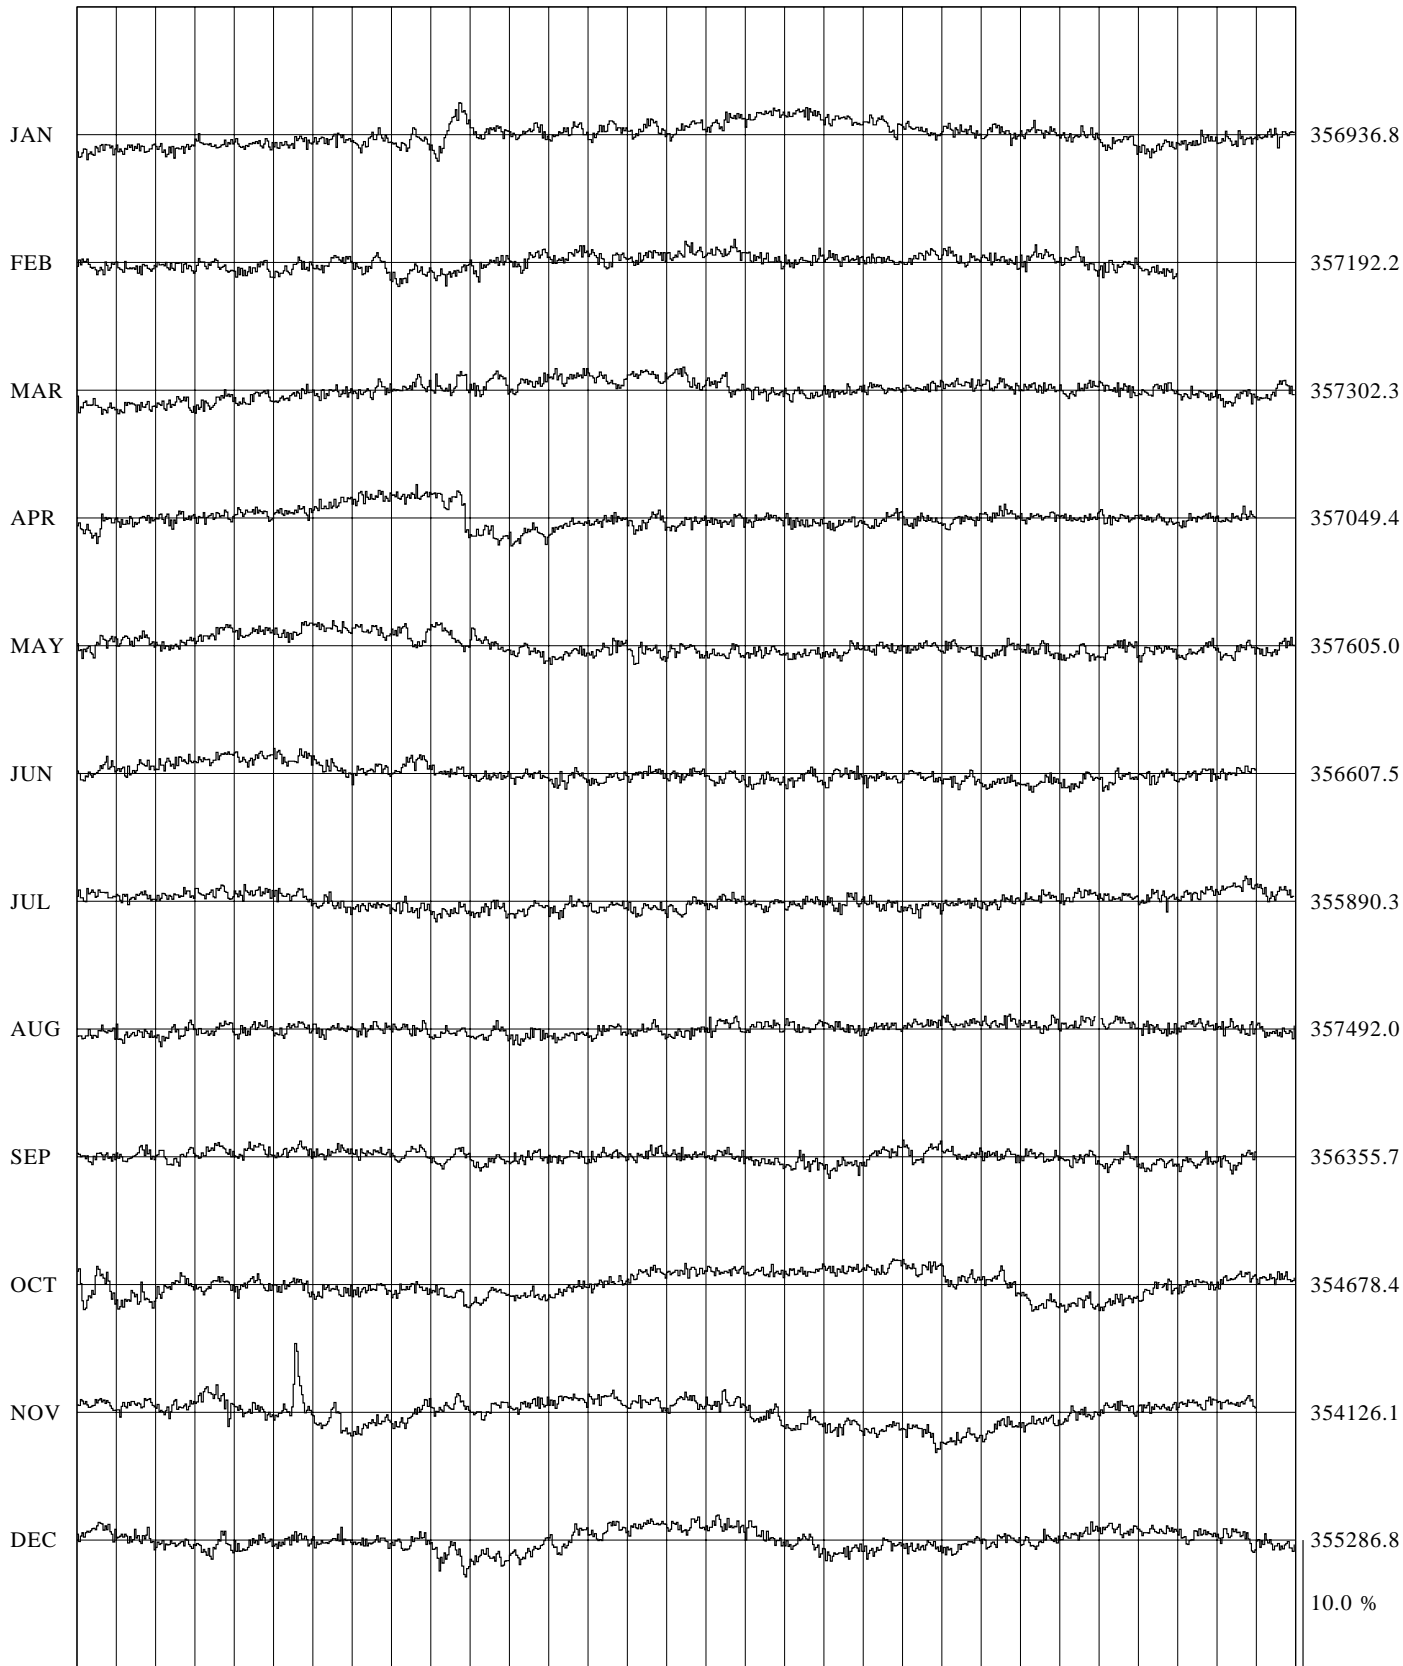

NEWARK N64 PCSA

NEUTRON MONITOR

1997

1 2 3 4 5 6 7 8 9 10 11 12 13 14 15 16 17 18 19 20 21 22 23 24 25 26 27 28 29 30 31 MEAN

DAY OF MONTH

356376.9

10.0 %