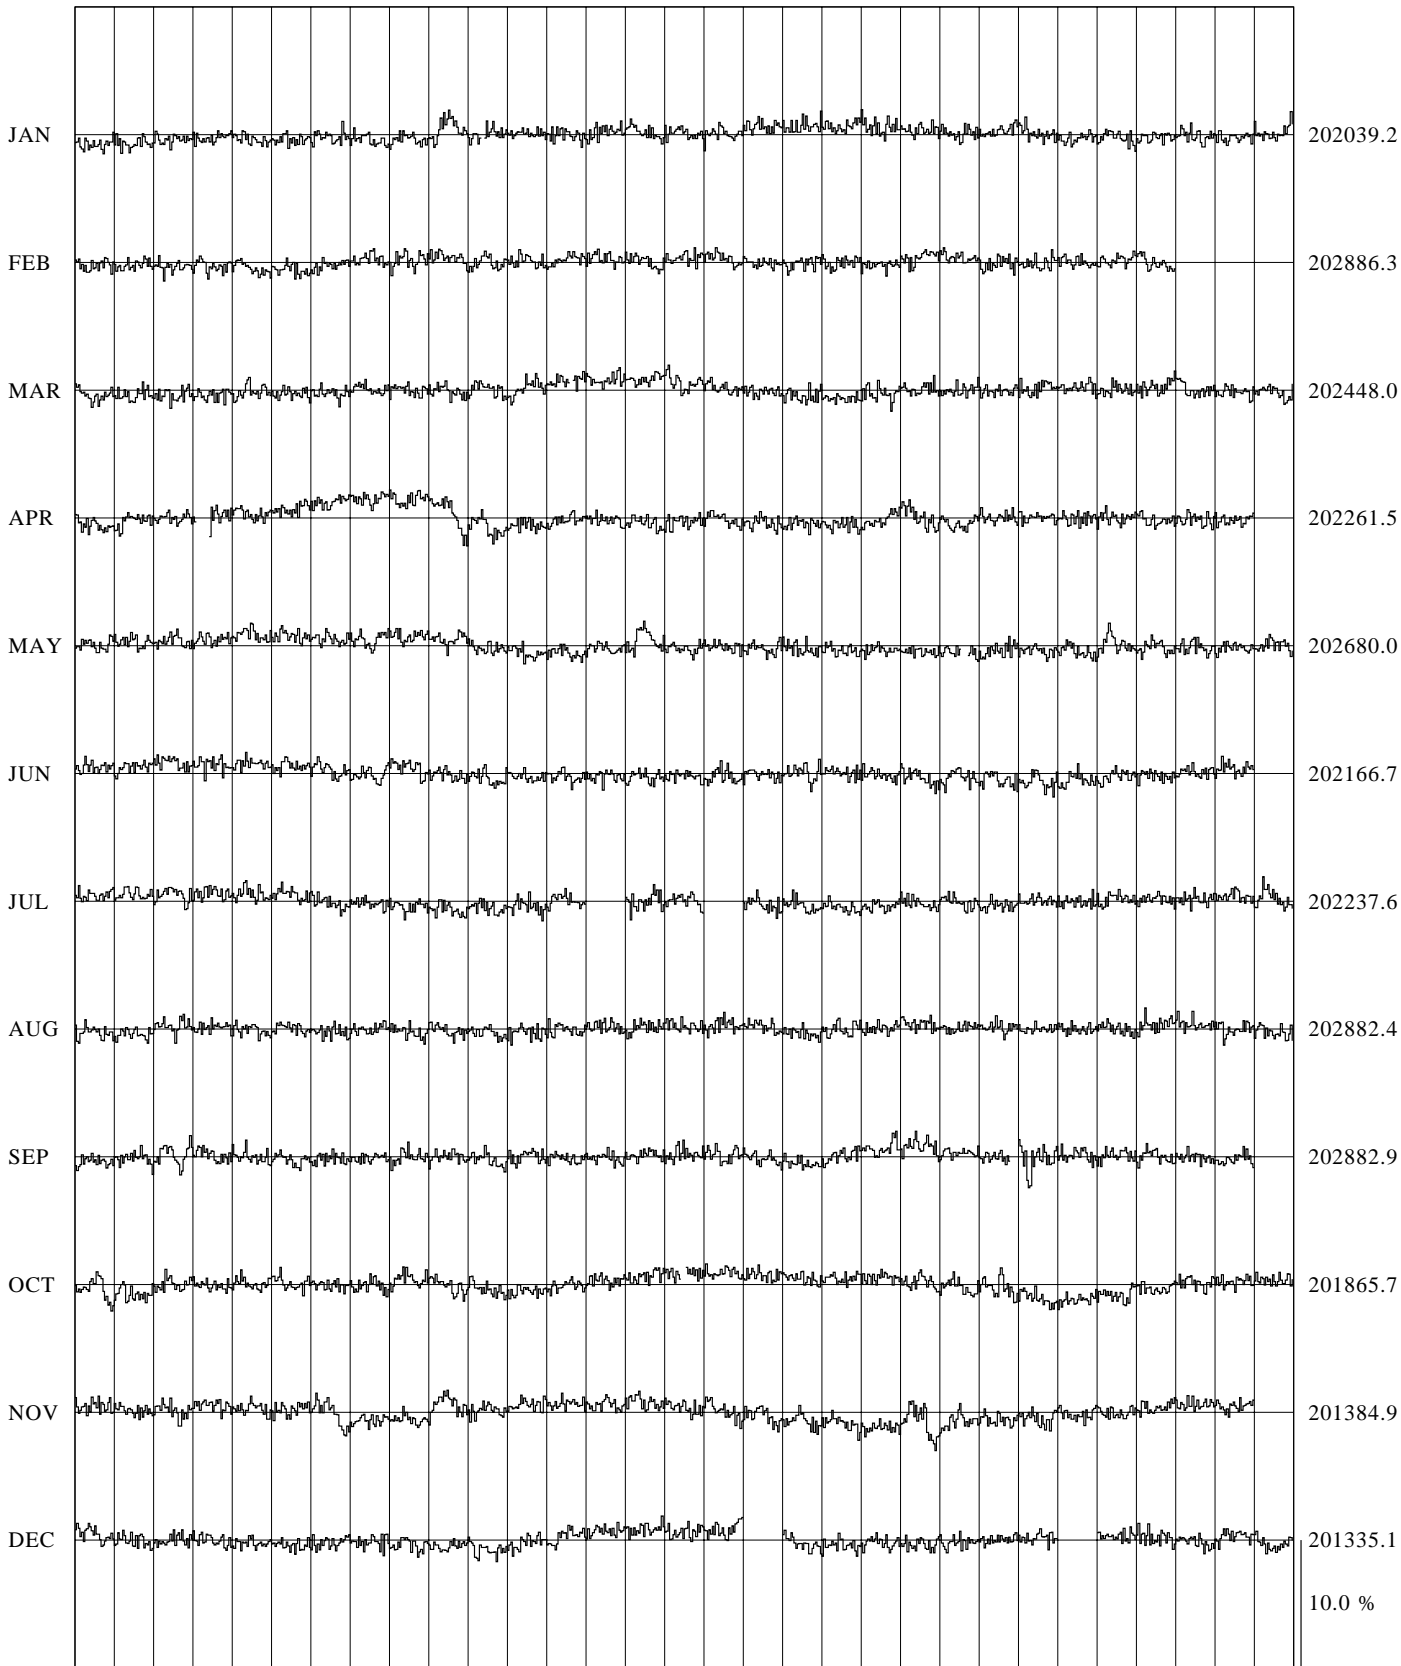

POTCHE N PCSA

NEUTRON MONITOR

1997

1 2 3 4 5 6 7 8 9 10 11 12 13 14 15 16 17 18 19 20 21 22 23 24 25 26 27 28 29 30 31 MEAN

1 2 3 4 5 6 7 8 9 10 11 12 13 14 15 16 17 18 19 20 21 22 23 24 25 26 27 28 29 30 31