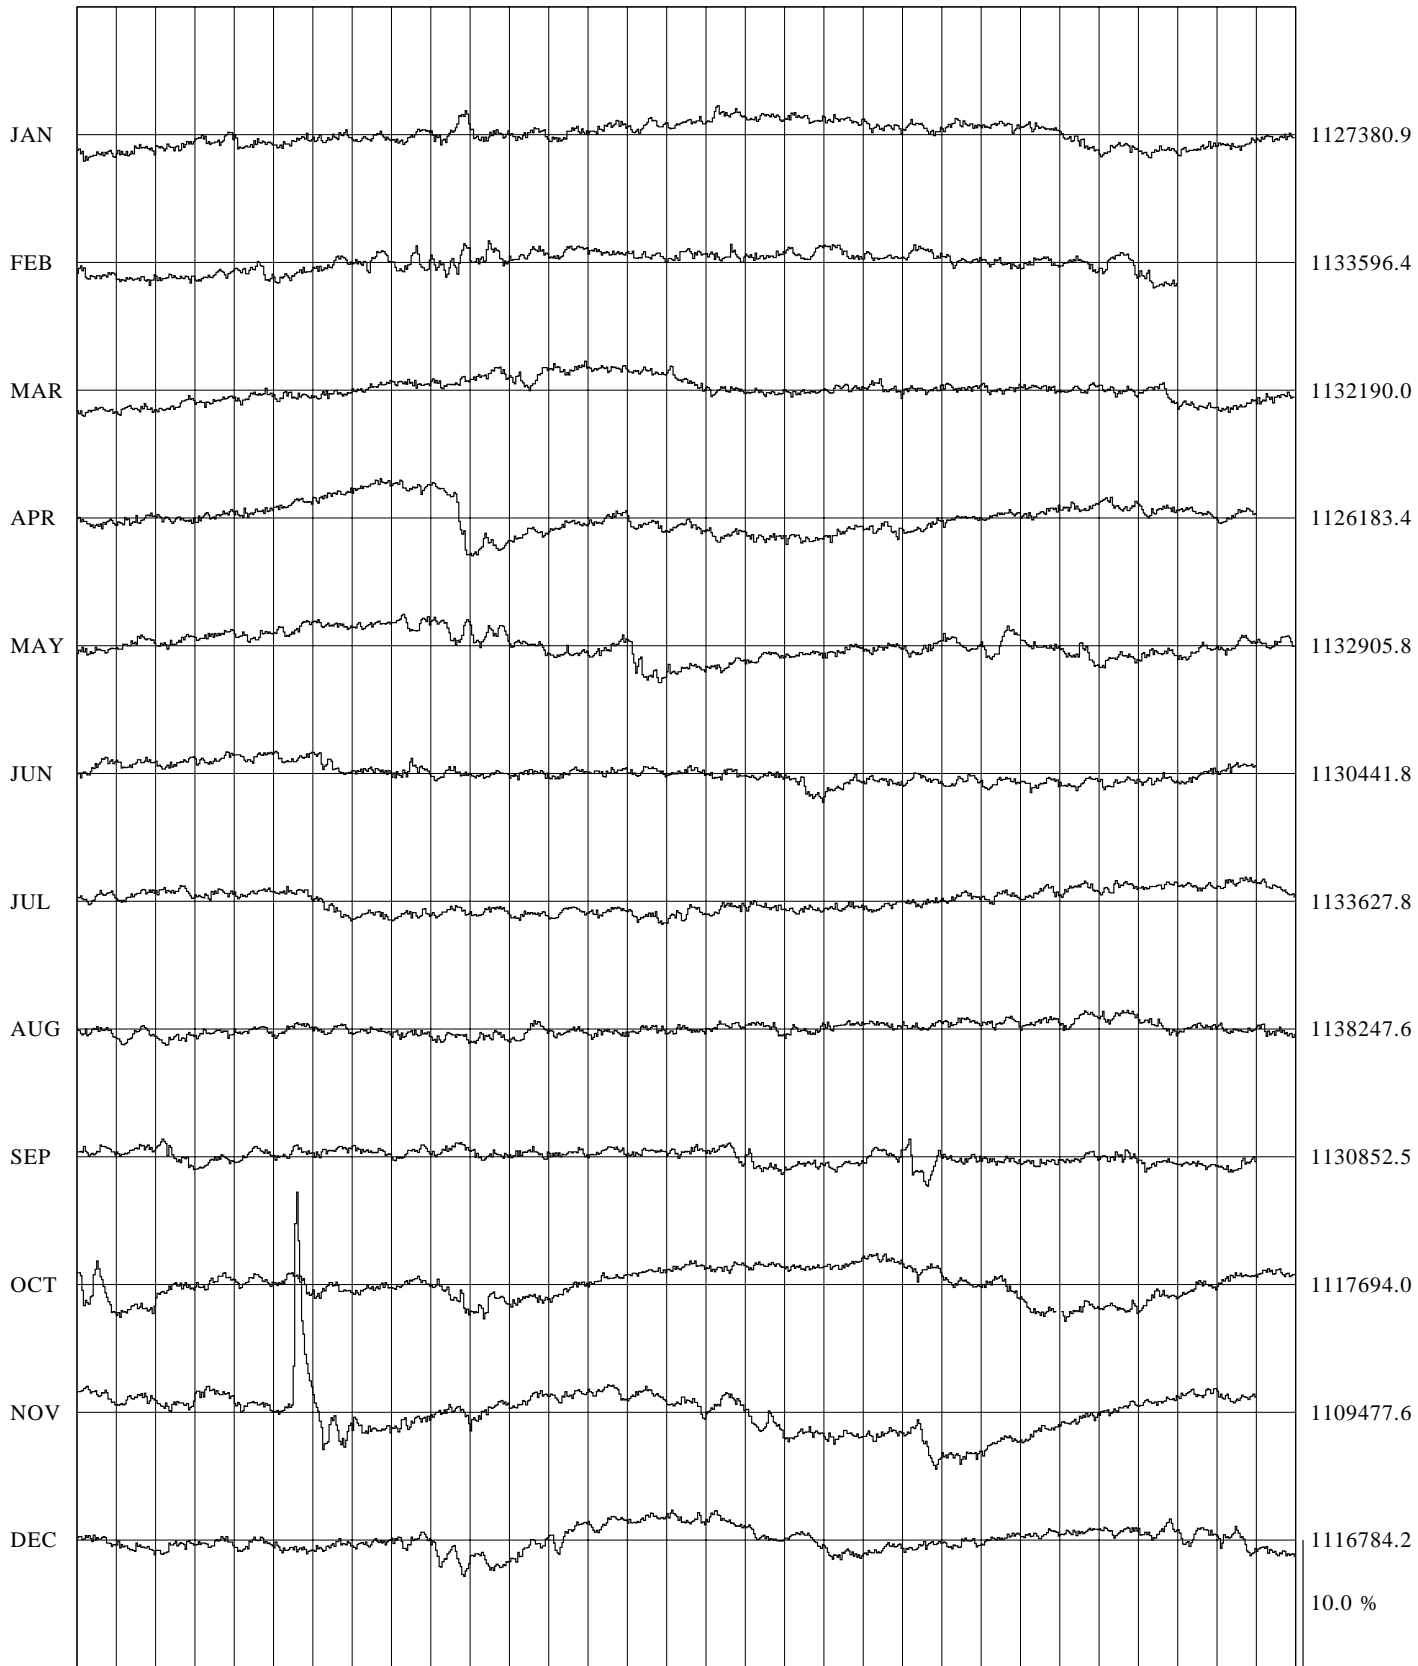

SOUTH N64 PCSA

NEUTRON MONITOR

1997

1 2 3 4 5 6 7 8 9 10 11 12 13 14 15 16 17 18 19 20 21 22 23 24 25 26 27 28 29 30 31 MEAN

DAY OF MONTH

10.0 %
1127448.5