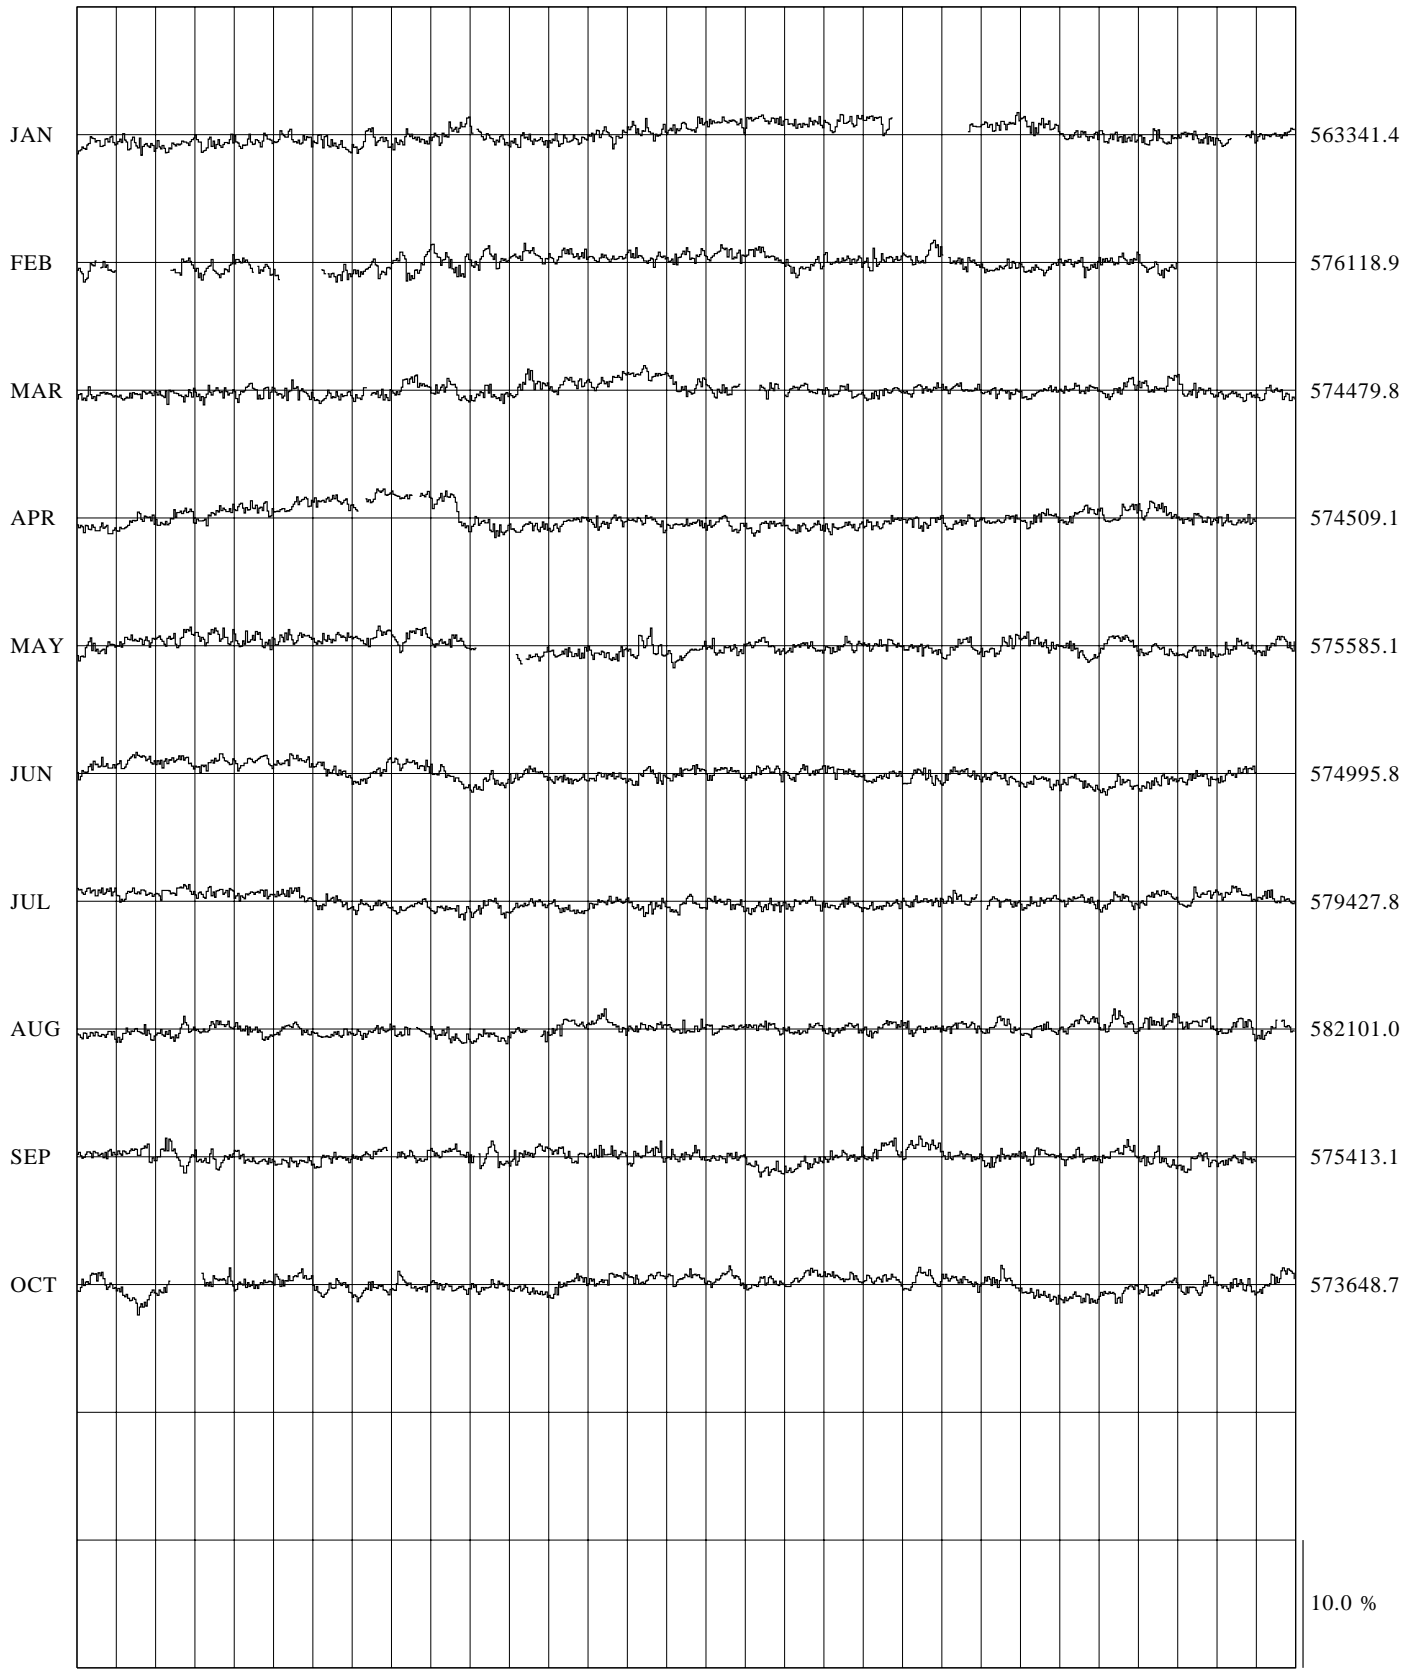

TBILIS N64 PCSA

NEUTRON MONITOR

1997

1 2 3 4 5 6 7 8 9 10 11 12 13 14 15 16 17 18 19 20 21 22 23 24 25 26 27 28 29 30 31 MEAN

1 2 3 4 5 6 7 8 9 10 11 12 13 14 15 16 17 18 19 20 21 22 23 24 25 26 27 28 29 30 31

DAY OF MONTH

10.0 %

574962.1