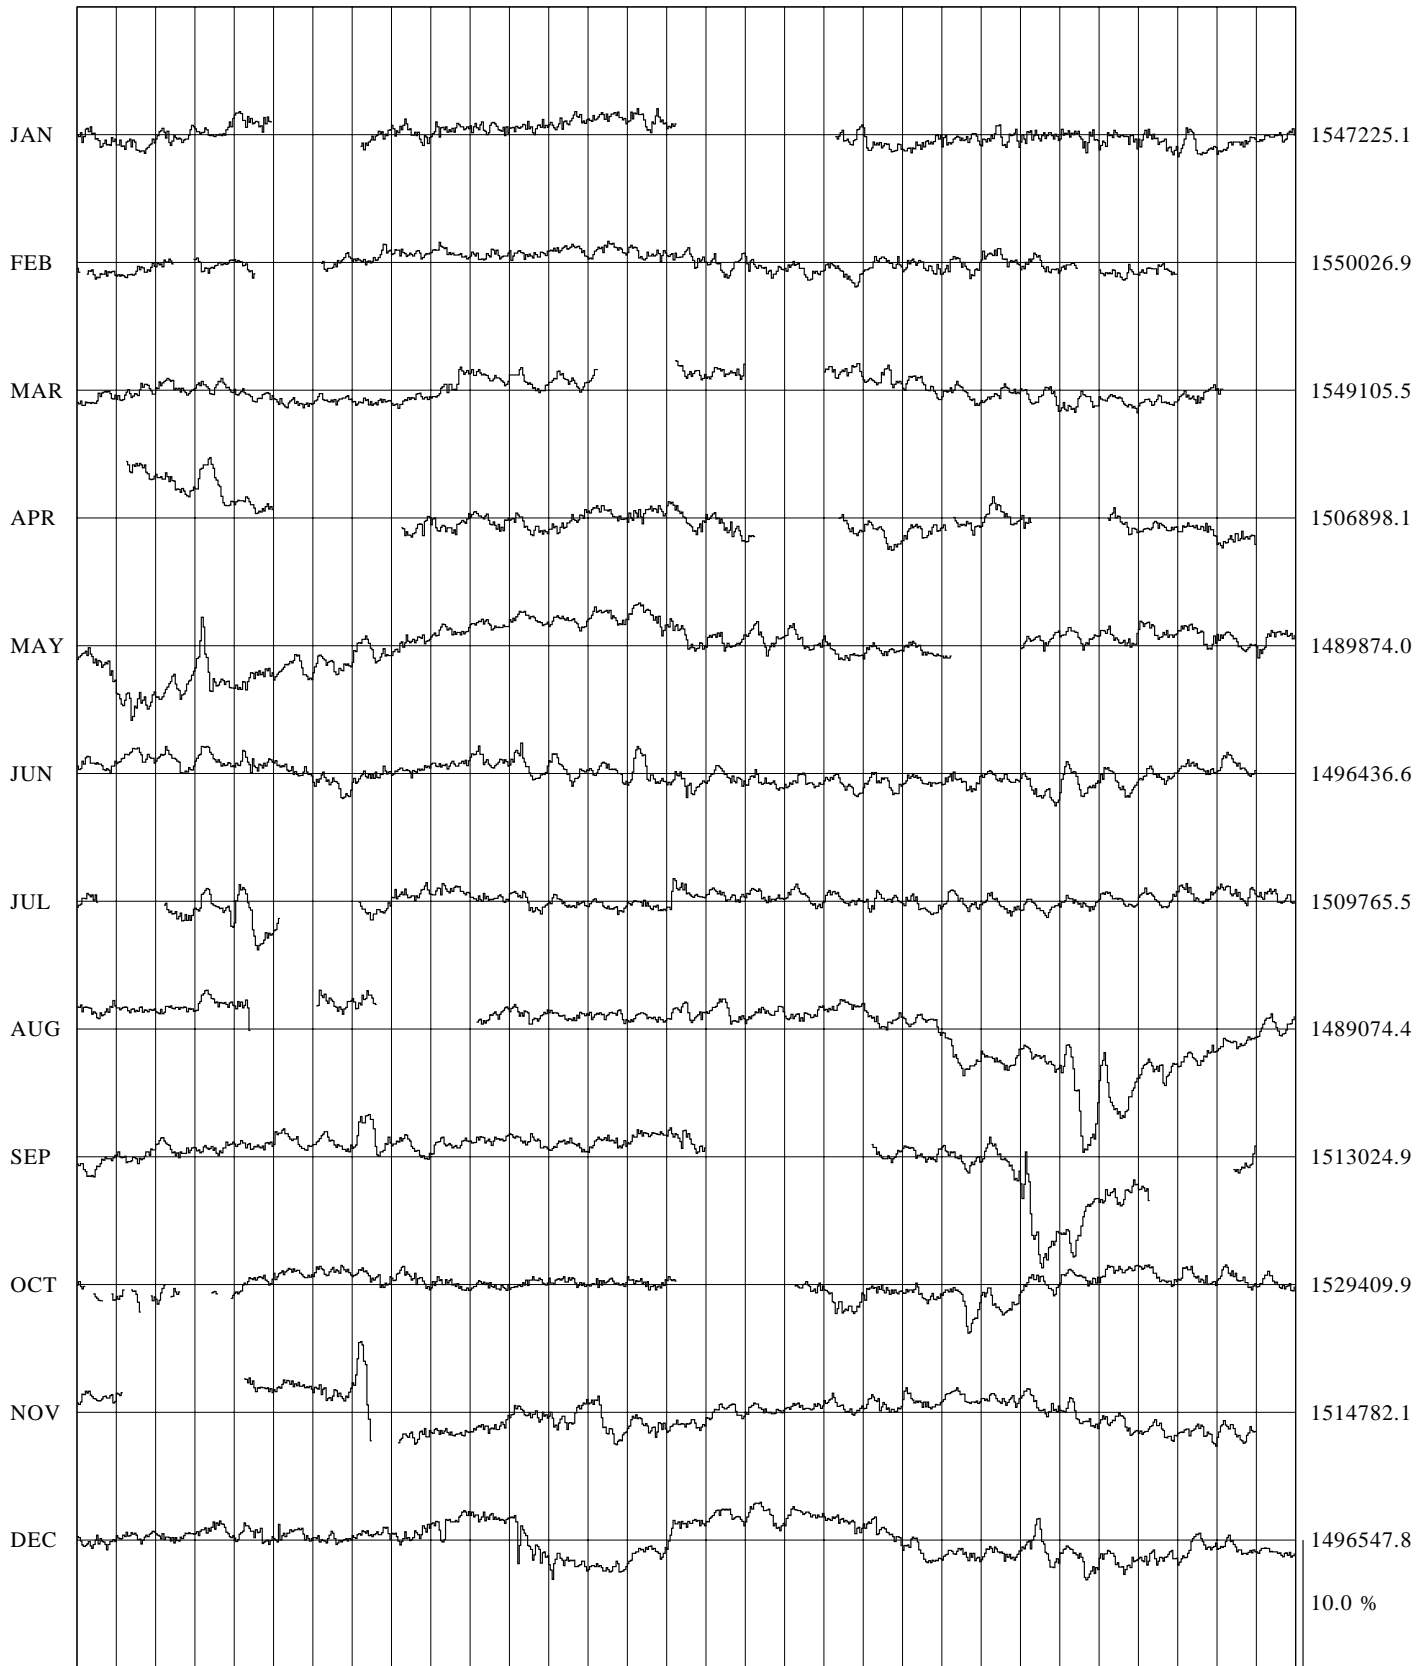

IRKUT3 N64 PCSA

NEUTRON MONITOR

1998

1 2 3 4 5 6 7 8 9 10 11 12 13 14 15 16 17 18 19 20 21 22 23 24 25 26 27 28 29 30 31 MEAN

DAY OF MONTH

1516014.2

10.0 %