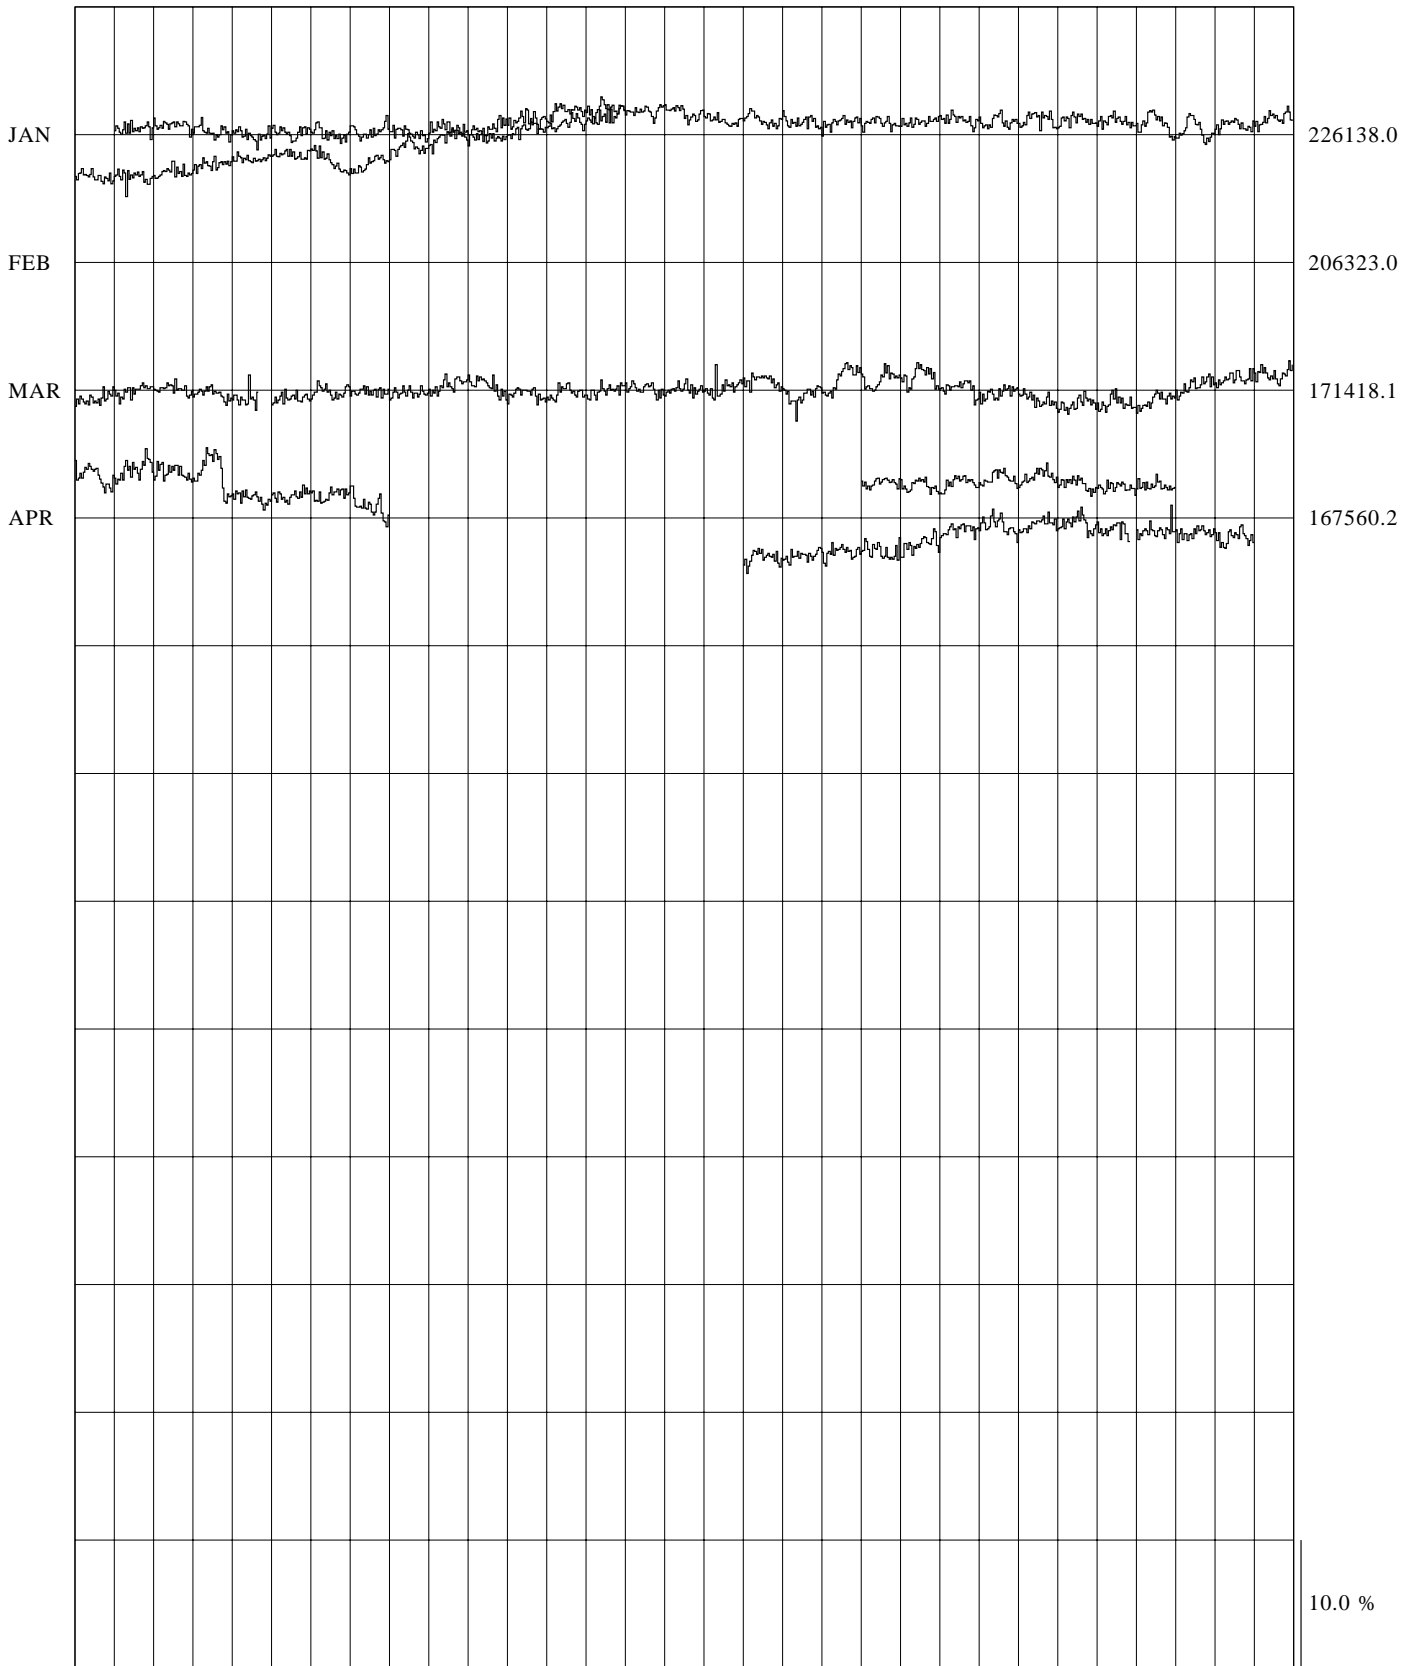

KIEV N64 PCSA

NEUTRON MONITOR

1998

1 2 3 4 5 6 7 8 9 10 11 12 13 14 15 16 17 18 19 20 21 22 23 24 25 26 27 28 29 30 31 MEAN

1 2 3 4 5 6 7 8 9 10 11 12 13 14 15 16 17 18 19 20 21 22 23 24 25 26 27 28 29 30 31

DAY OF MONTH

10.0 %

192859.8