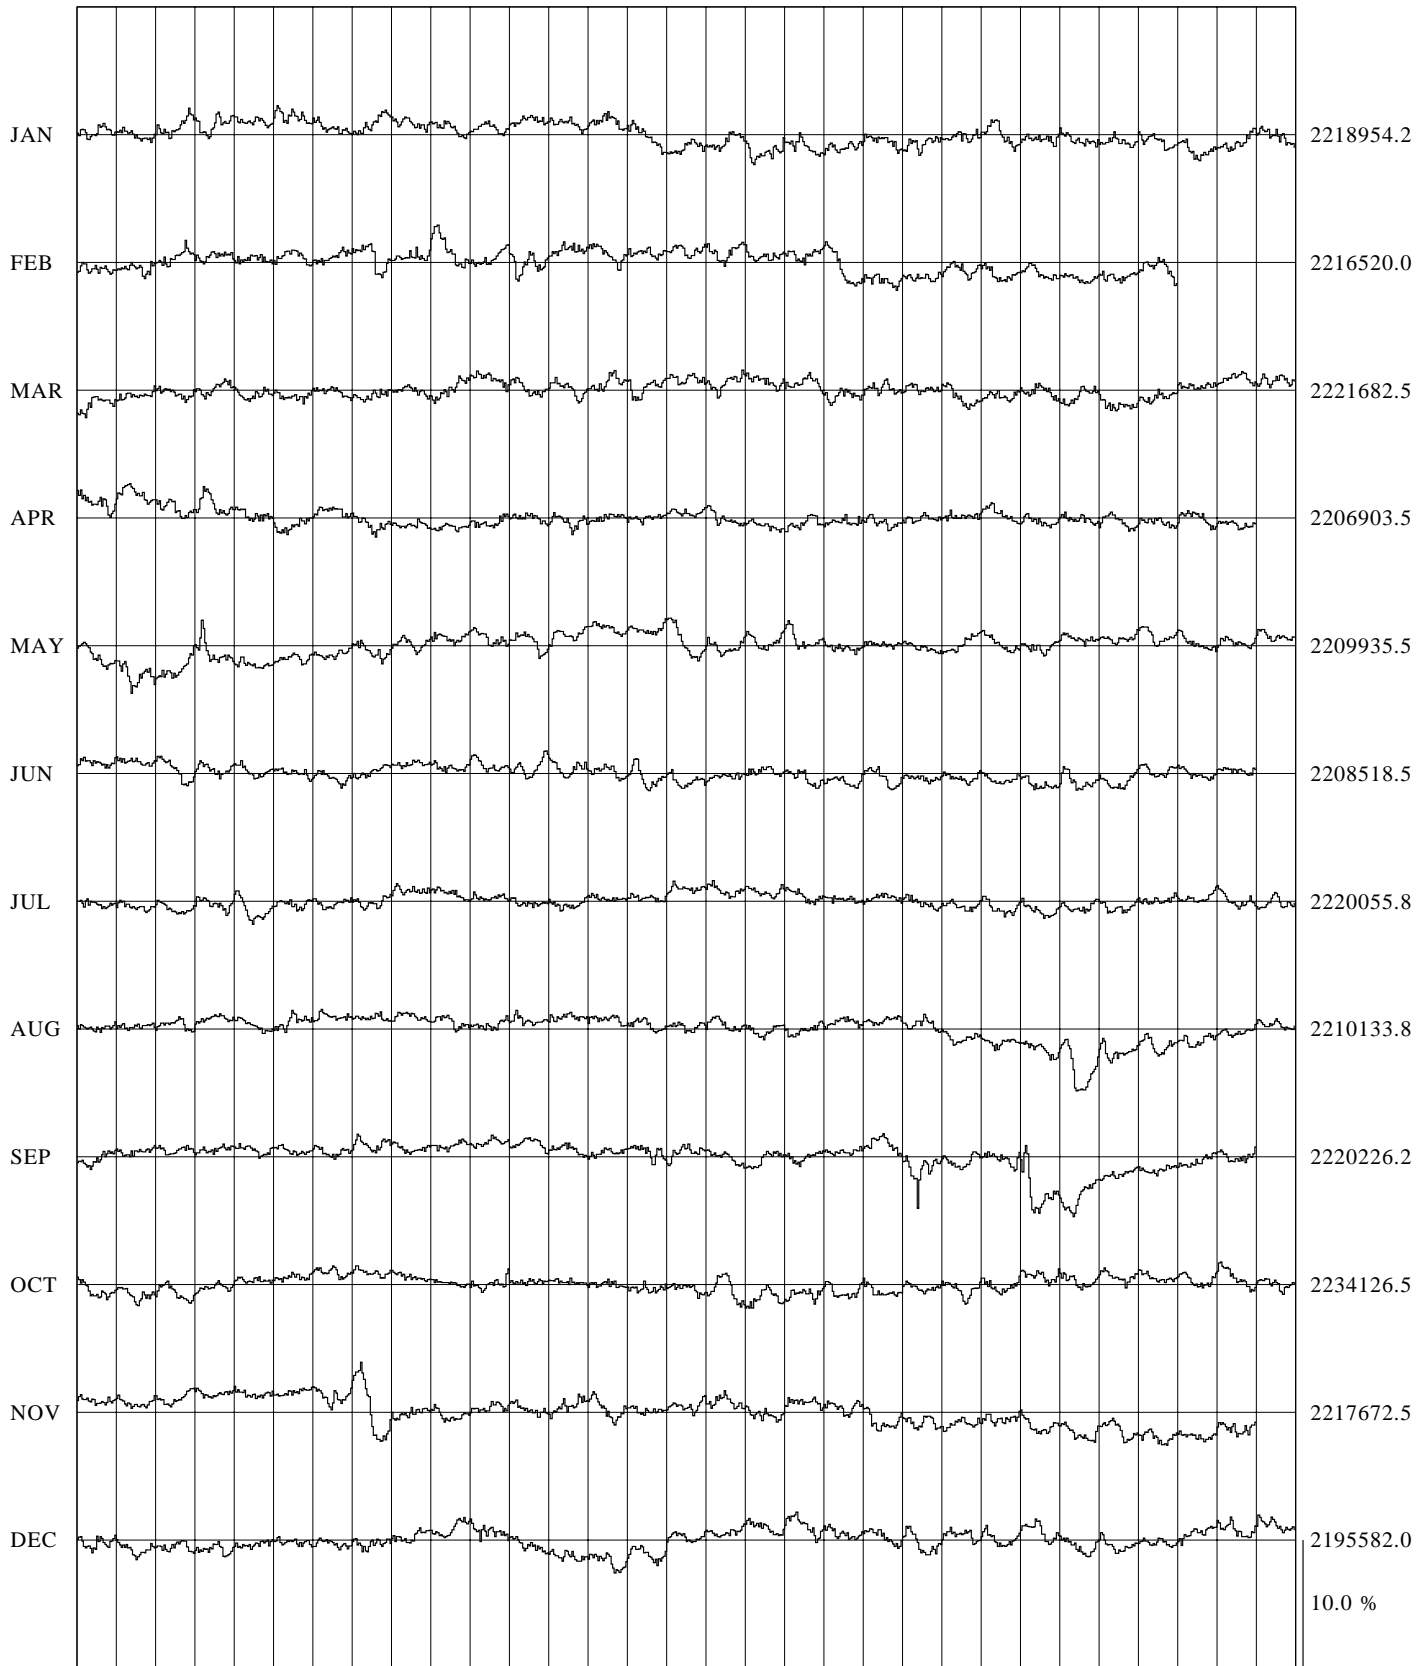

MT.NOR N64 PCSA

NEUTRON MONITOR

1998

1 2 3 4 5 6 7 8 9 10 11 12 13 14 15 16 17 18 19 20 21 22 23 24 25 26 27 28 29 30 31 MEAN

10.0 %

2215026.0