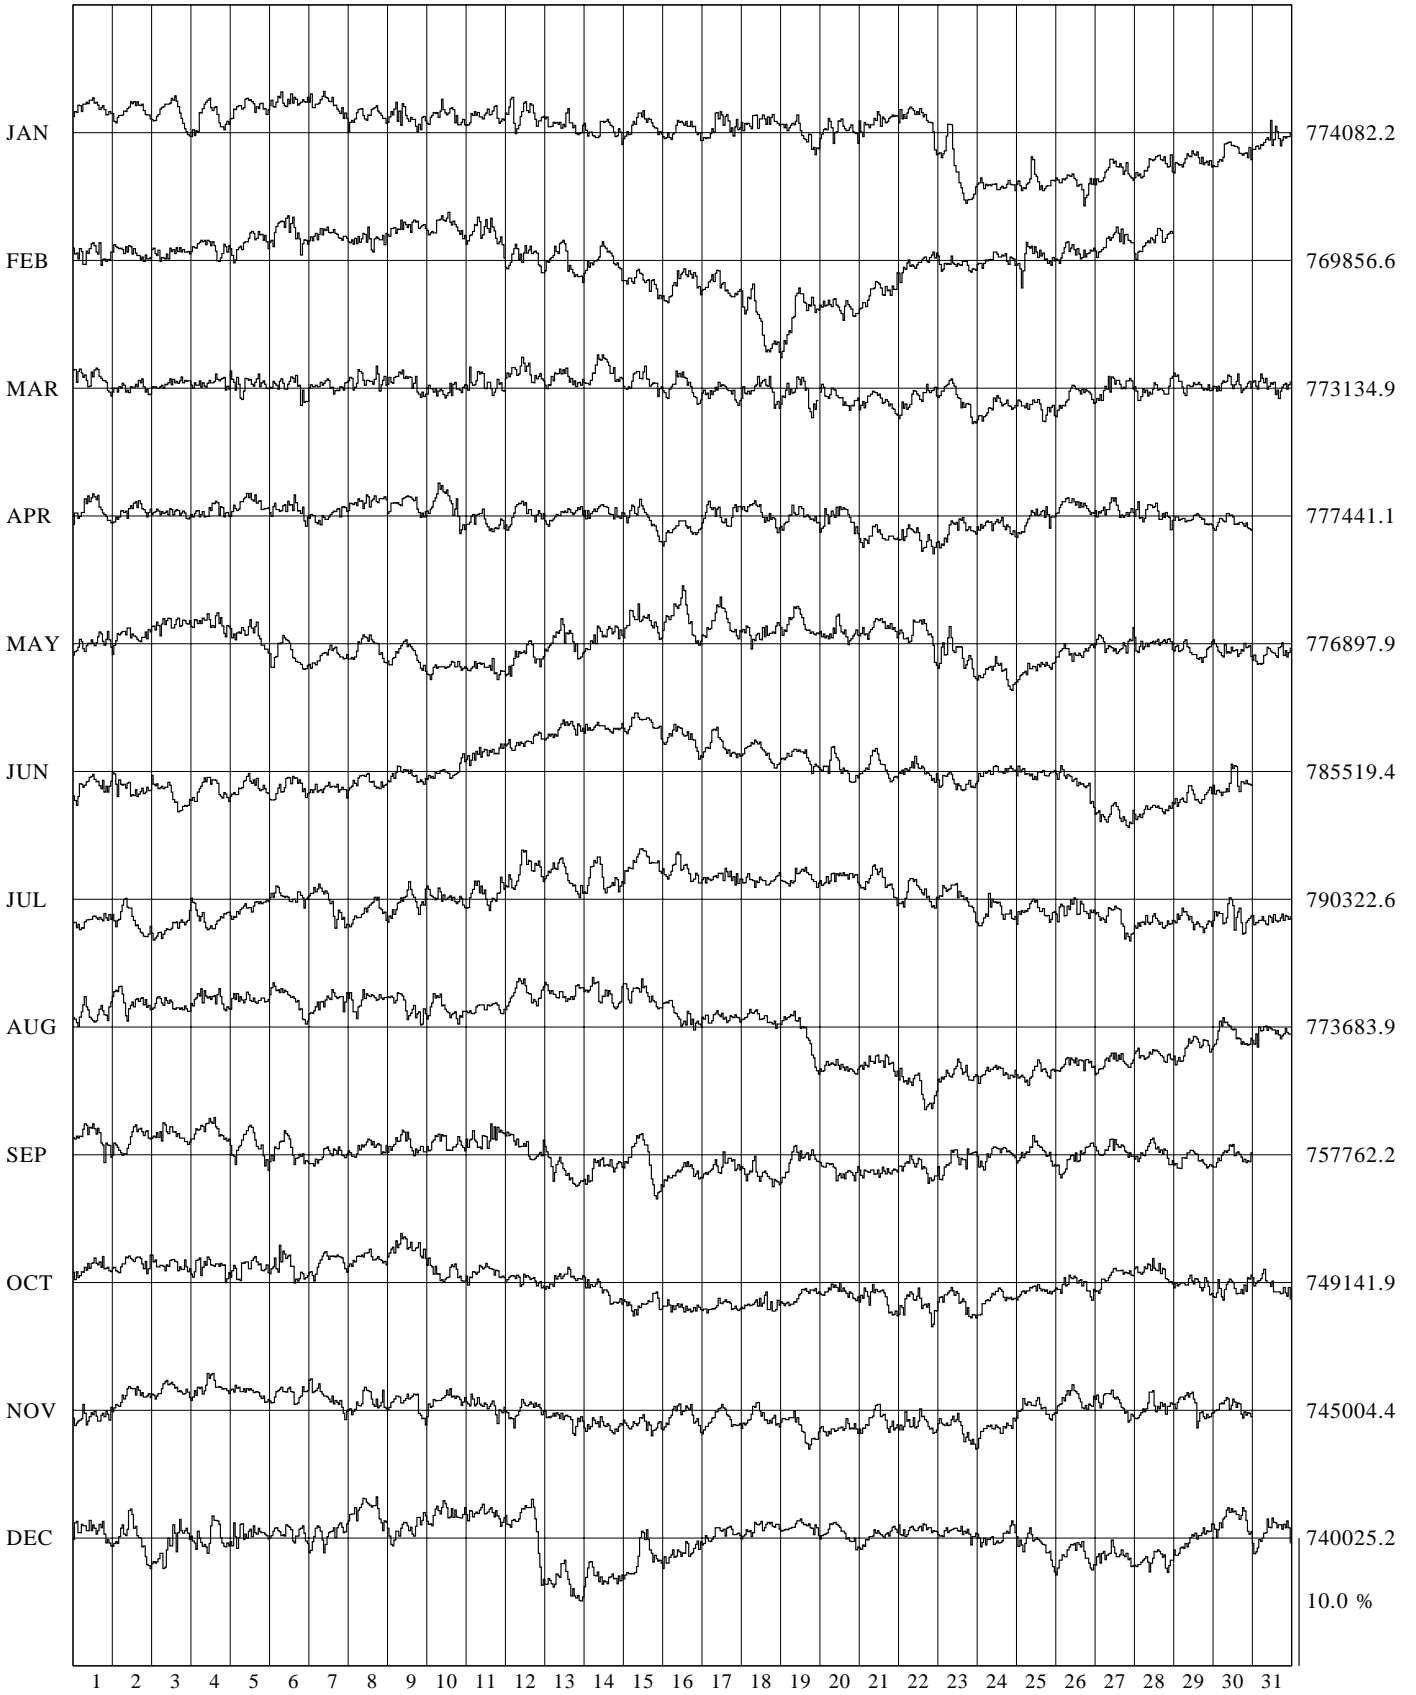

KERGUE N64 PCSA

NEUTRON MONITOR

1999

1 2 3 4 5 6 7 8 9 10 11 12 13 14 15 16 17 18 19 20 21 22 23 24 25 26 27 28 29 30 31 MEAN

767739.4

10.0 %