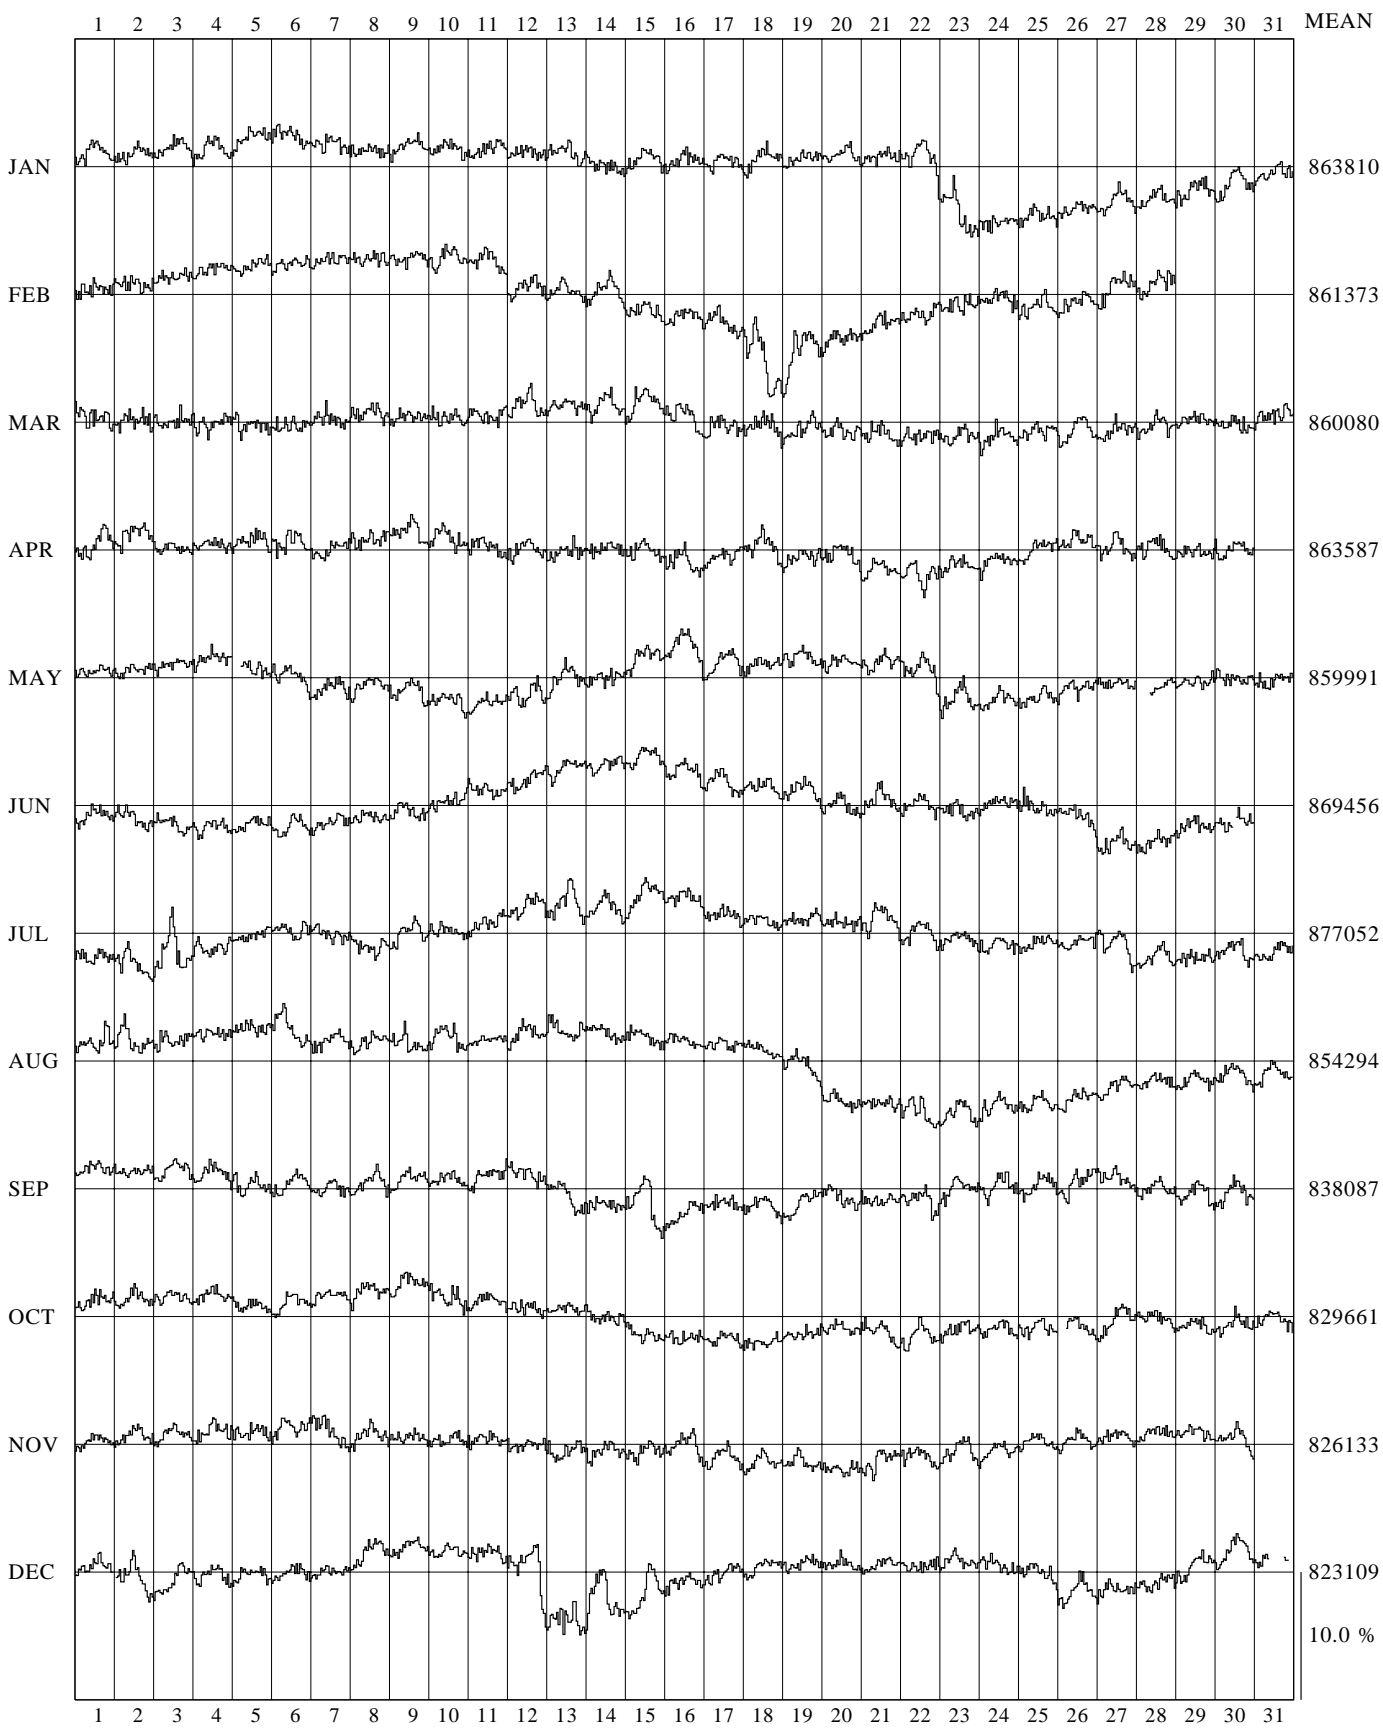

MAWSONN64 PCSA

1999

10.0 %
852219