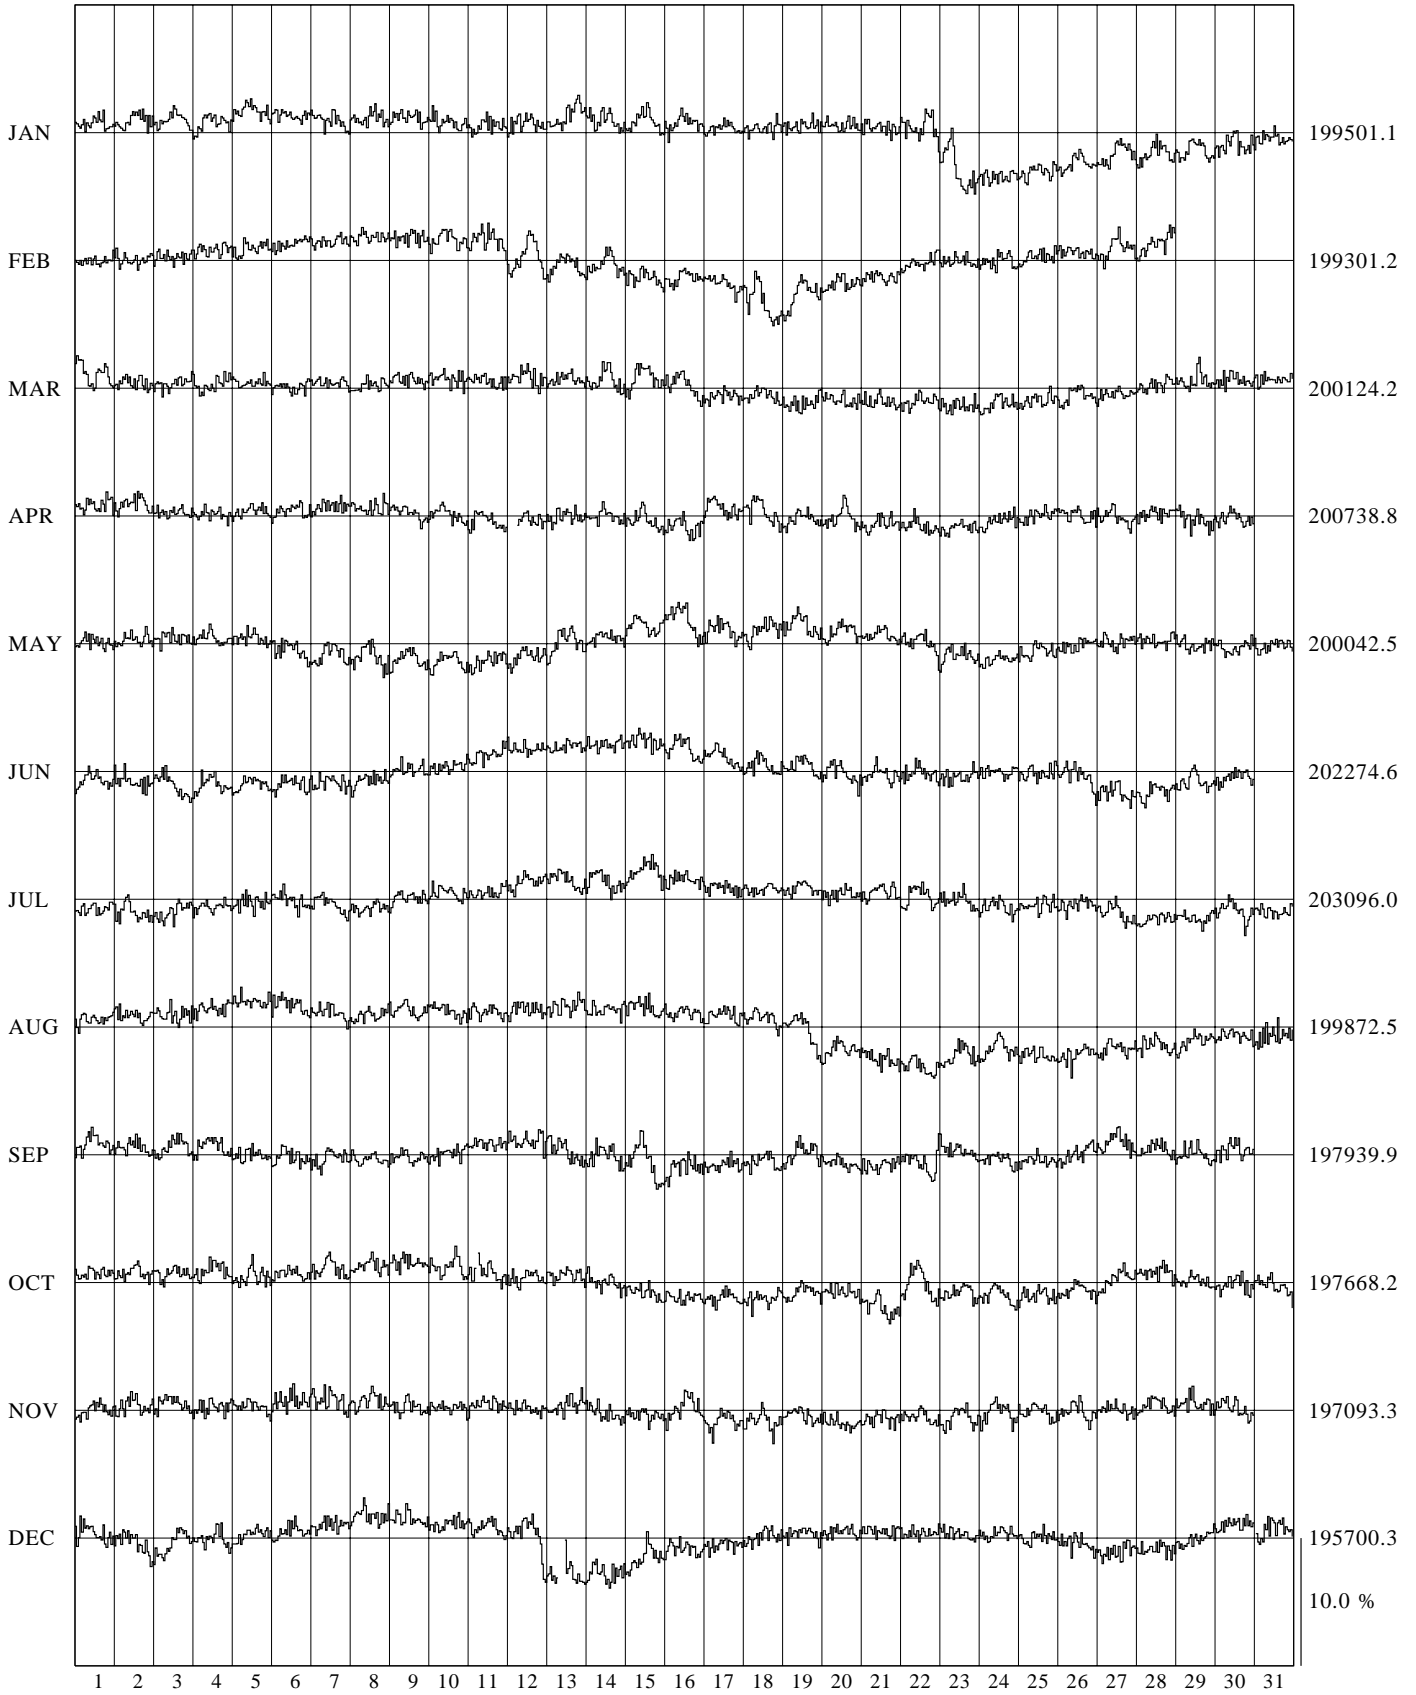

POTCHE N PCSA NEUTRON MONITOR 1999

1 2 3 4 5 6 7 8 9 10 11 12 13 14 15 16 17 18 19 20 21 22 23 24 25 26 27 28 29 30 31 MEAN

199446.0