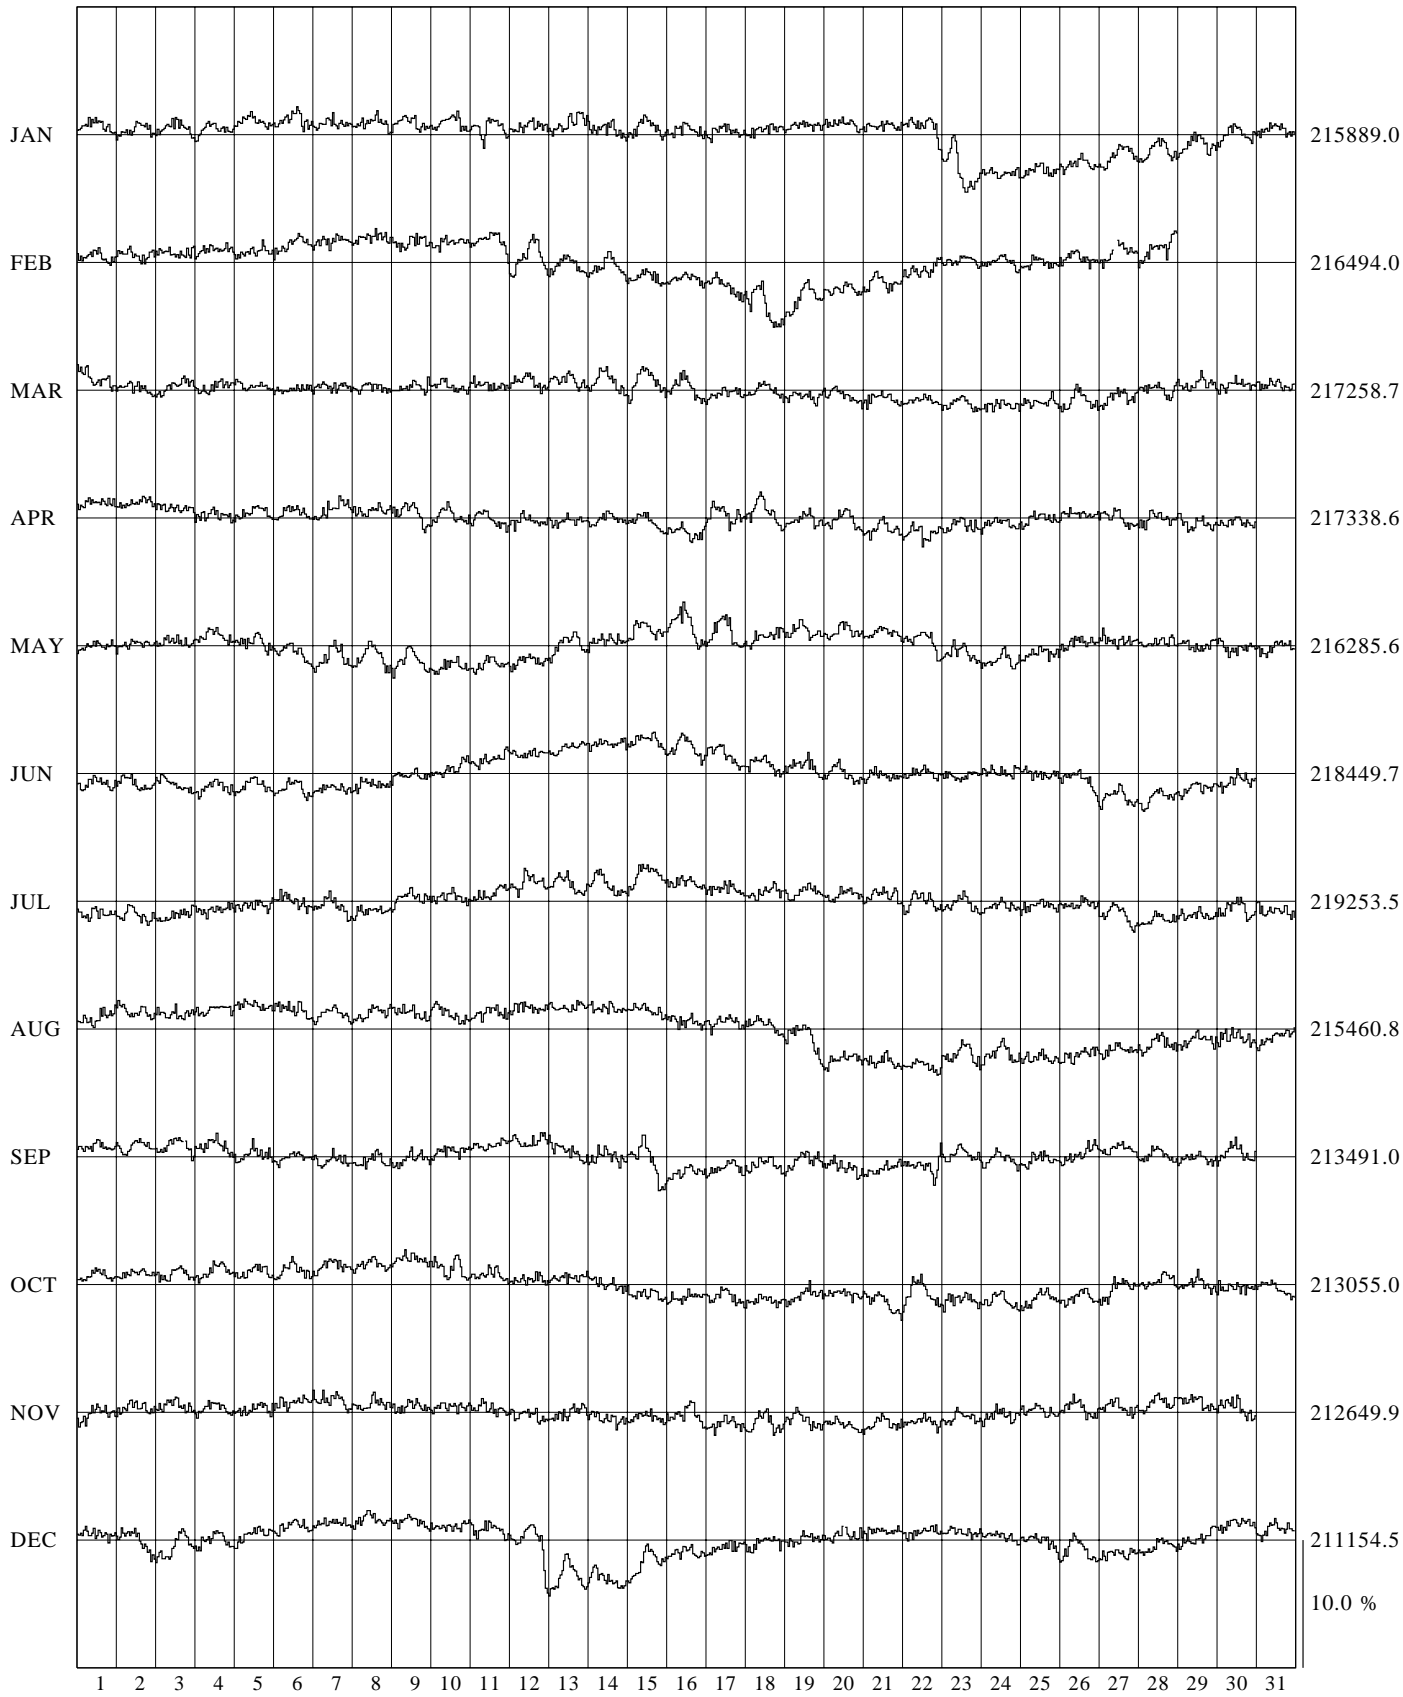

ROME N64 PCSA

NEUTRON MONITOR

1999

1 2 3 4 5 6 7 8 9 10 11 12 13 14 15 16 17 18 19 20 21 22 23 24 25 26 27 28 29 30 31 MEAN

10.0 %

215565.0