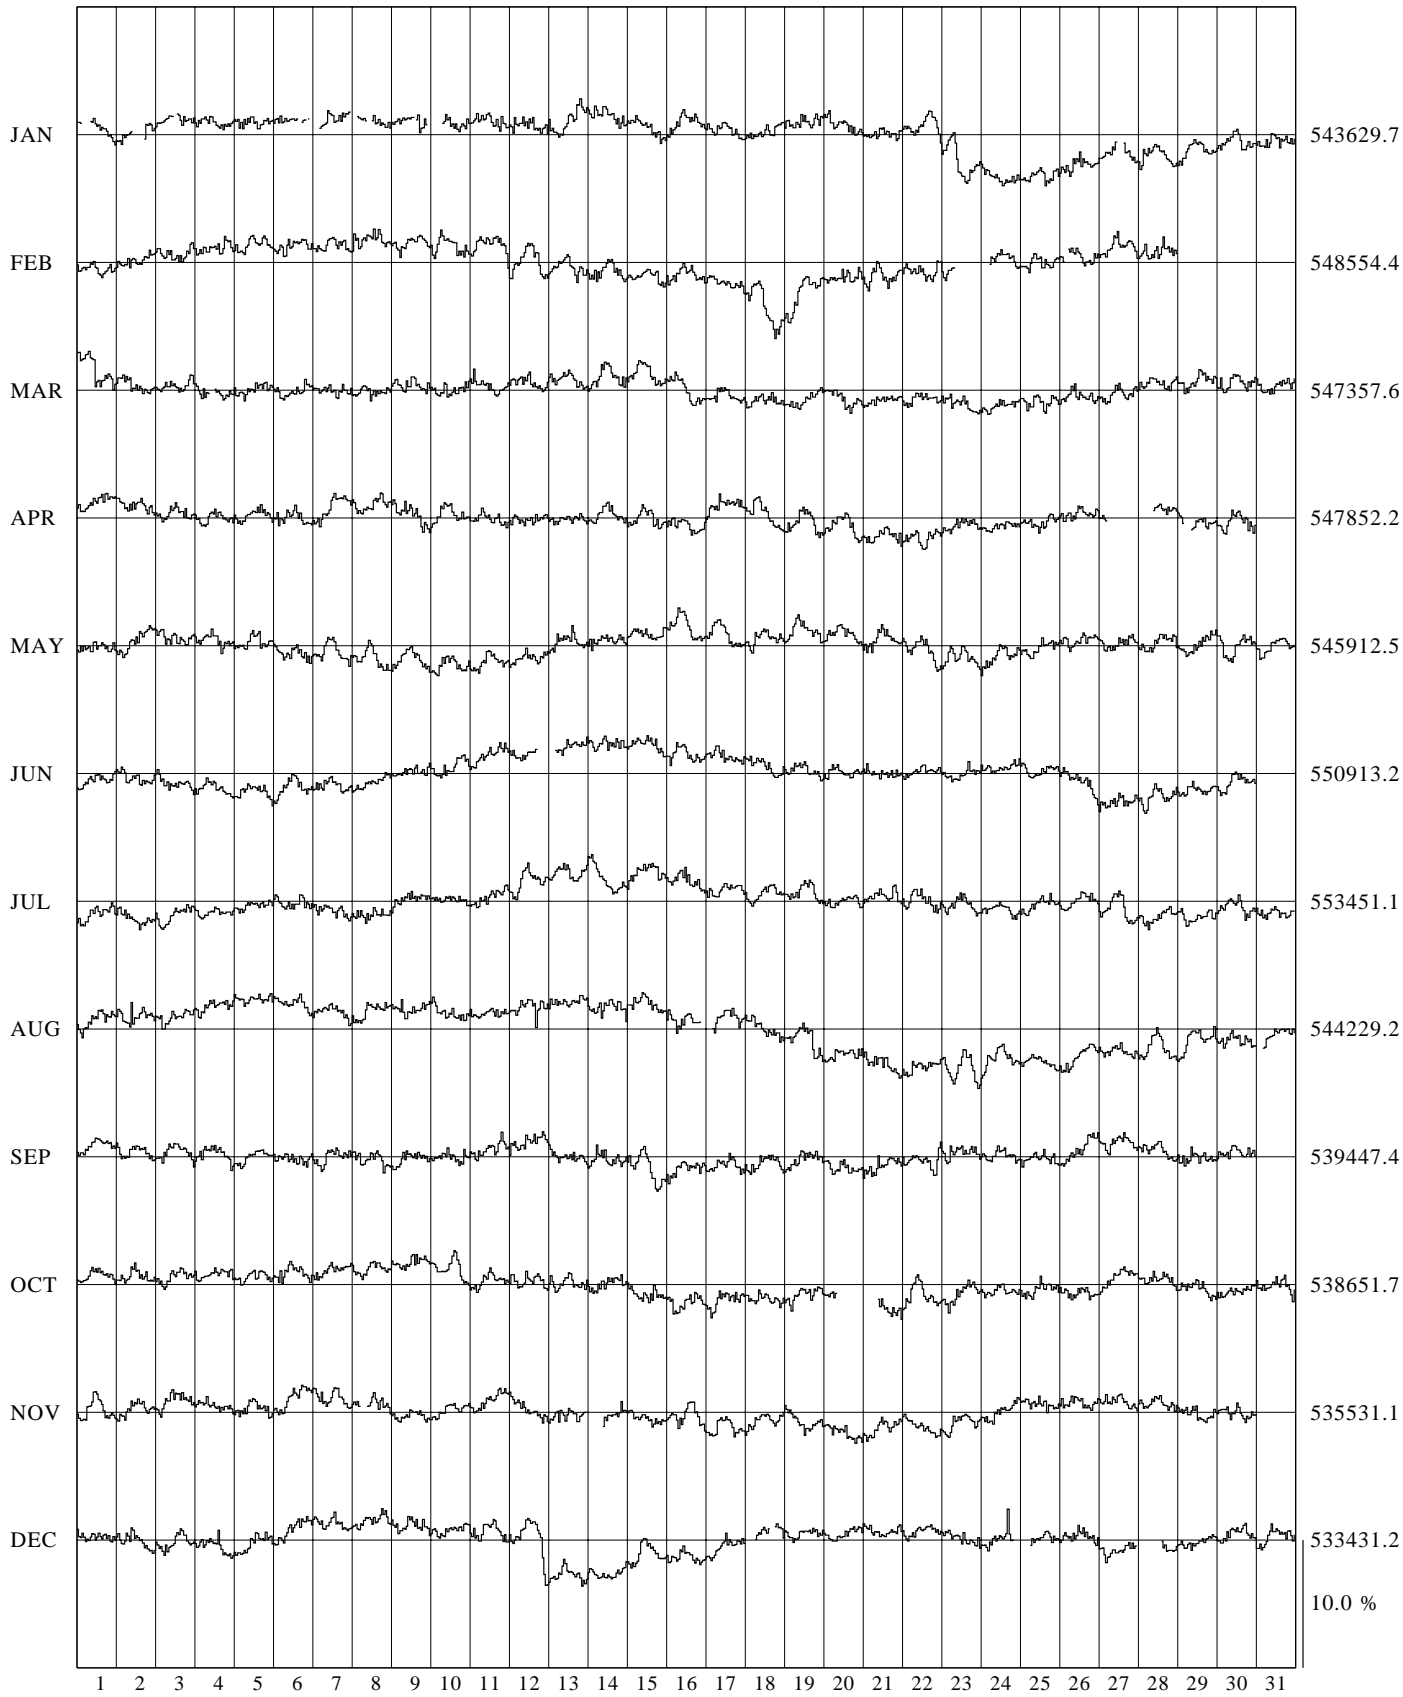

TBILIS N64 PCSA

NEUTRON MONITOR

1999

1 2 3 4 5 6 7 8 9 10 11 12 13 14 15 16 17 18 19 20 21 22 23 24 25 26 27 28 29 30 31 MEAN

10.0 %

544080.1