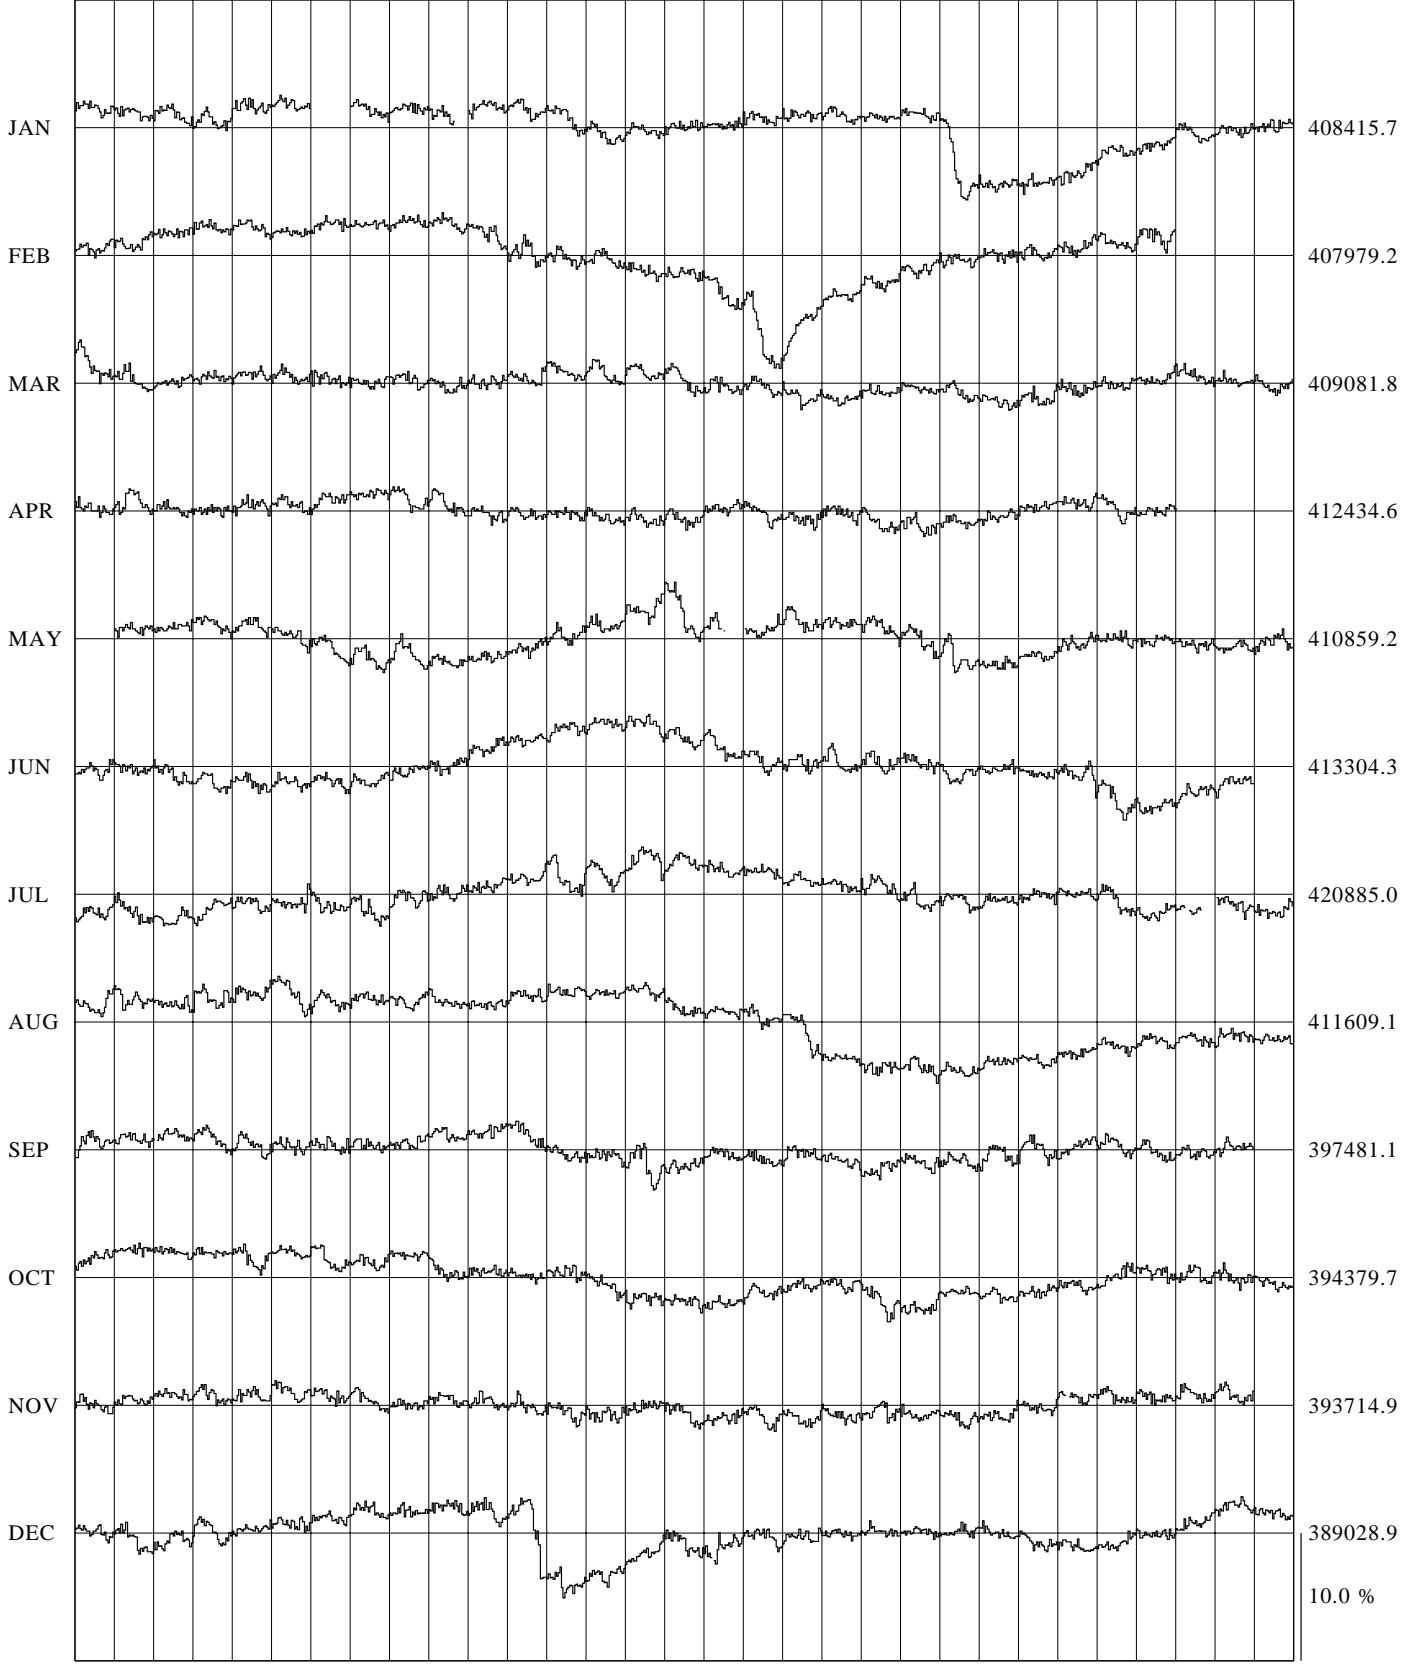

TIXIE N64 PCSA NEUTRON MONITOR 1999

1 2 3 4 5 6 7 8 9 10 11 12 13 14 15 16 17 18 19 20 21 22 23 24 25 26 27 28 29 30 31 MEAN

405764.5

10.0 %