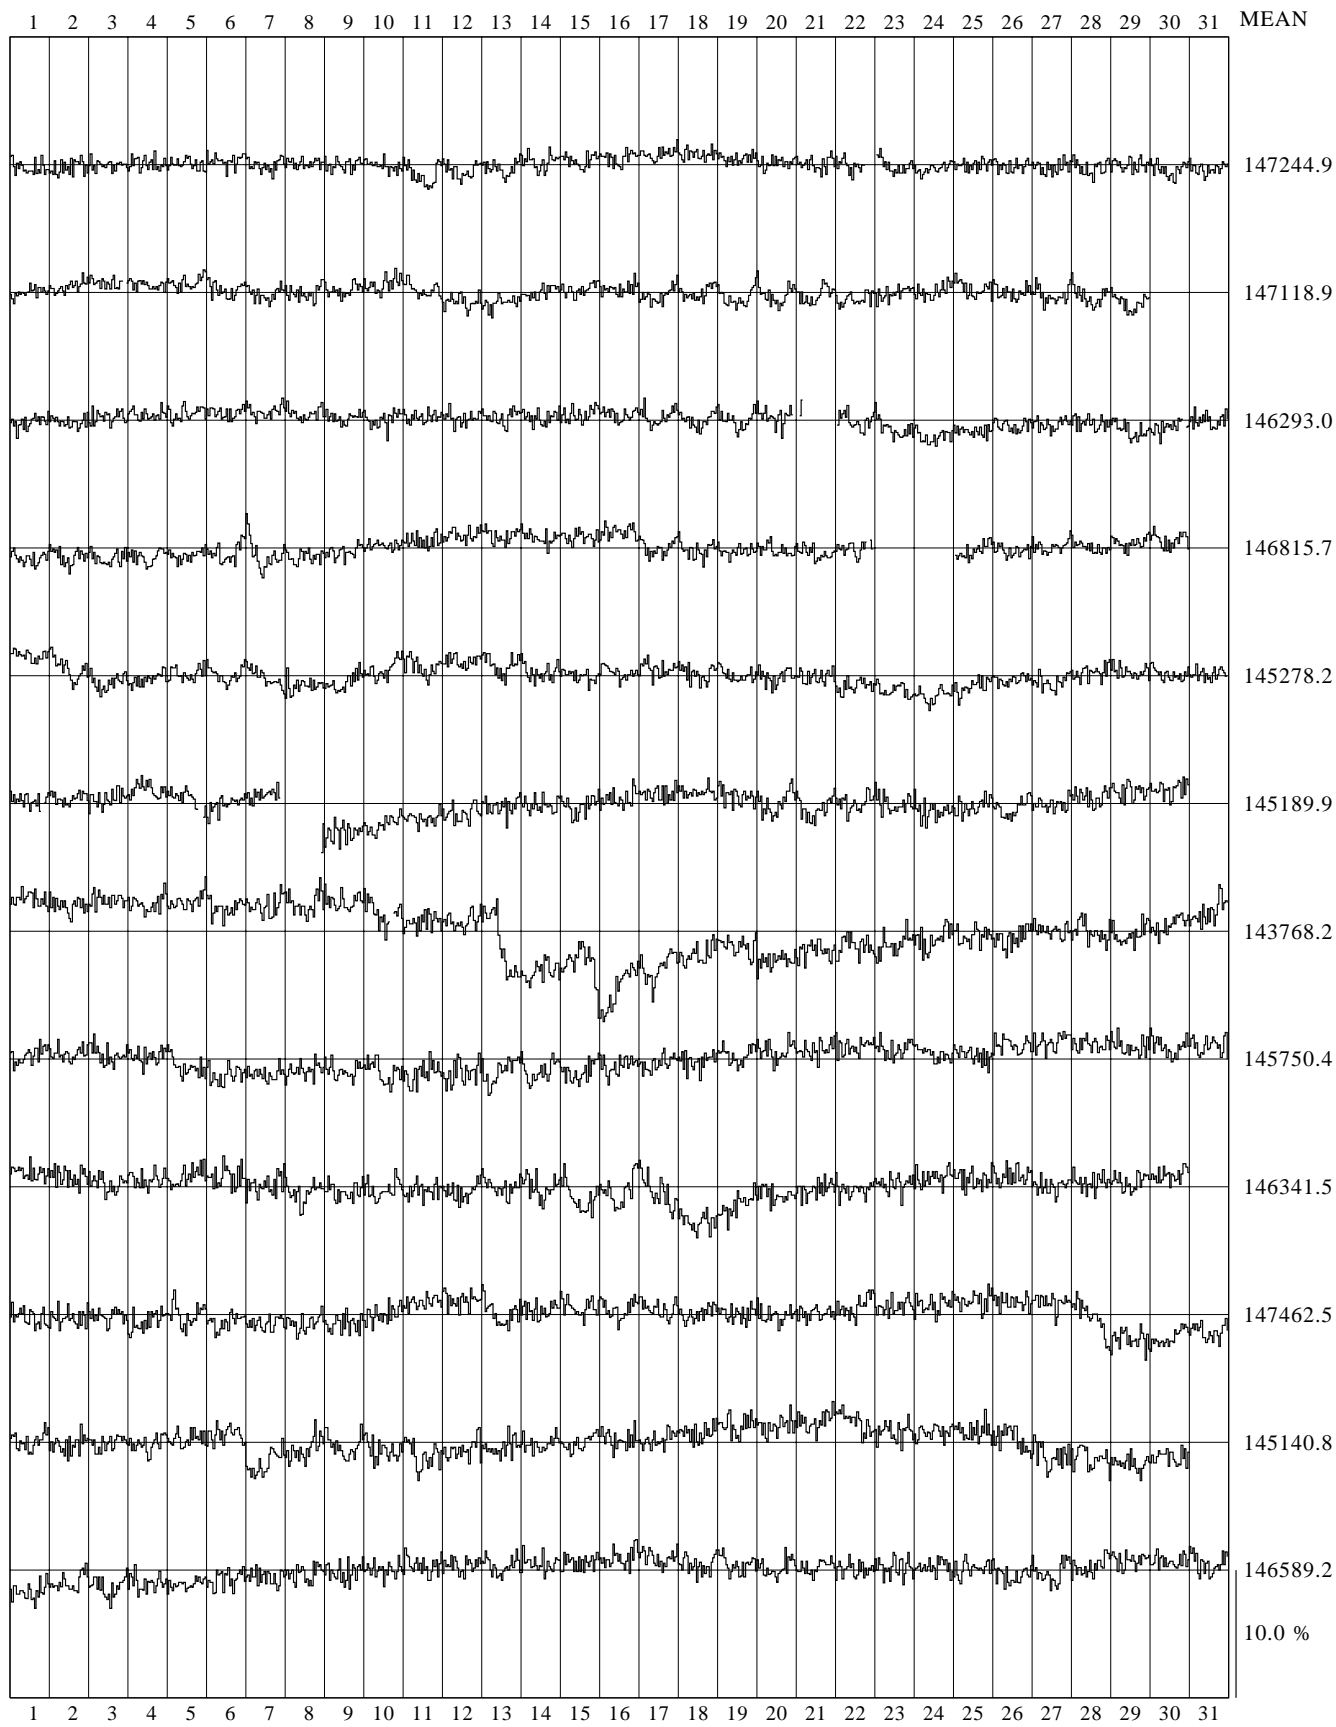

HALEAK N PCSA NEUTRON MONITOR 2000

10.0 %
146082.8