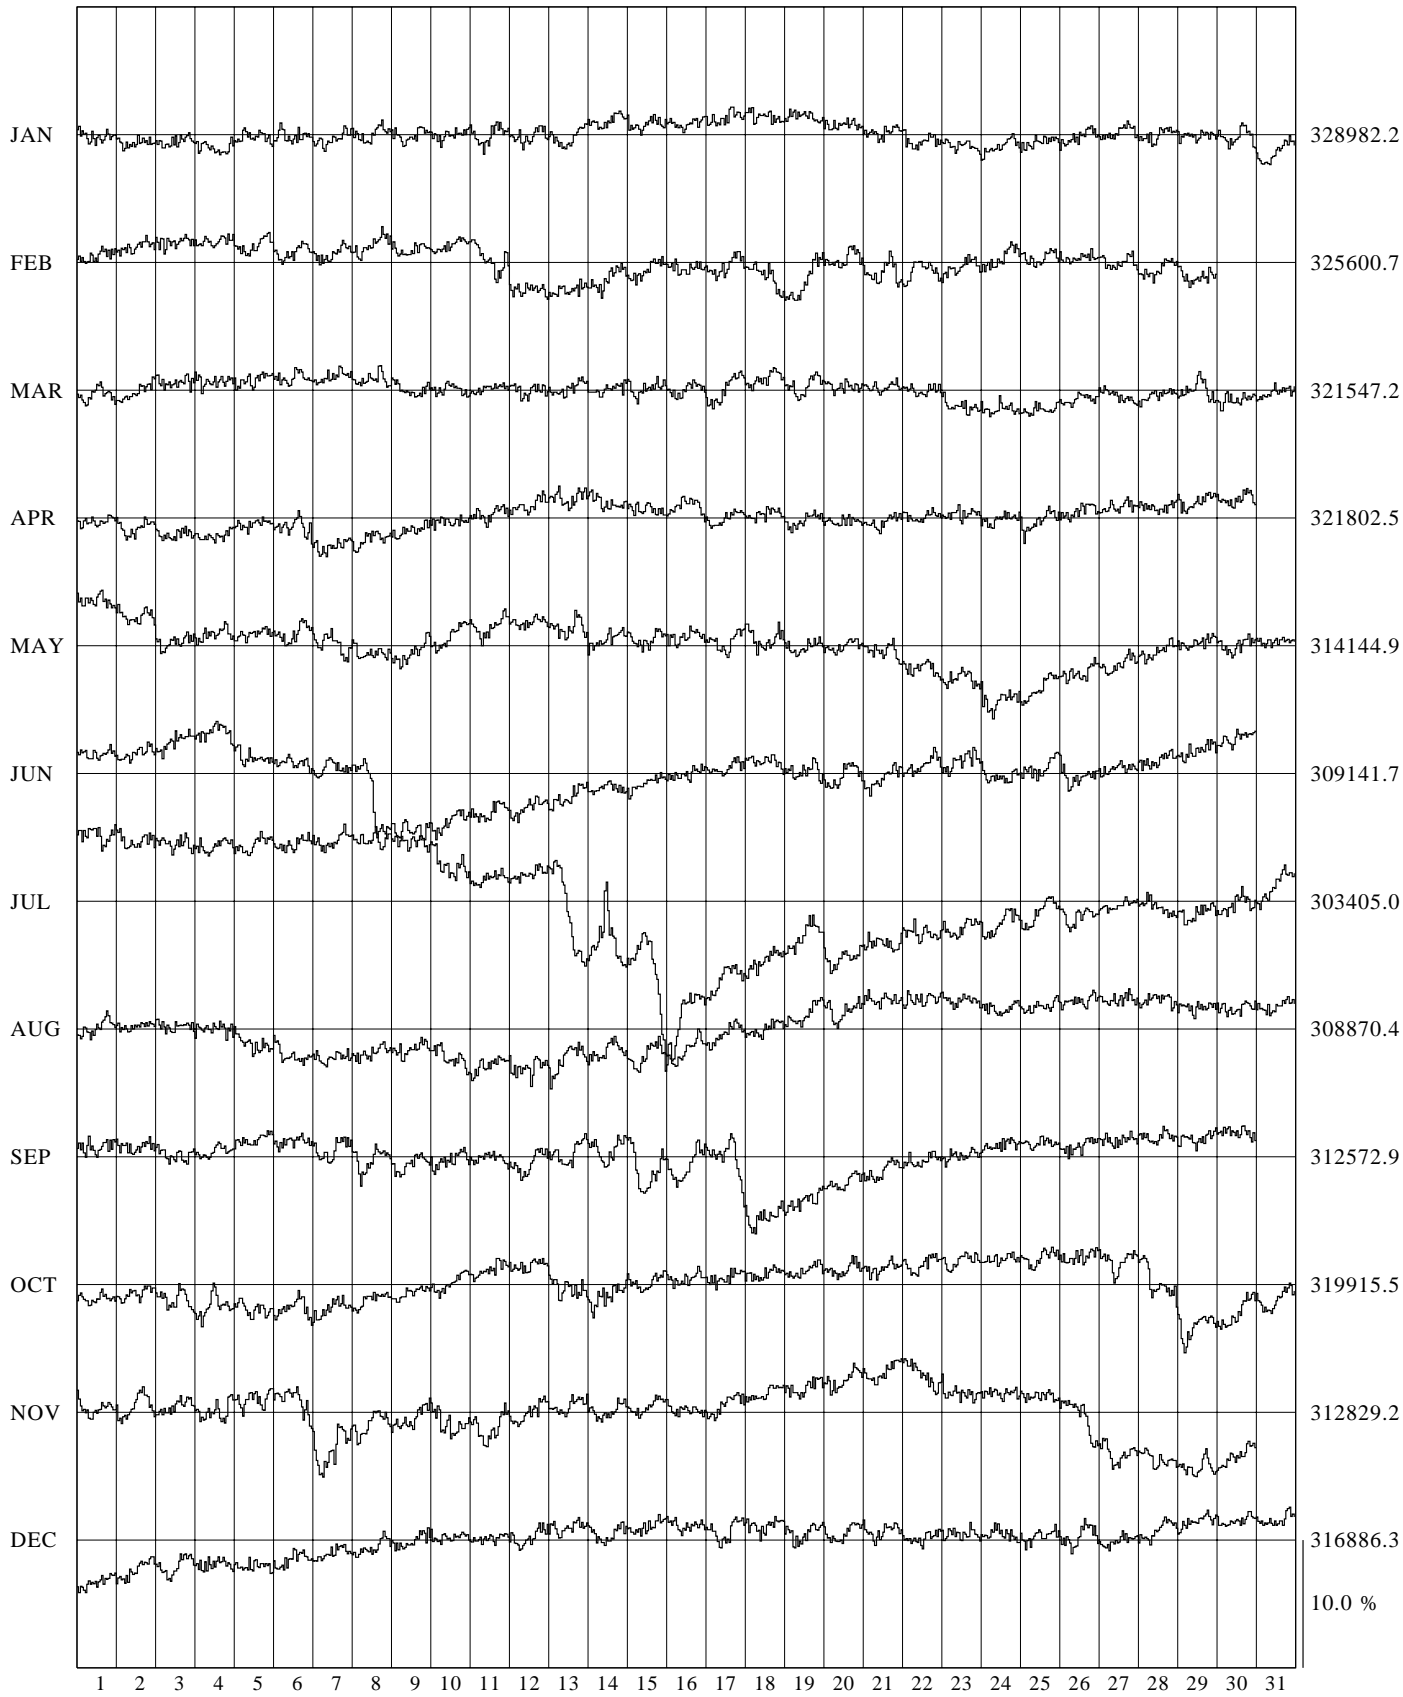

NEWARK N64 PCSA

NEUTRON MONITOR

2000

1 2 3 4 5 6 7 8 9 10 11 12 13 14 15 16 17 18 19 20 21 22 23 24 25 26 27 28 29 30 31 MEAN

10.0 %

316308.2