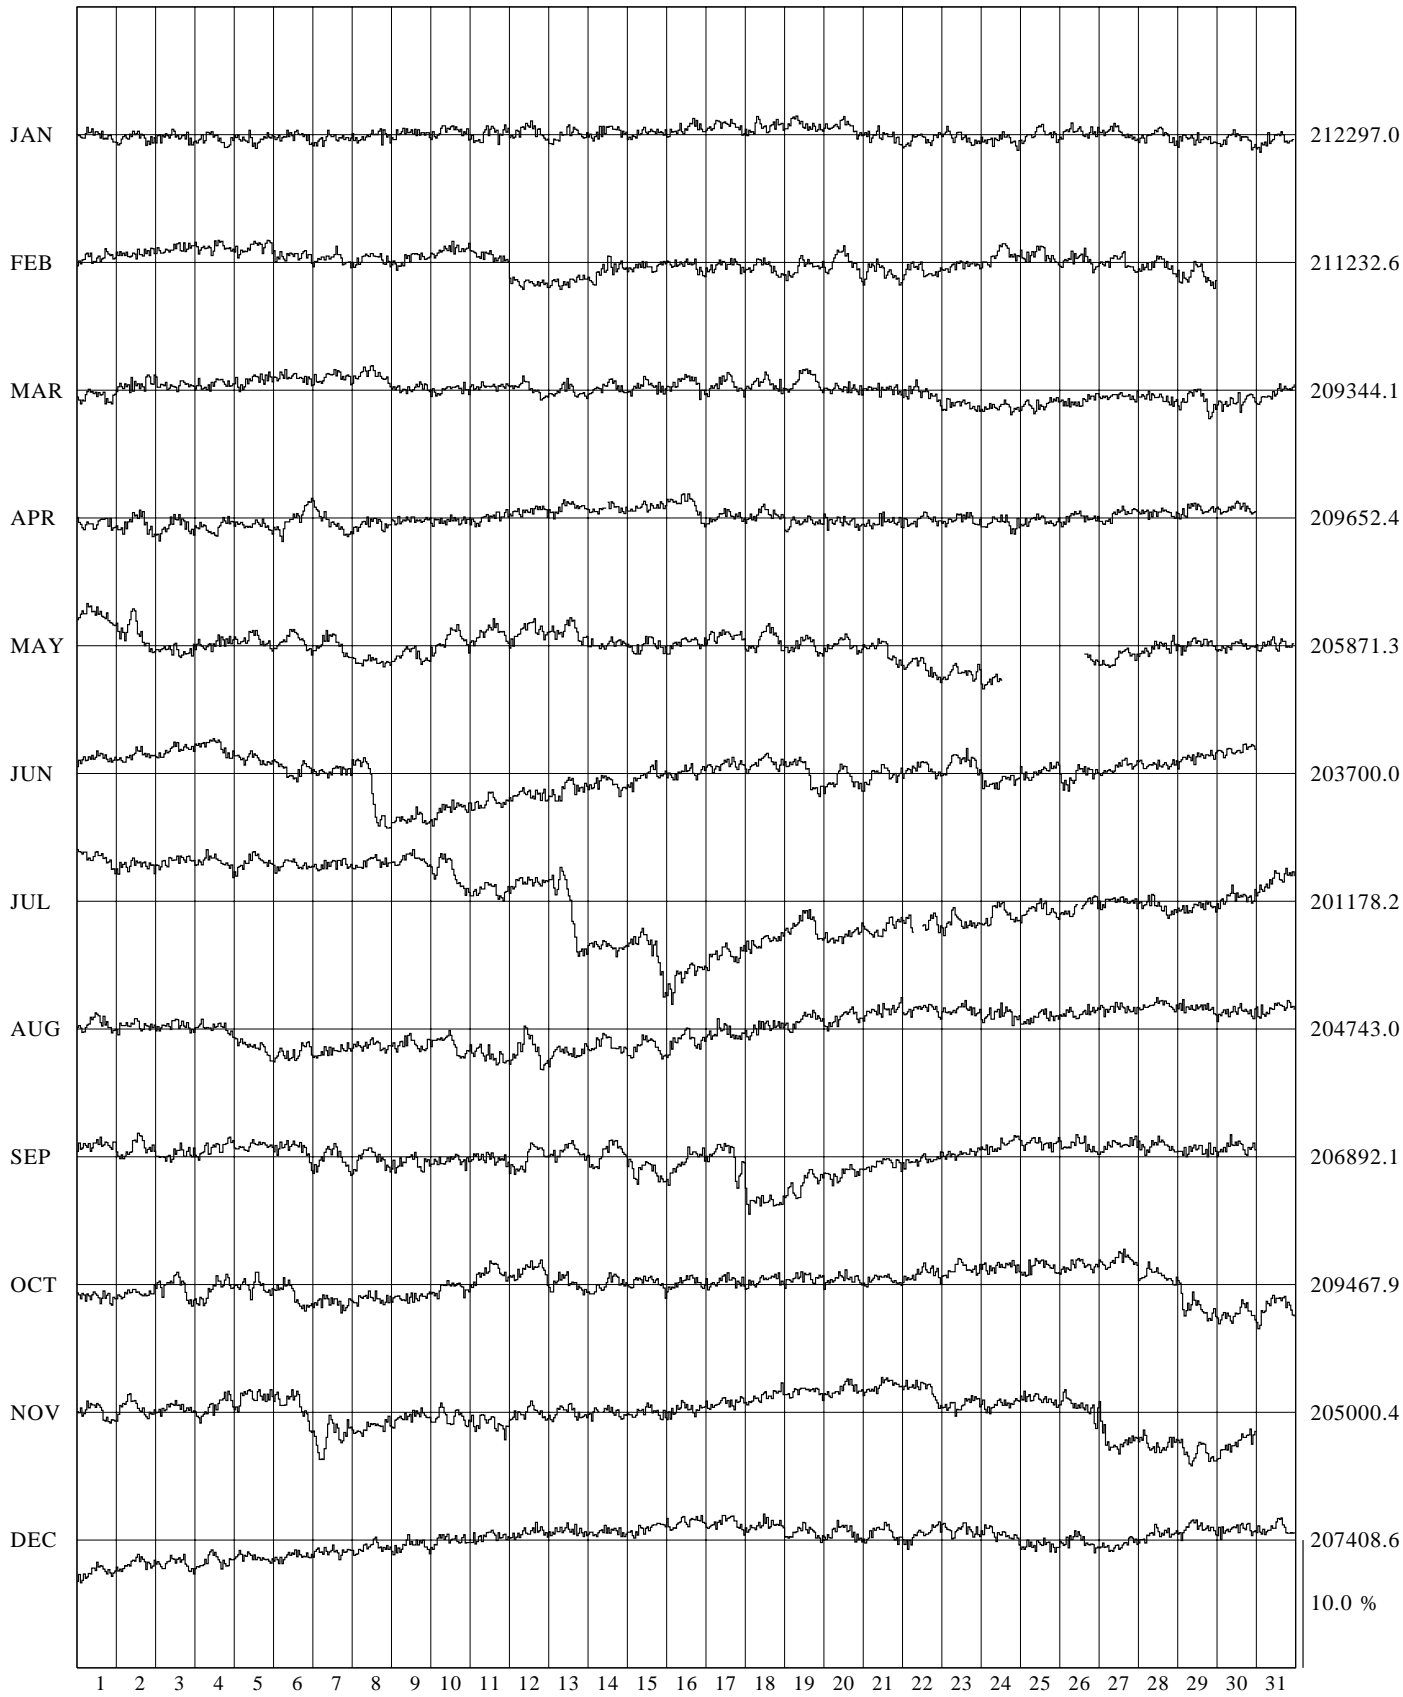

ROME N64 PCSA

NEUTRON MONITOR

2000

1 2 3 4 5 6 7 8 9 10 11 12 13 14 15 16 17 18 19 20 21 22 23 24 25 26 27 28 29 30 31 MEAN

207232.3