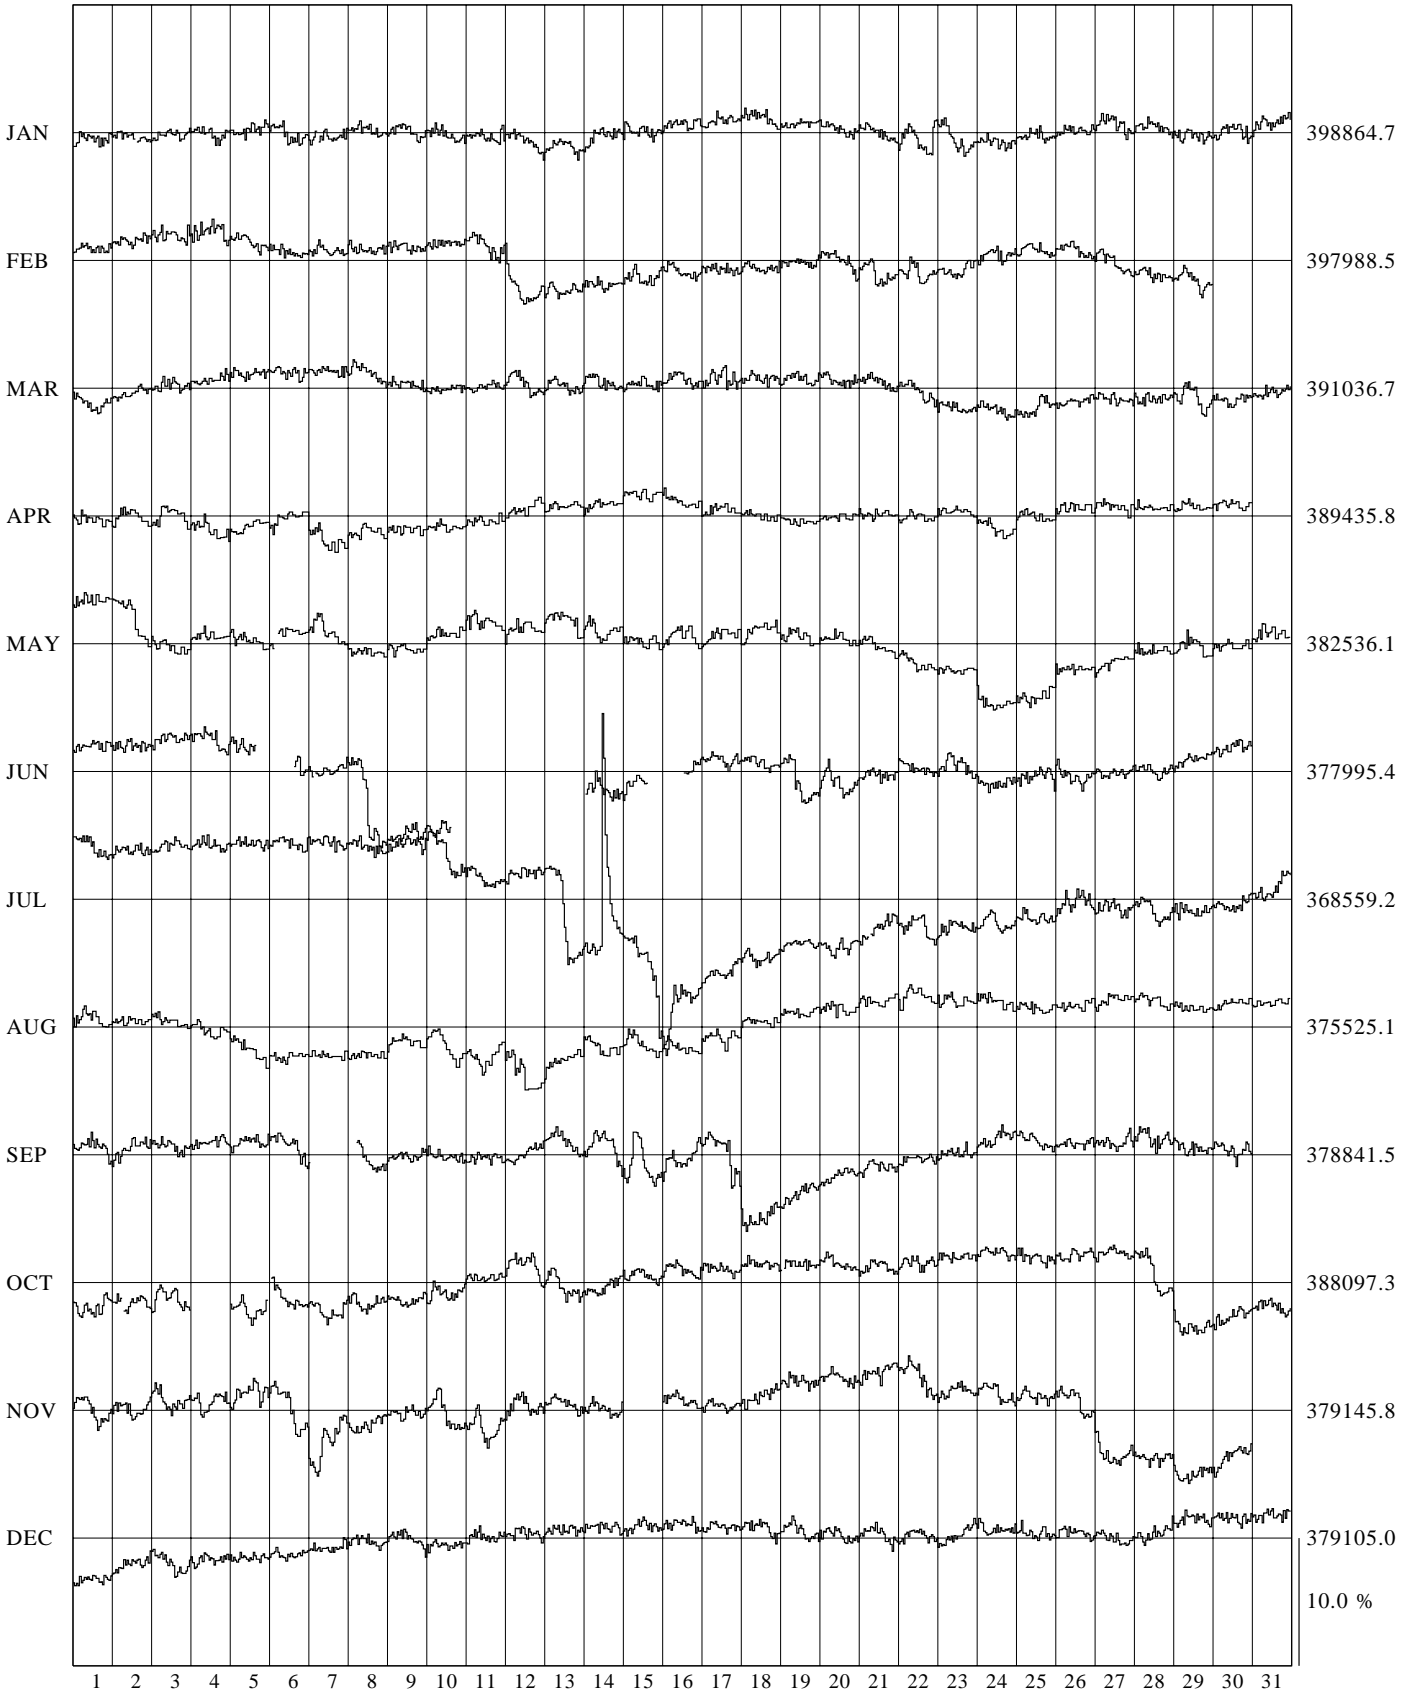

TIXIE N64 PCSA NEUTRON MONITOR 2000

1 2 3 4 5 6 7 8 9 10 11 12 13 14 15 16 17 18 19 20 21 22 23 24 25 26 27 28 29 30 31 MEAN

10.0 %  
383927.6