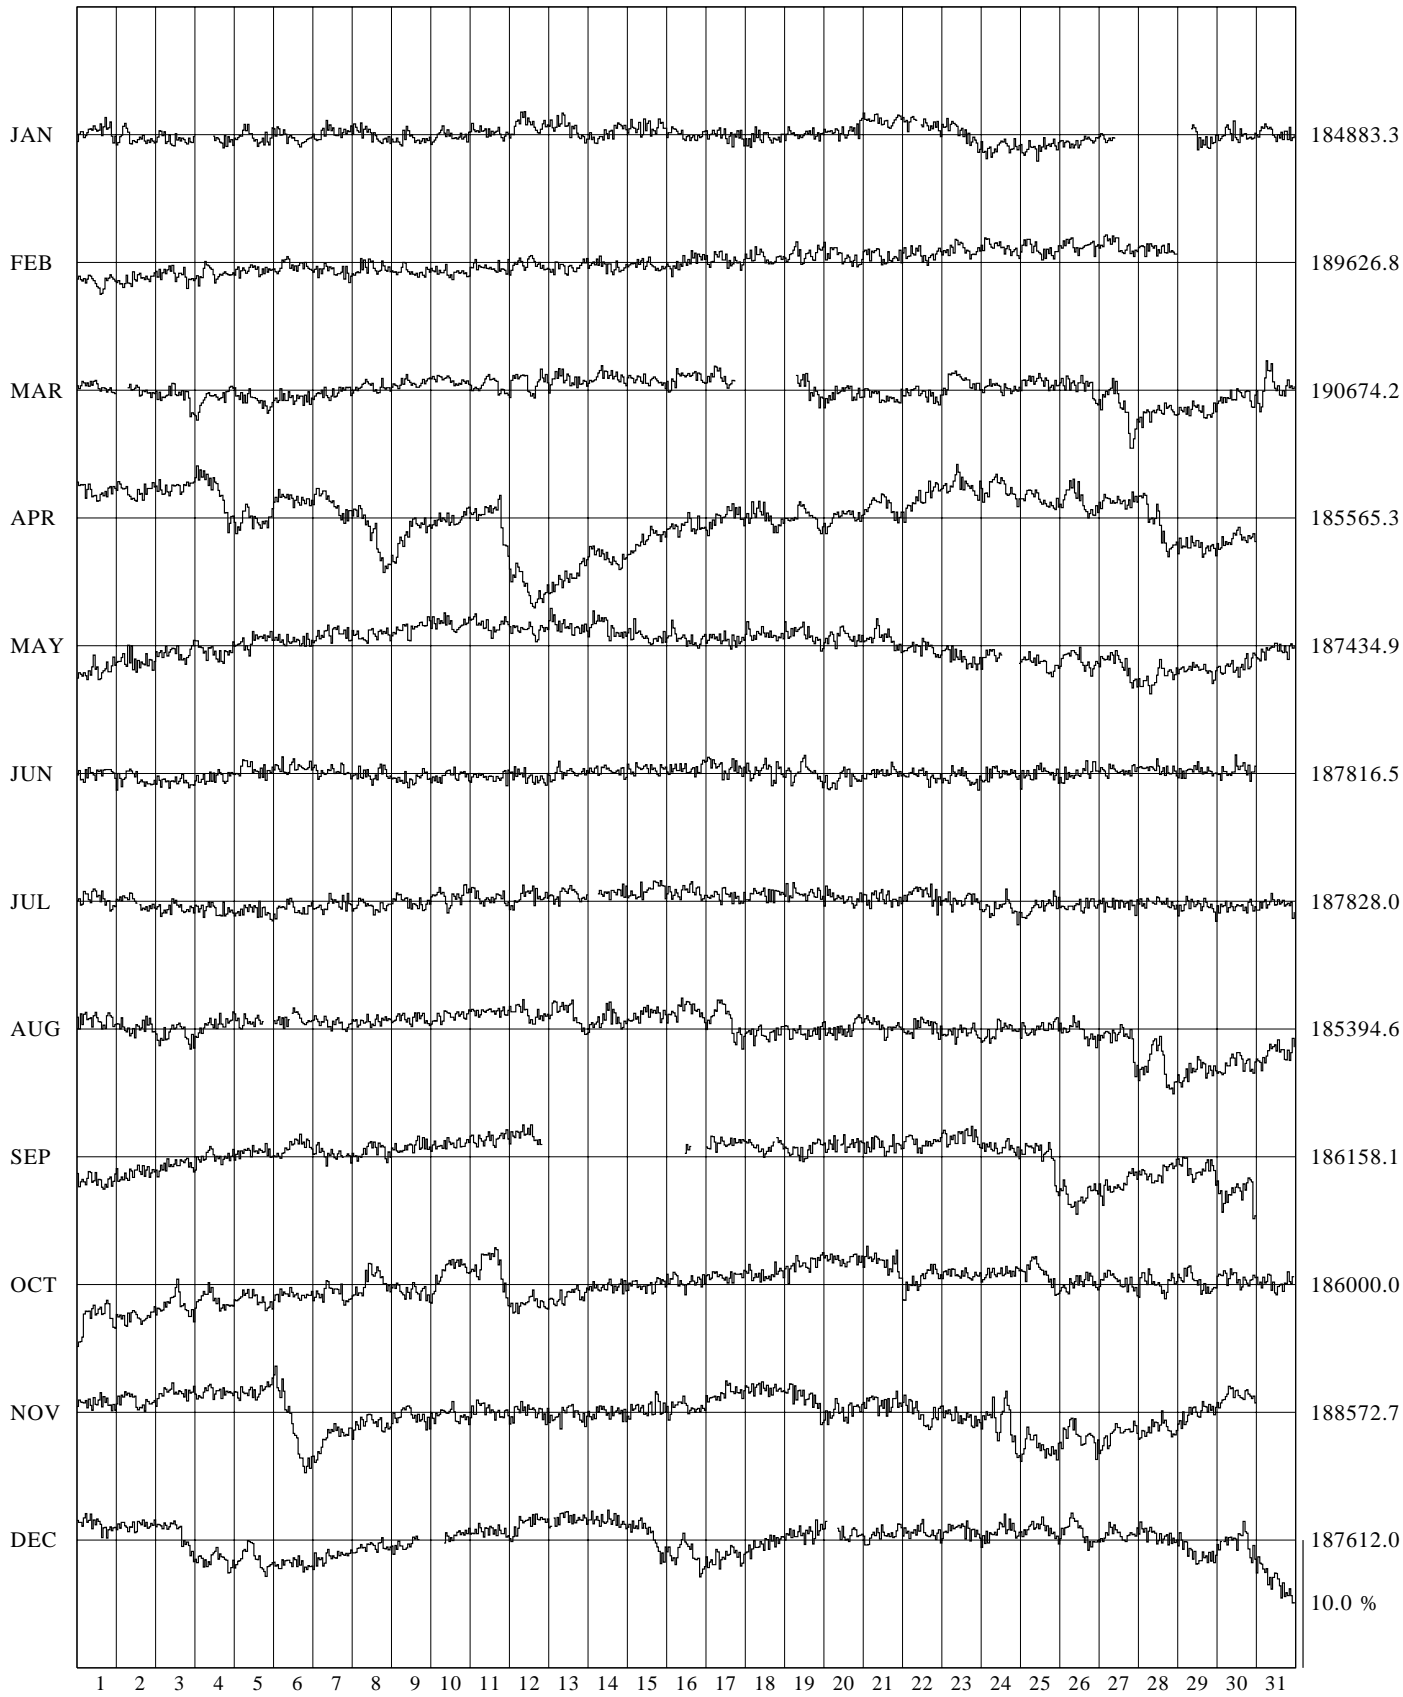

ATHENS N64 PCSA

NEUTRON MONITOR

2001

1 2 3 4 5 6 7 8 9 10 11 12 13 14 15 16 17 18 19 20 21 22 23 24 25 26 27 28 29 30 31 MEAN

10.0 %
187297.2