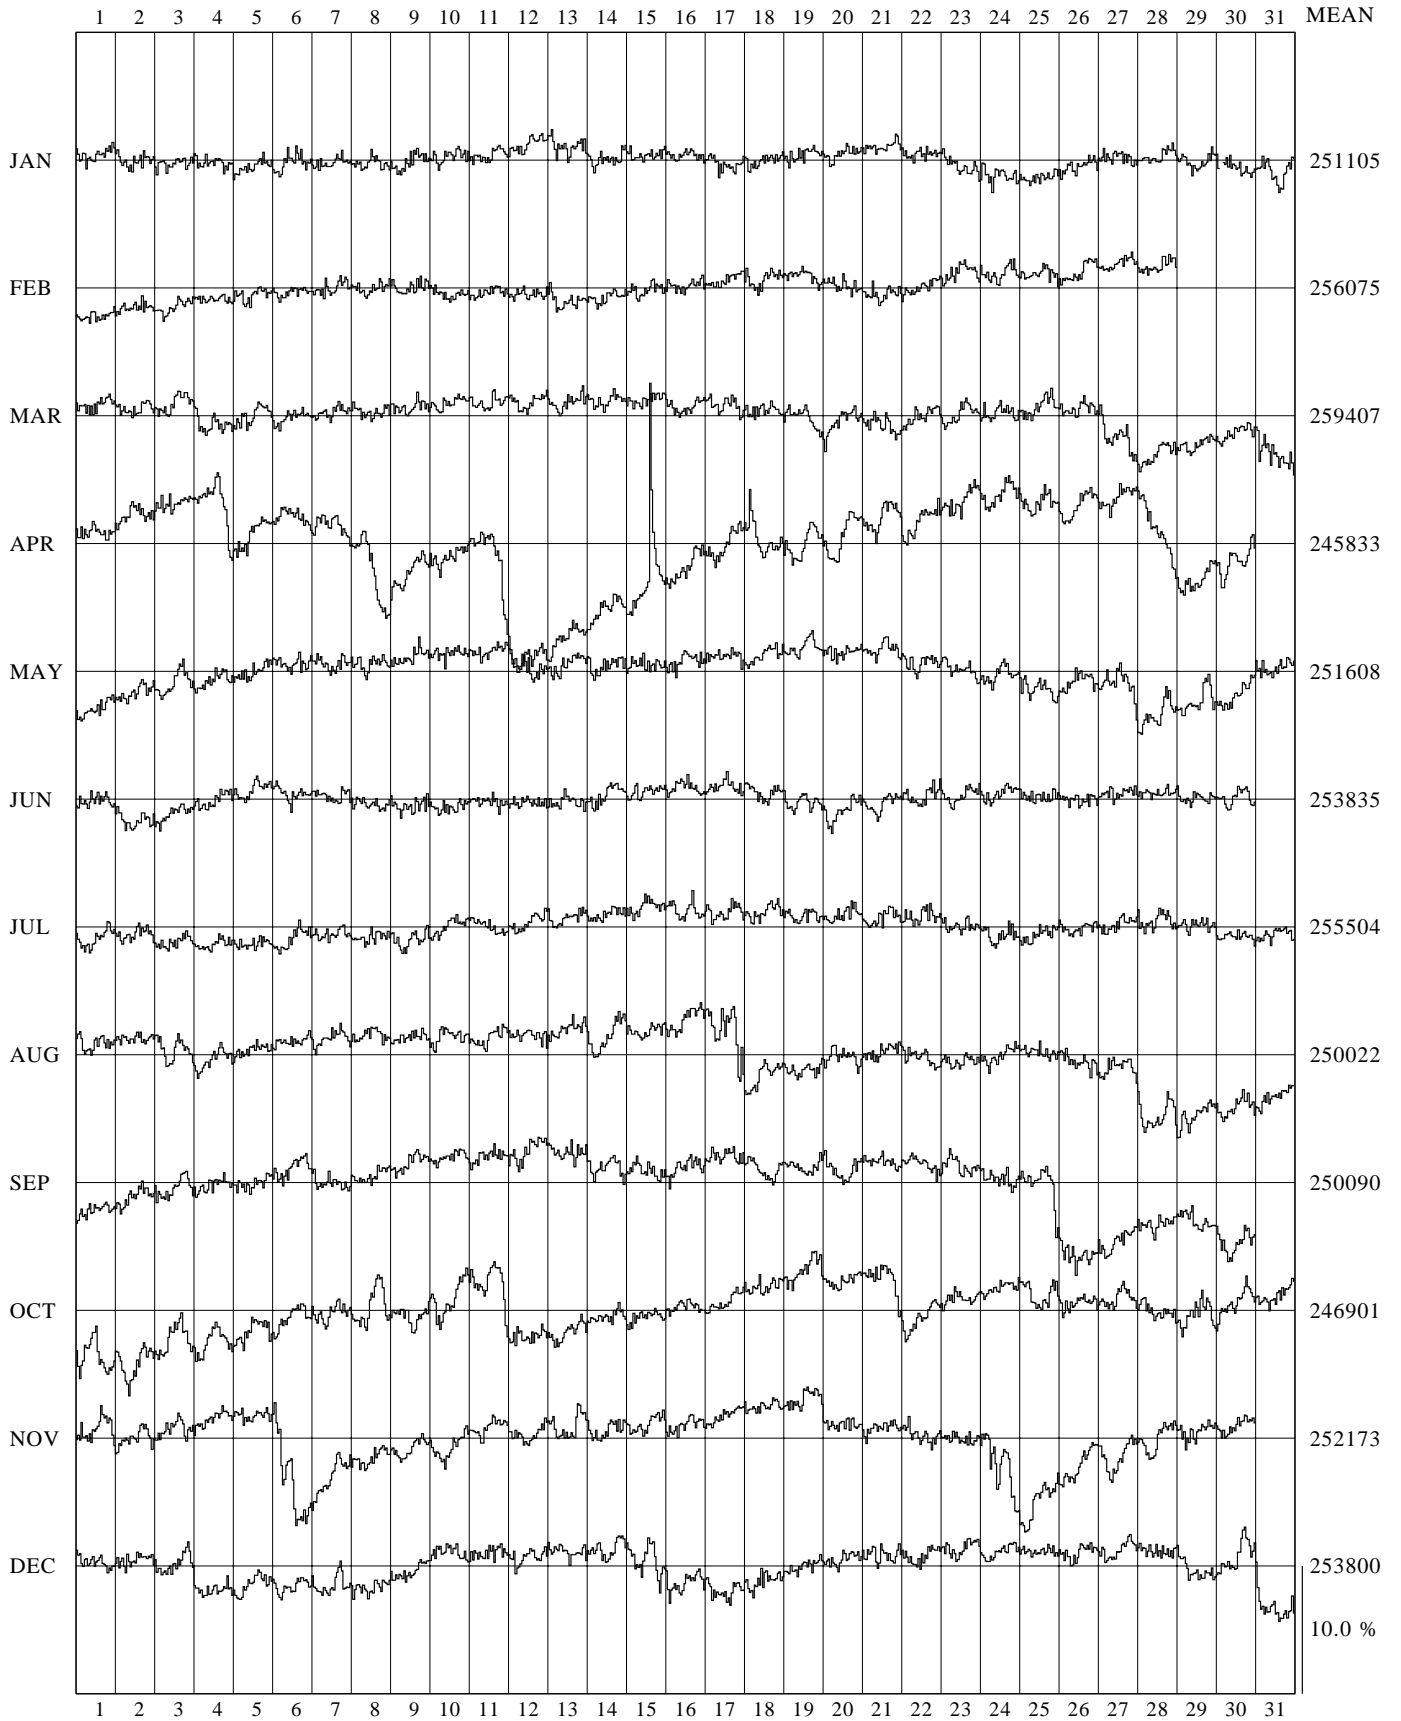

LARC__ N64 PCSA

2001

10.0 %

252196