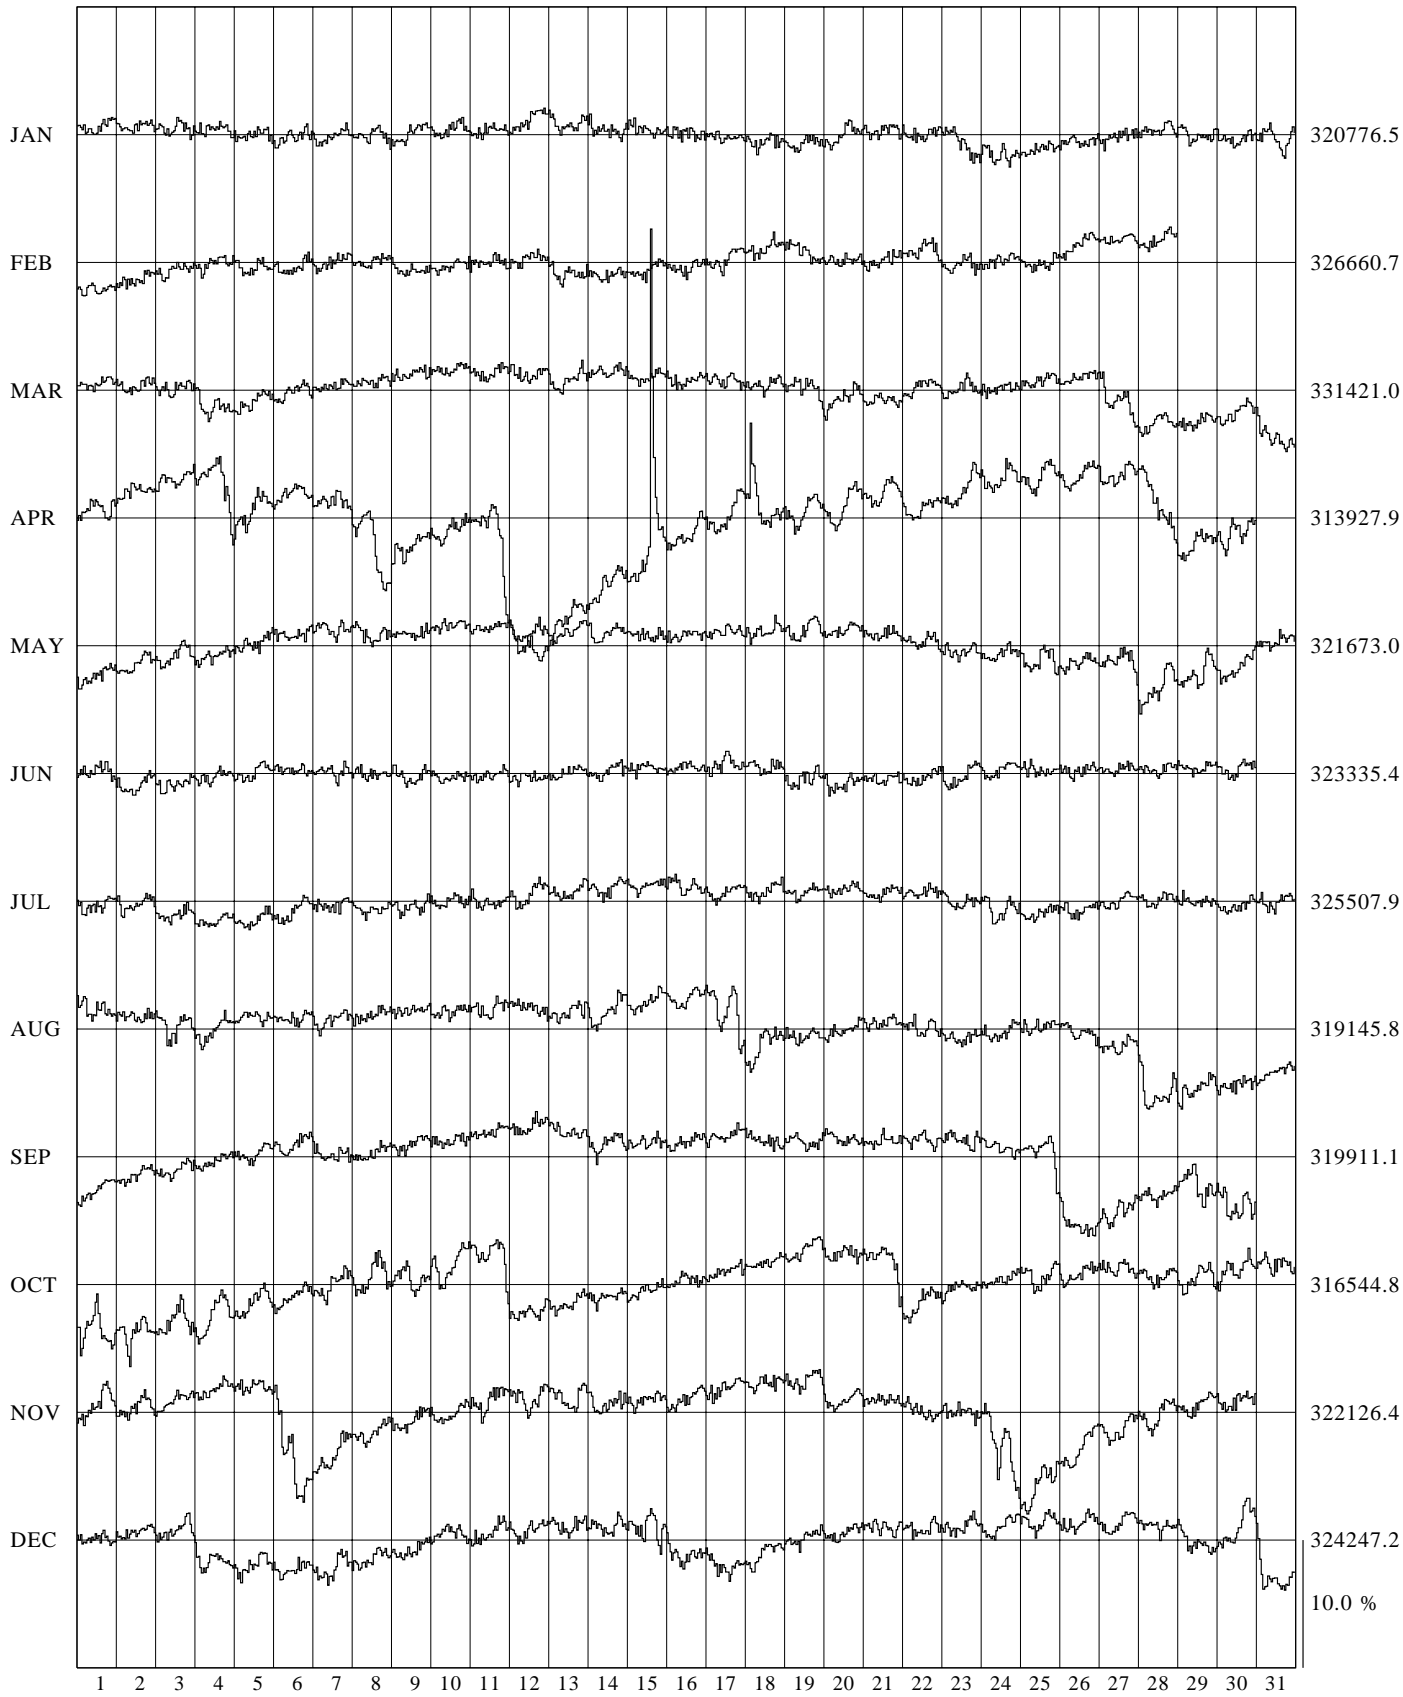

NEWARK N64 PCSA

NEUTRON MONITOR

2001

1 2 3 4 5 6 7 8 9 10 11 12 13 14 15 16 17 18 19 20 21 22 23 24 25 26 27 28 29 30 31 MEAN

322106.5