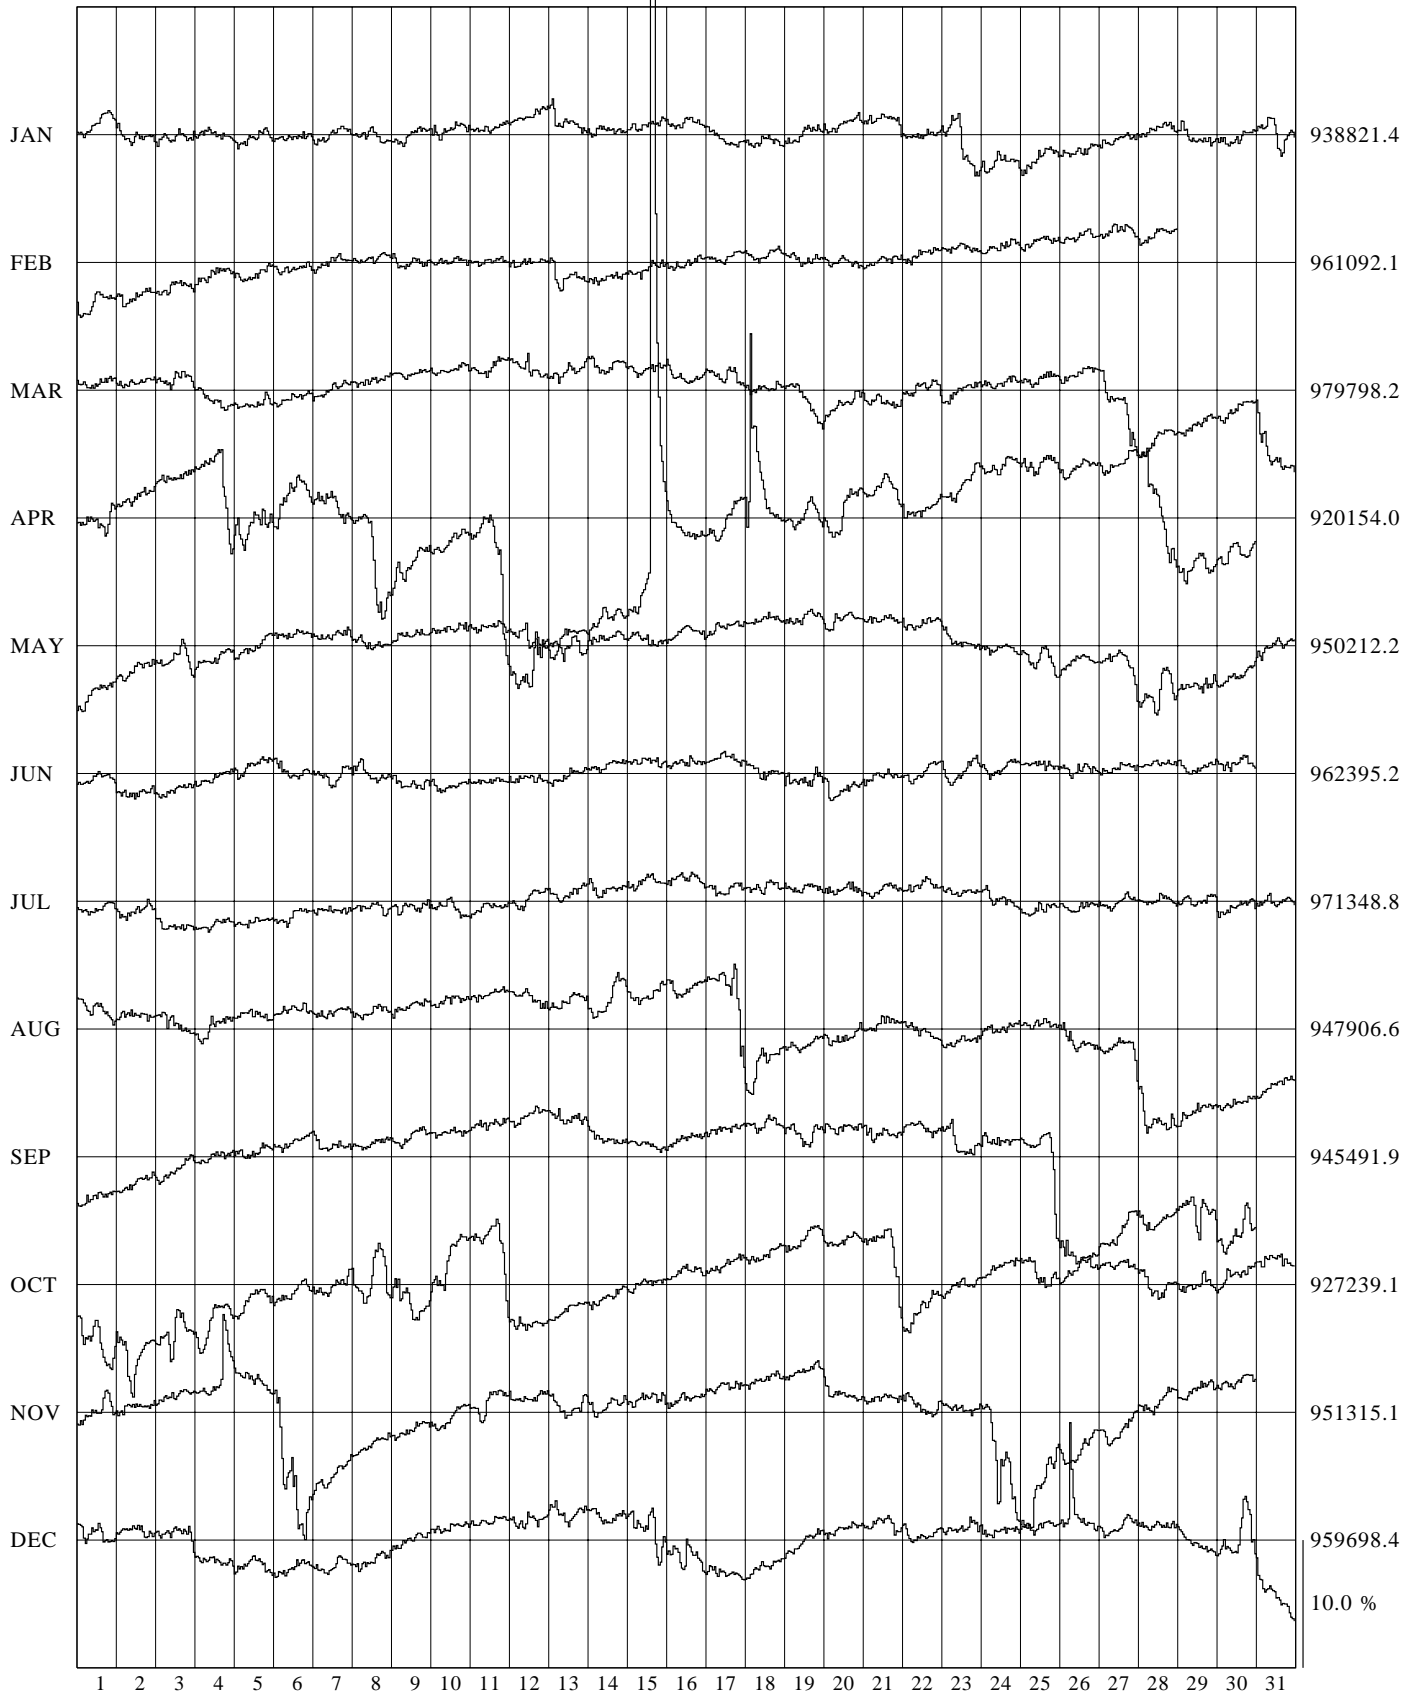

SOUTH N64 PCSA

NEUTRON MONITOR

2001

1 2 3 4 5 6 7 8 9 10 11 12 13 14 15 16 17 18 19 20 21 22 23 24 25 26 27 28 29 30 31 MEAN

10.0 %

951289.4