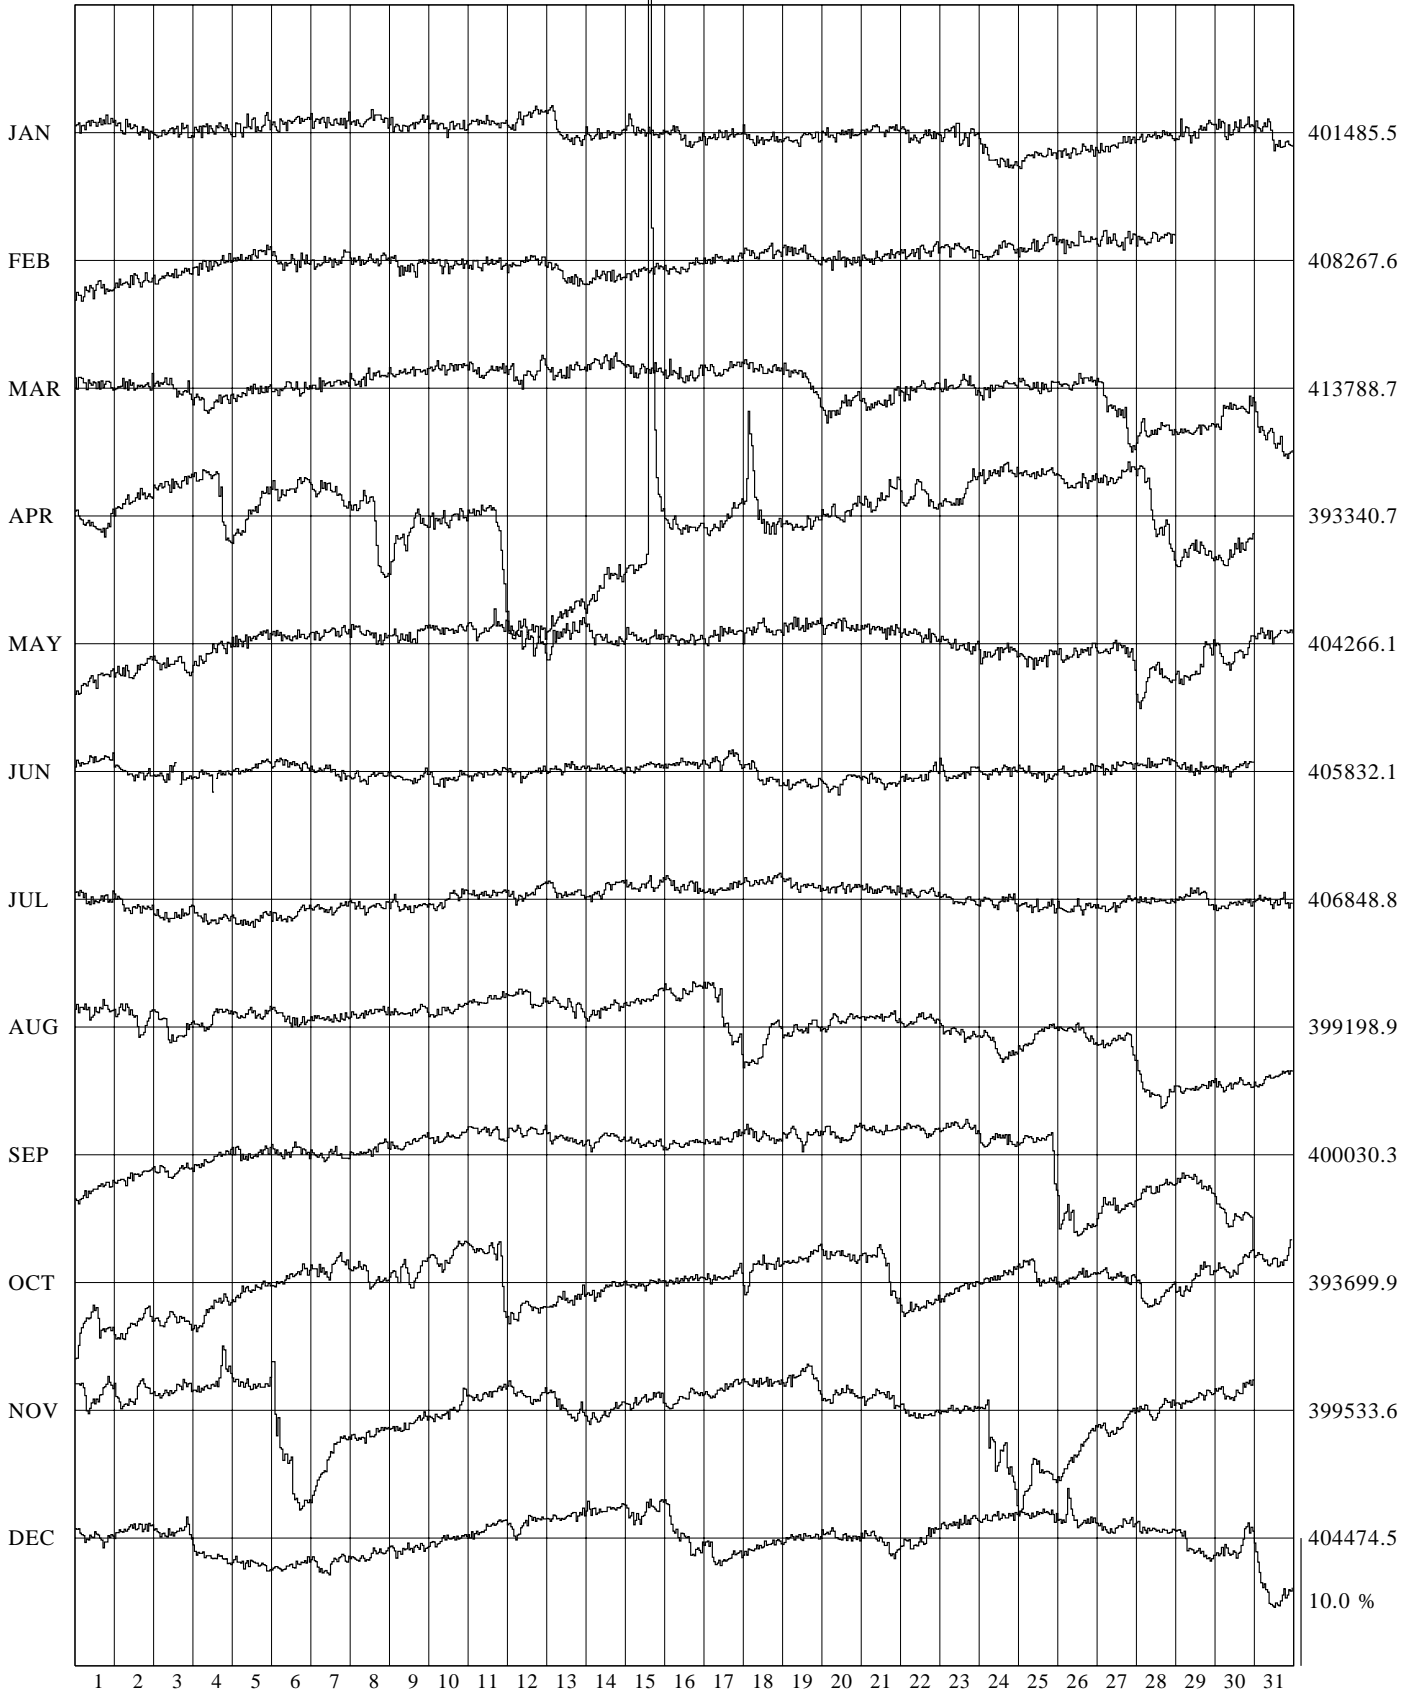

THULE N64 PCSA

NEUTRON MONITOR

2001

1 2 3 4 5 6 7 8 9 10 11 12 13 14 15 16 17 18 19 20 21 22 23 24 25 26 27 28 29 30 31 MEAN

402563.9