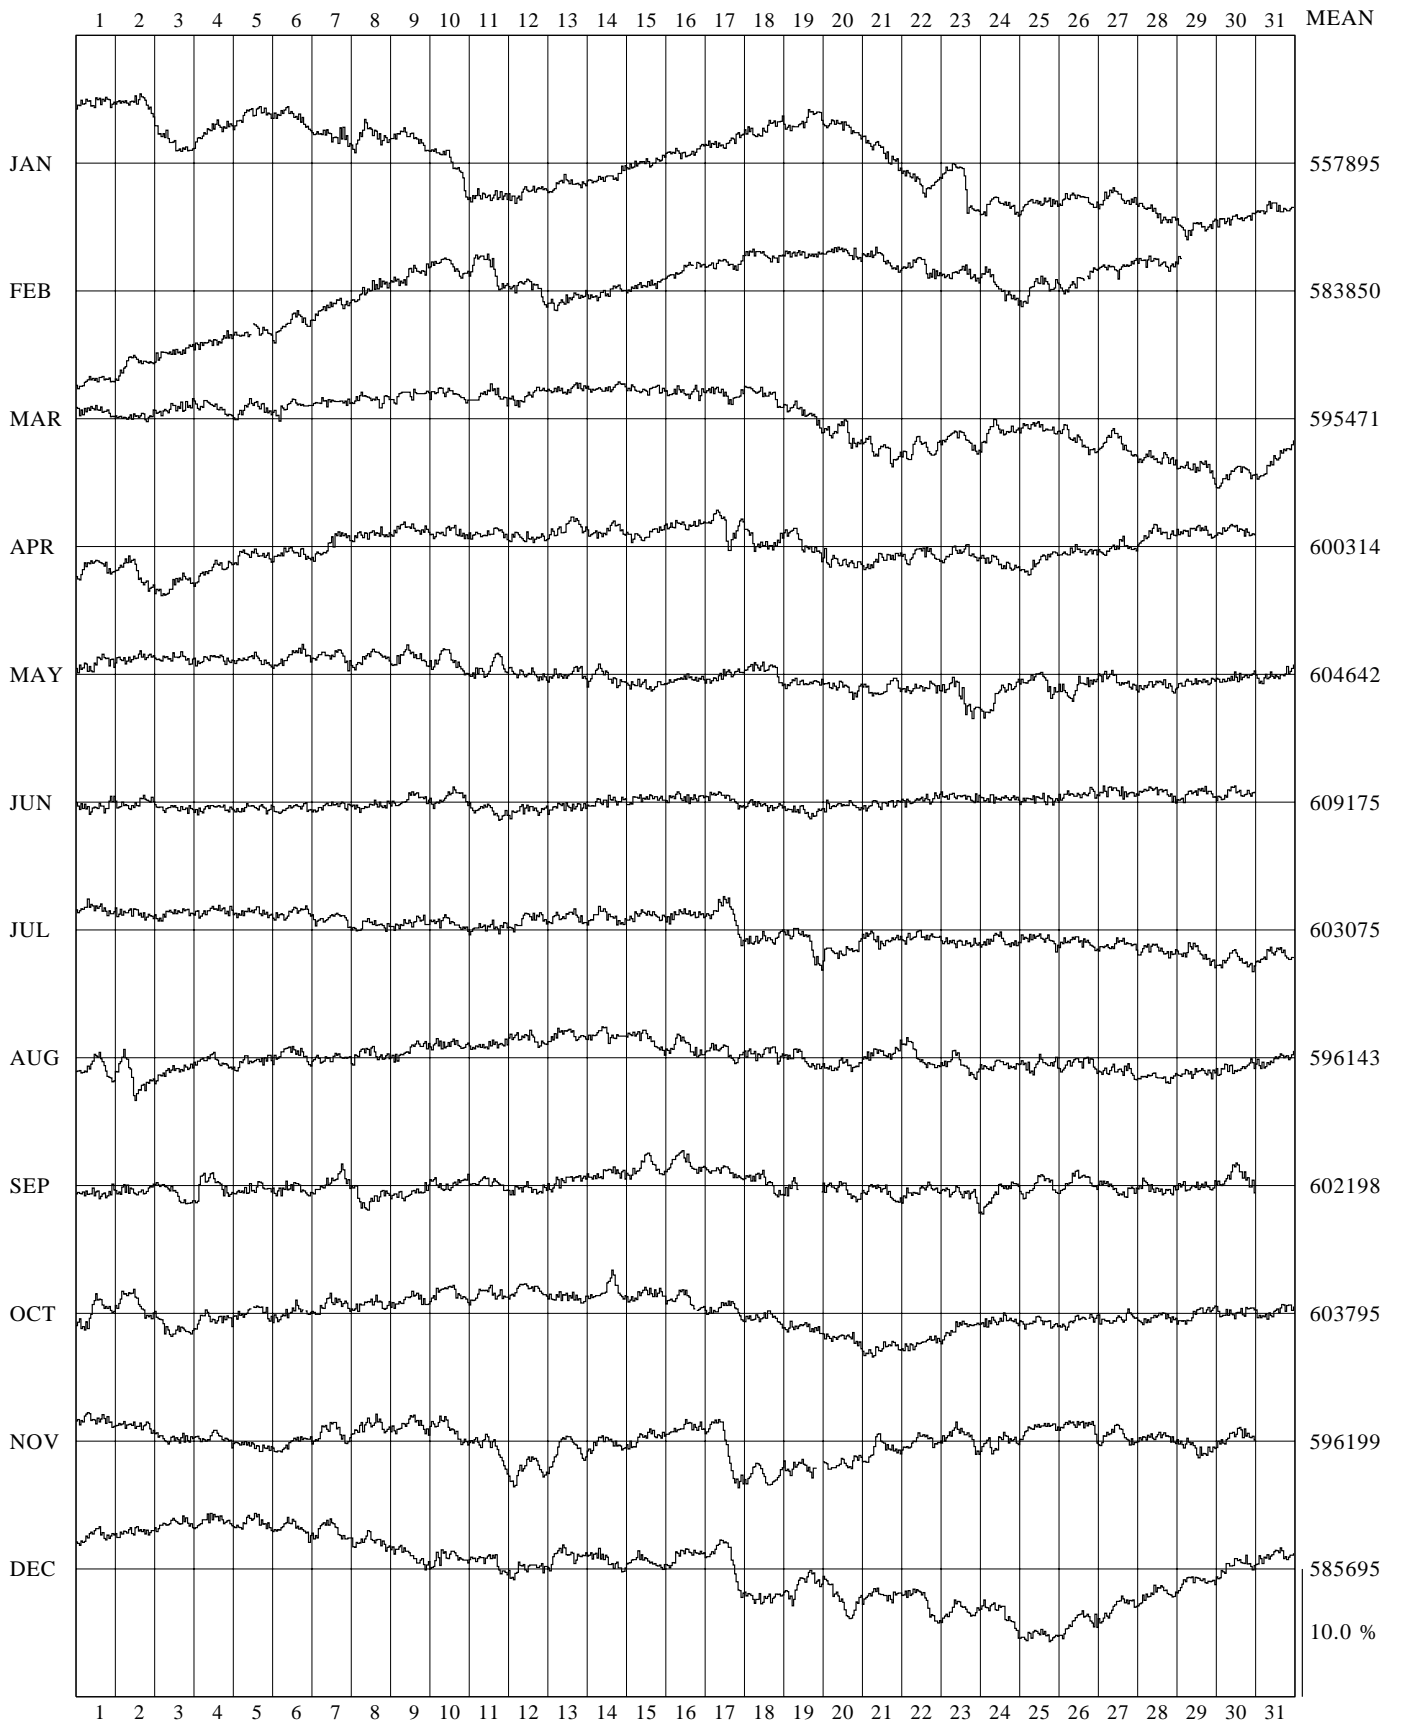

ESOISR N64 PCSA

2002

10.0 %  
594871