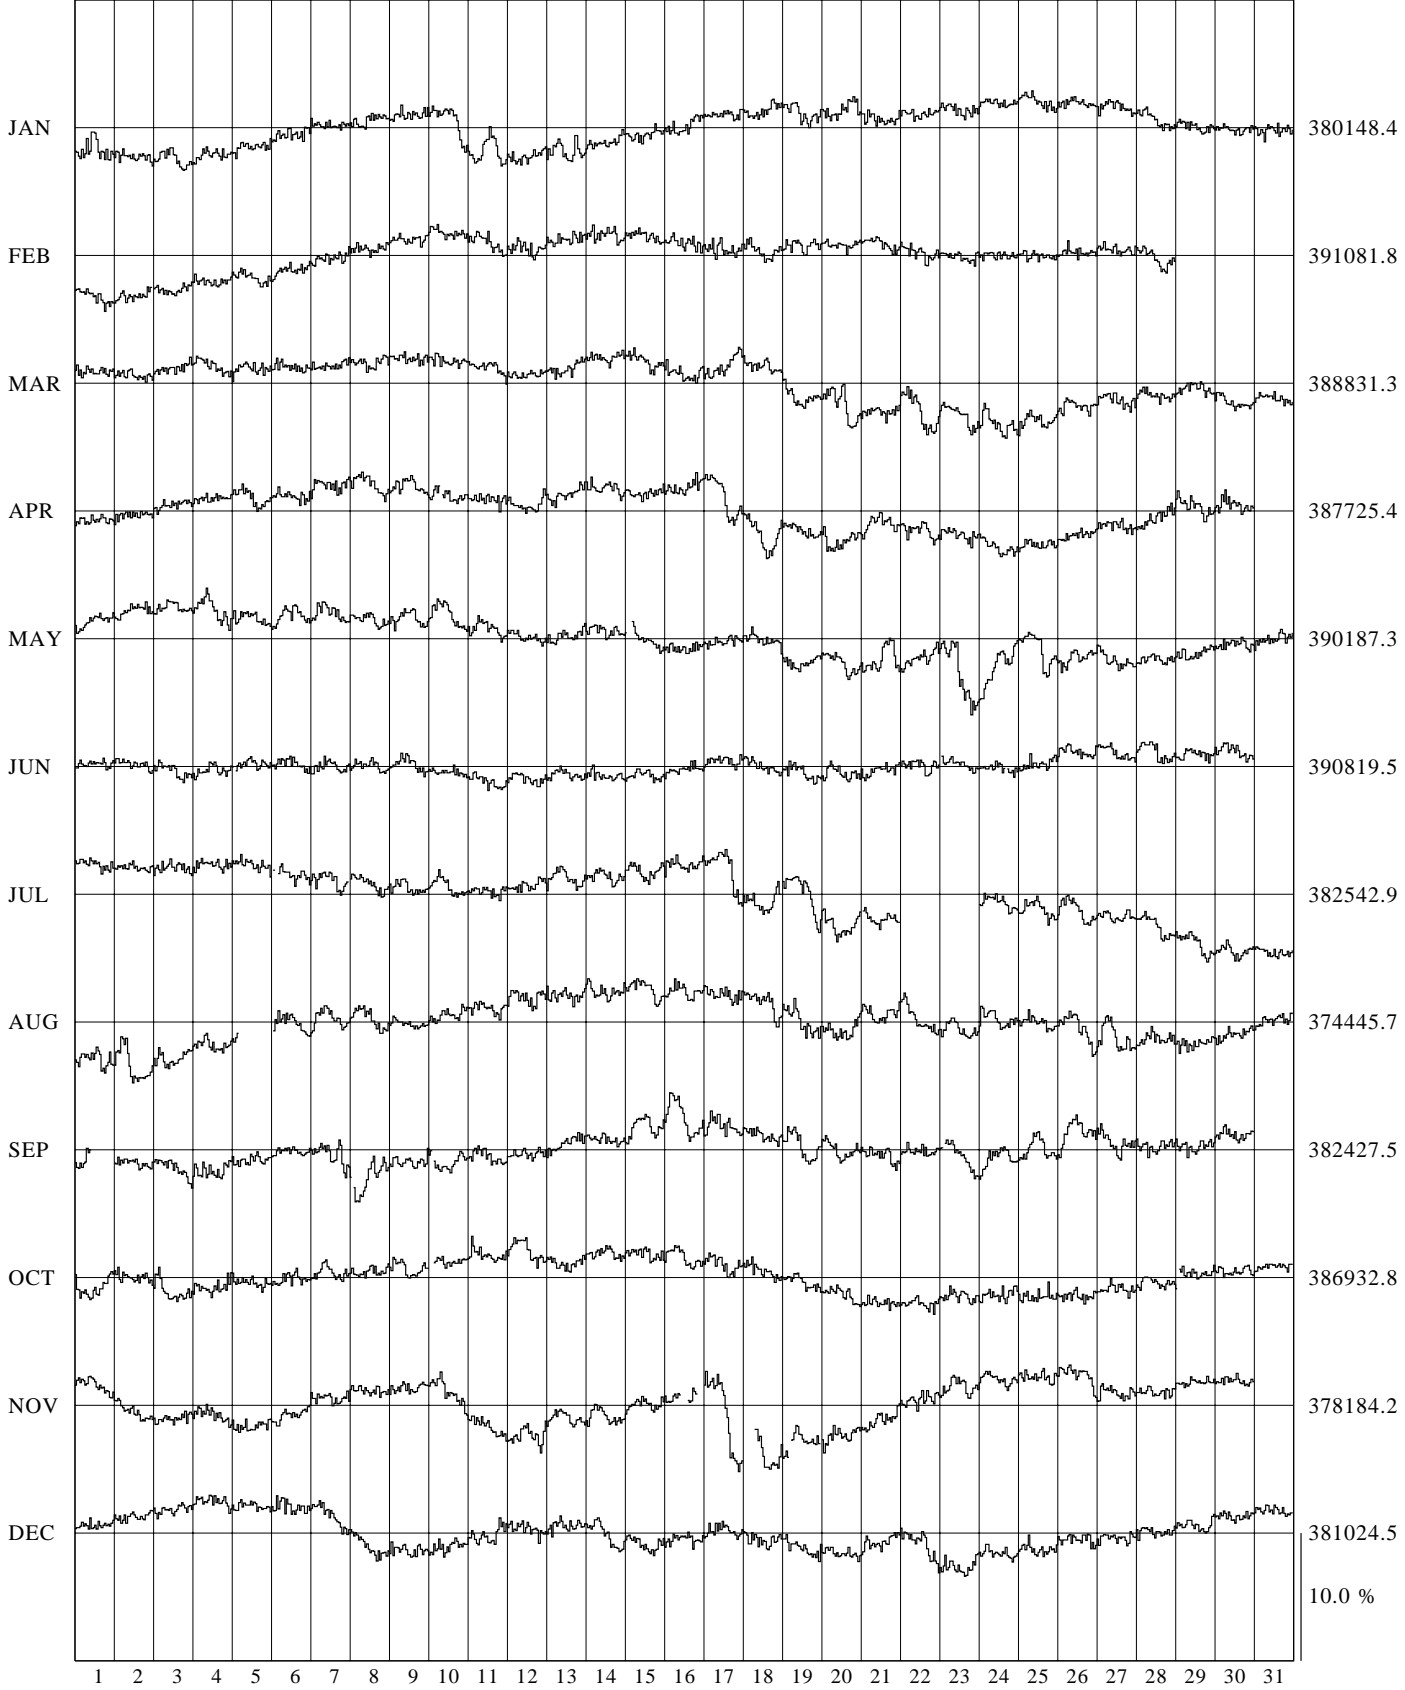

TIXIE N64 PCSA NEUTRON MONITOR 2002

1 2 3 4 5 6 7 8 9 10 11 12 13 14 15 16 17 18 19 20 21 22 23 24 25 26 27 28 29 30 31 MEAN

10.0 %  
384529.3