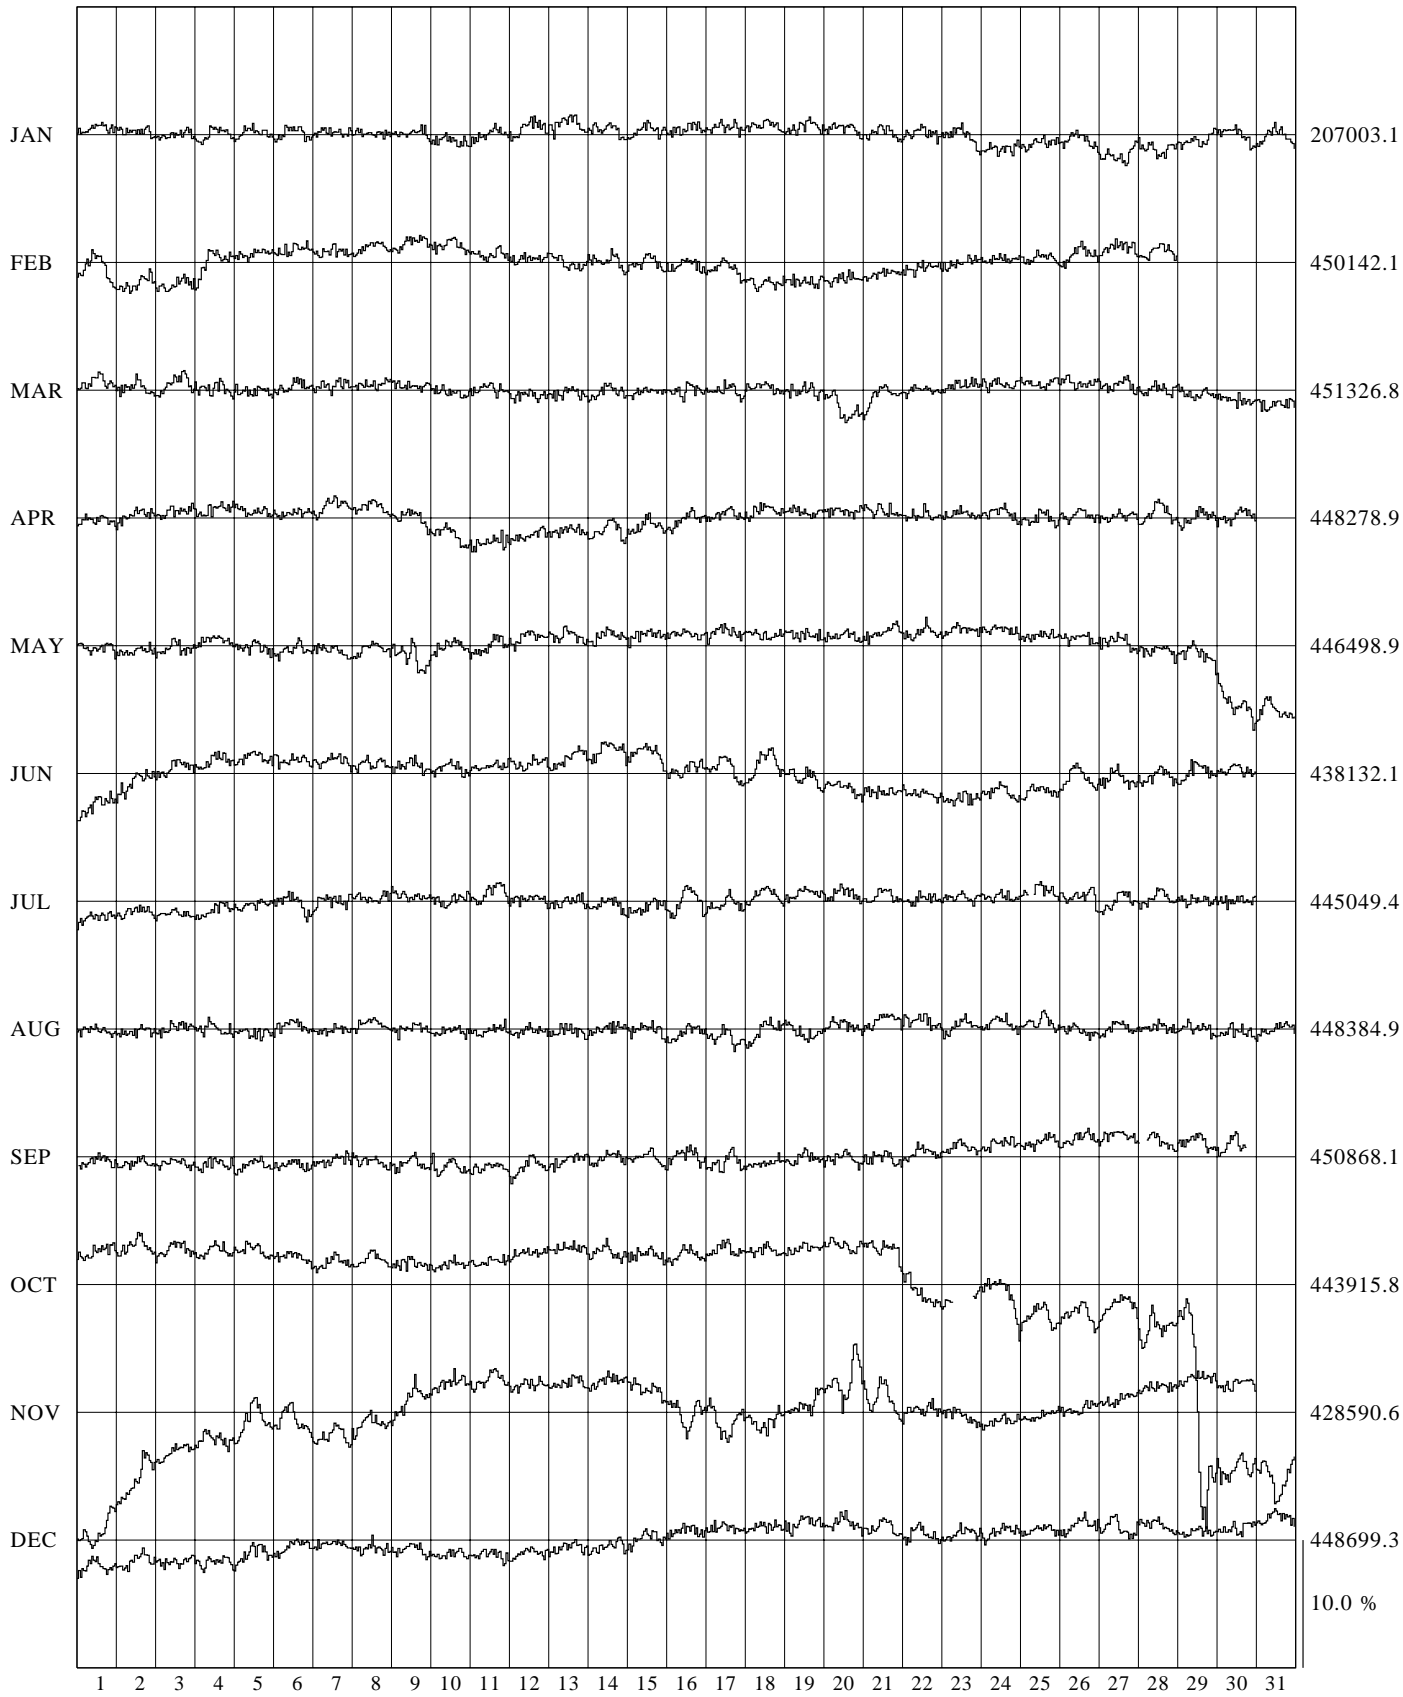

ROME N64 PCSA

NEUTRON MONITOR

2003

1 2 3 4 5 6 7 8 9 10 11 12 13 14 15 16 17 18 19 20 21 22 23 24 25 26 27 28 29 30 31 MEAN

10.0 %

425574.2