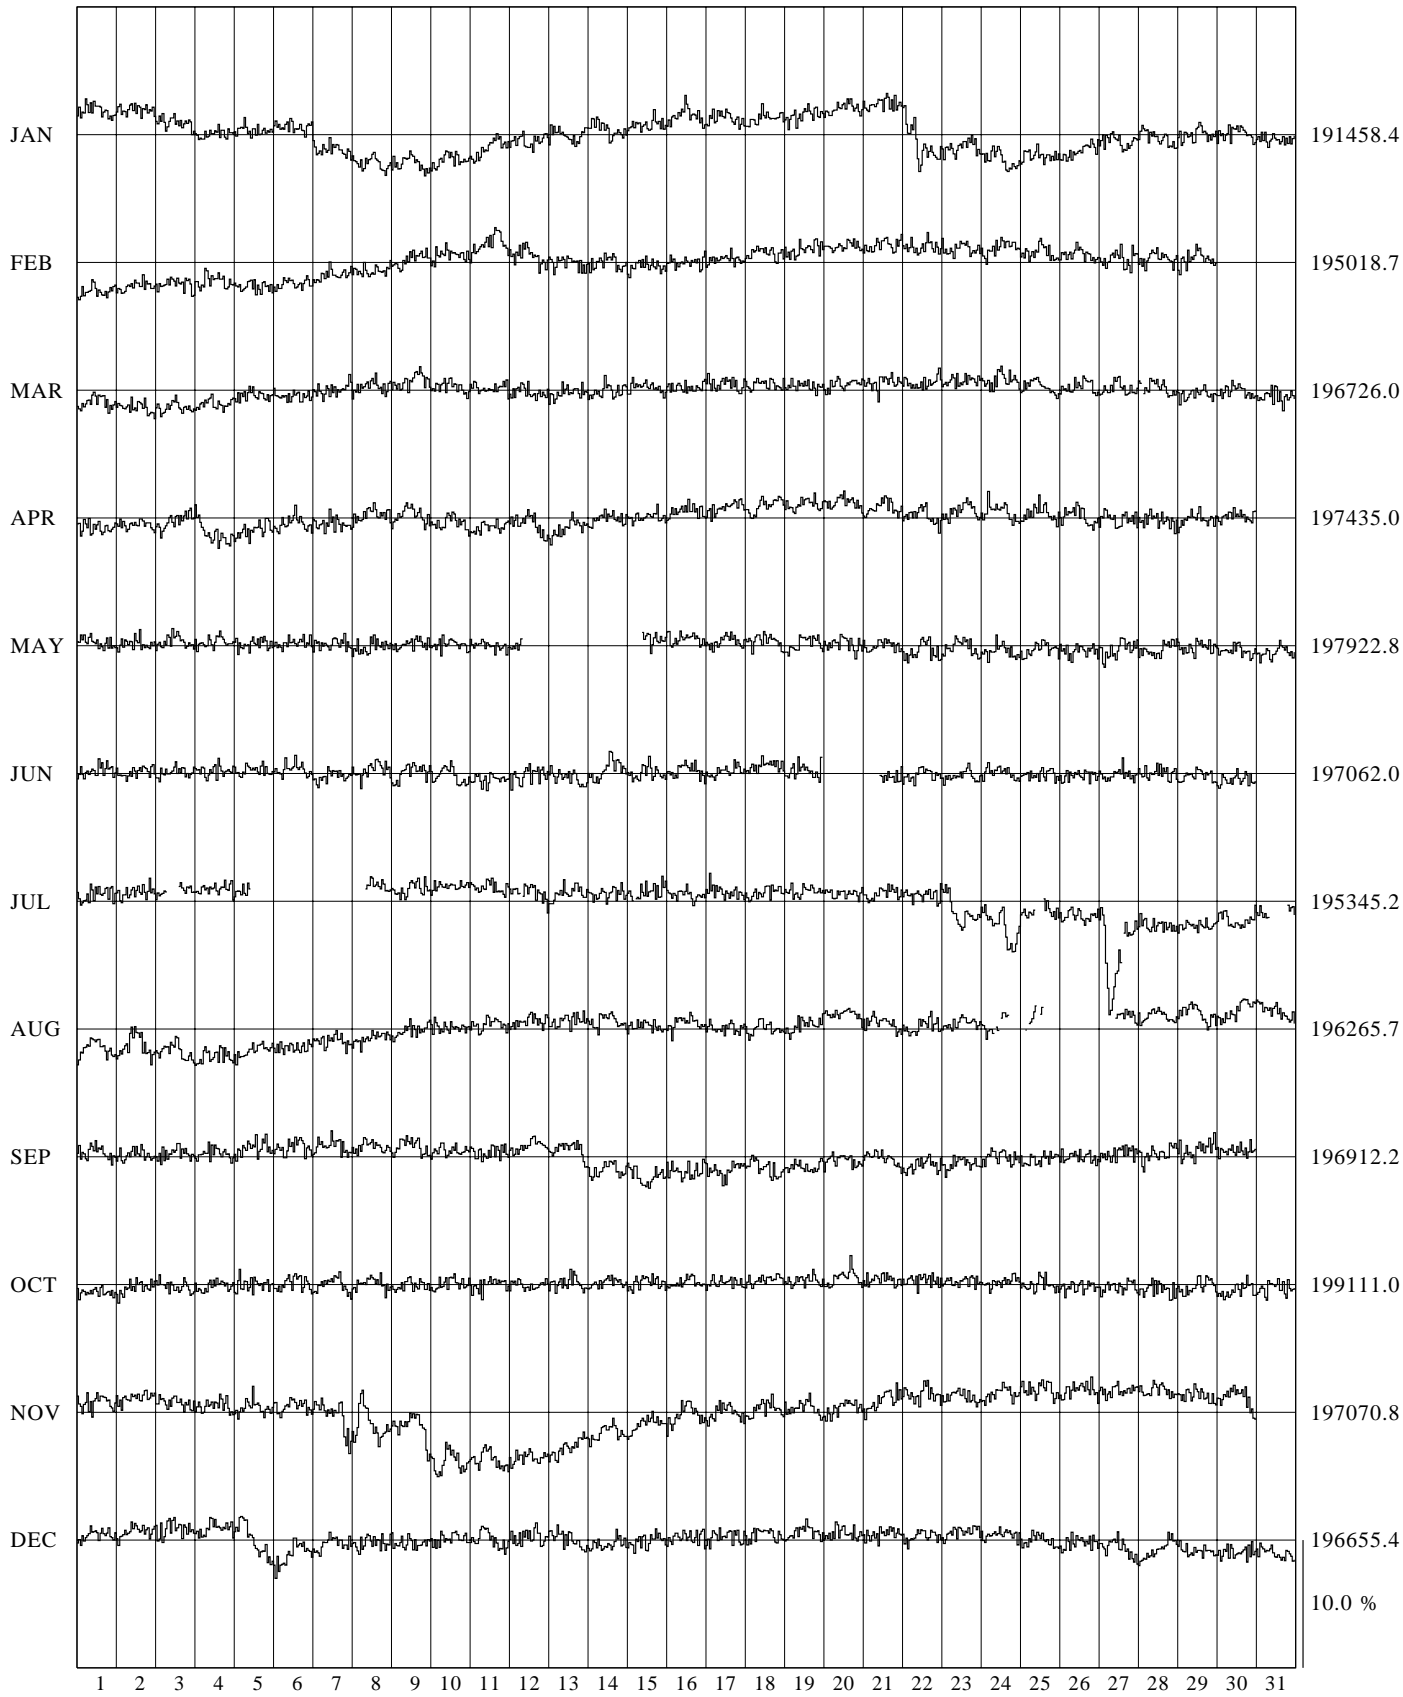

ATHENS N64 PCSA

NEUTRON MONITOR

2004

1 2 3 4 5 6 7 8 9 10 11 12 13 14 15 16 17 18 19 20 21 22 23 24 25 26 27 28 29 30 31 MEAN

196415.3