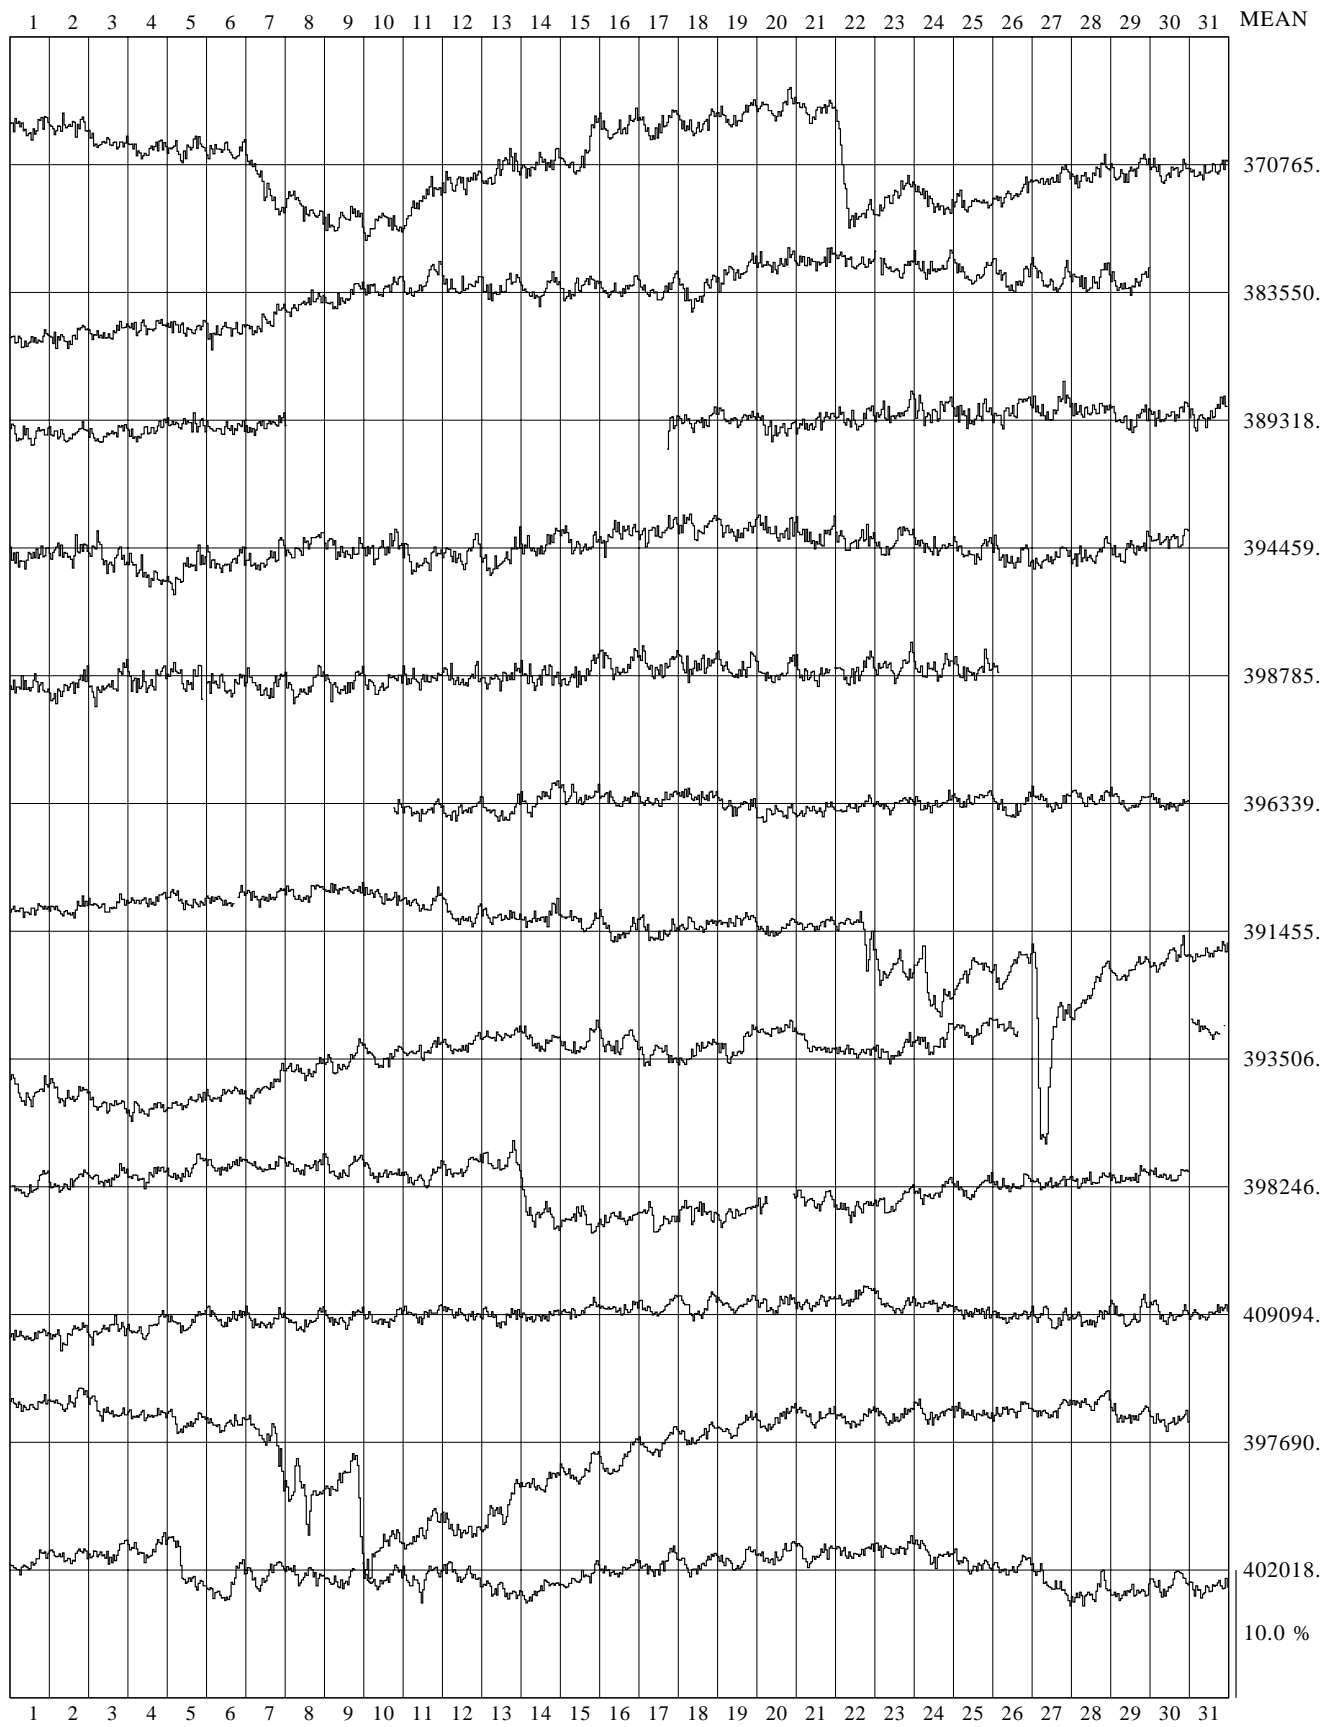

CLIMAX N PCSA NEUTRON MONITOR 2004

10.0 %
393769.2