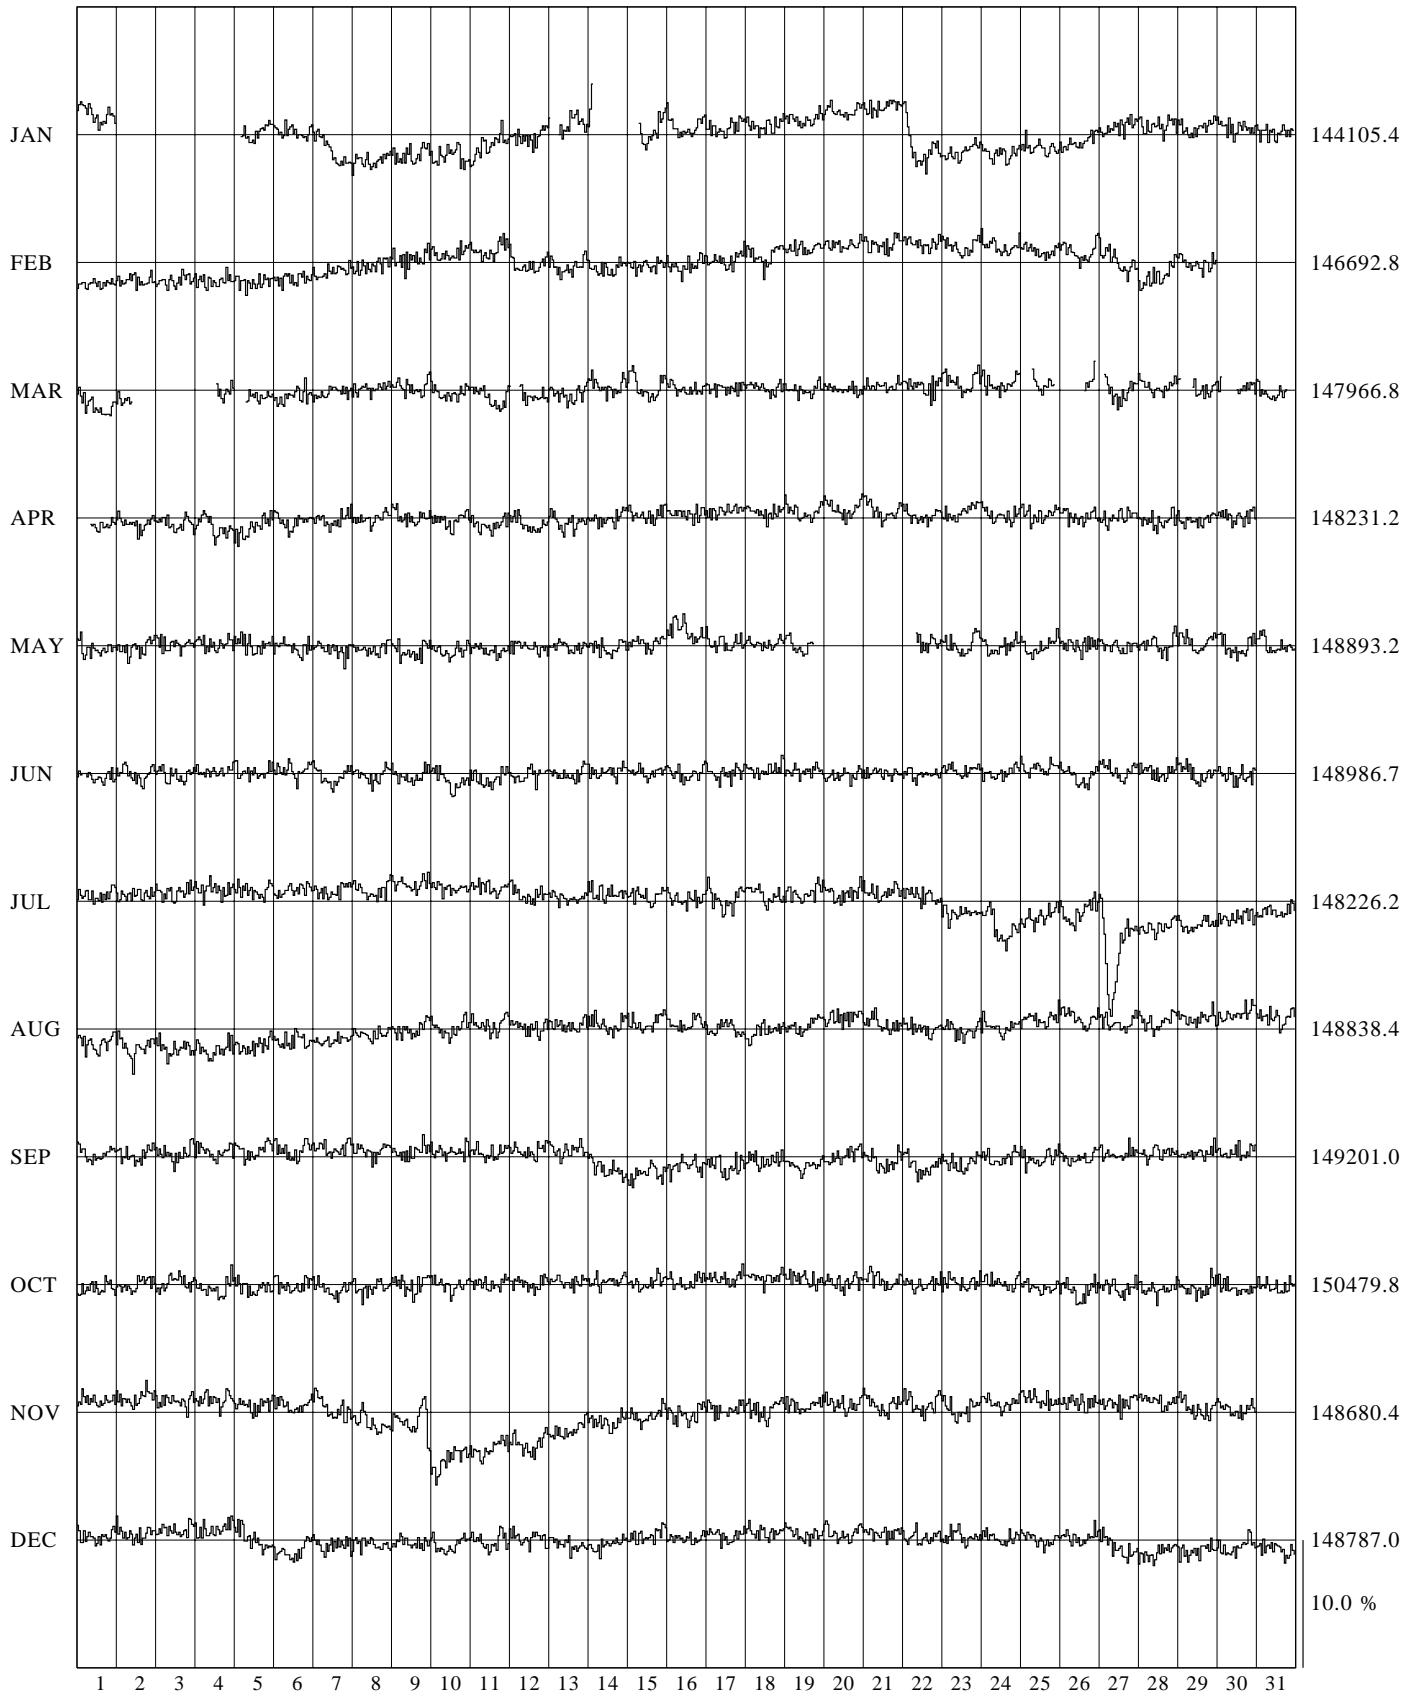

HALEAK N PCSA

NEUTRON MONITOR

2004

1 2 3 4 5 6 7 8 9 10 11 12 13 14 15 16 17 18 19 20 21 22 23 24 25 26 27 28 29 30 31 MEAN

148257.4