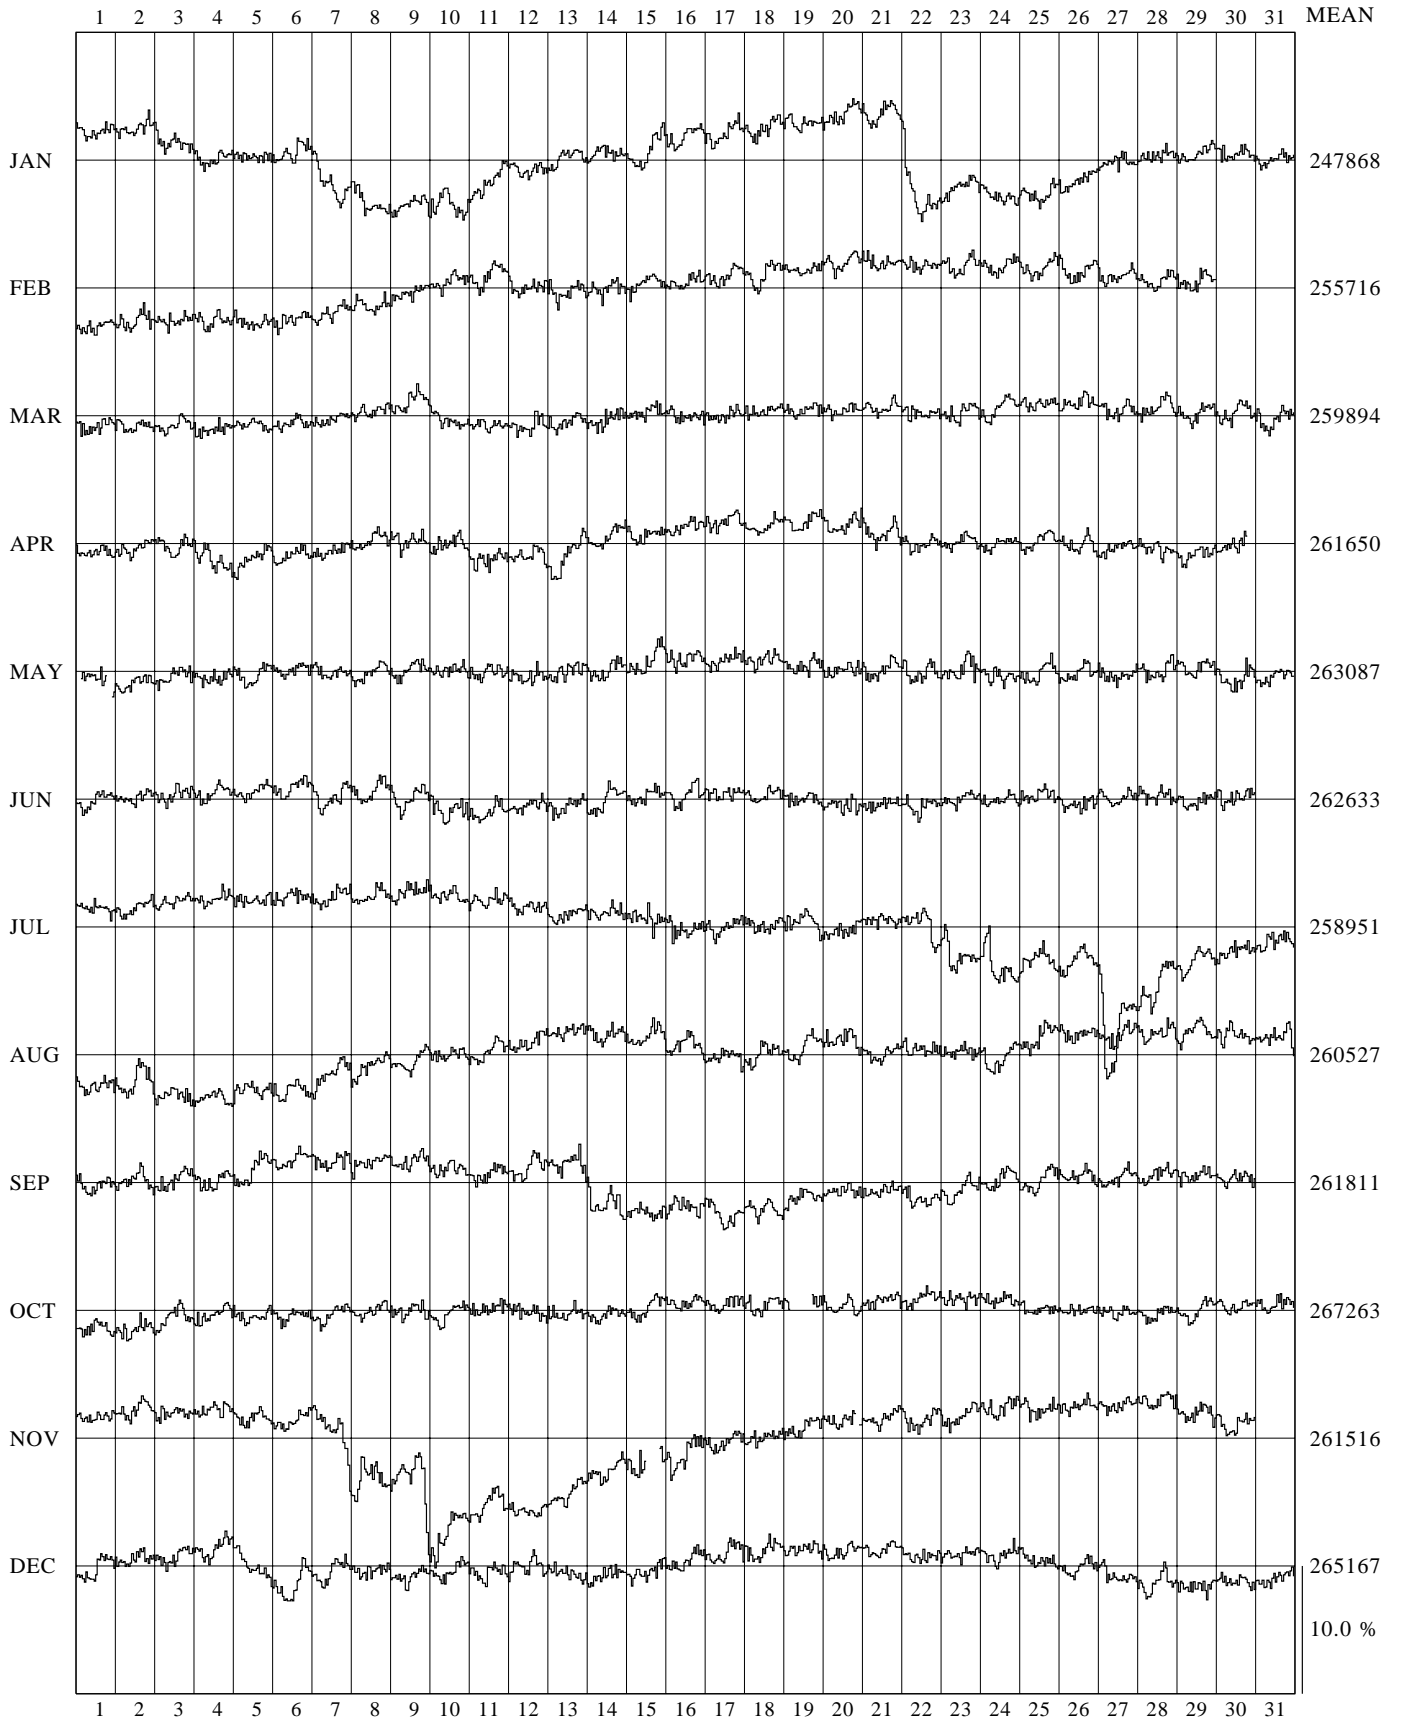

LARC__ N64 PCSA

2004

10.0 %
260507