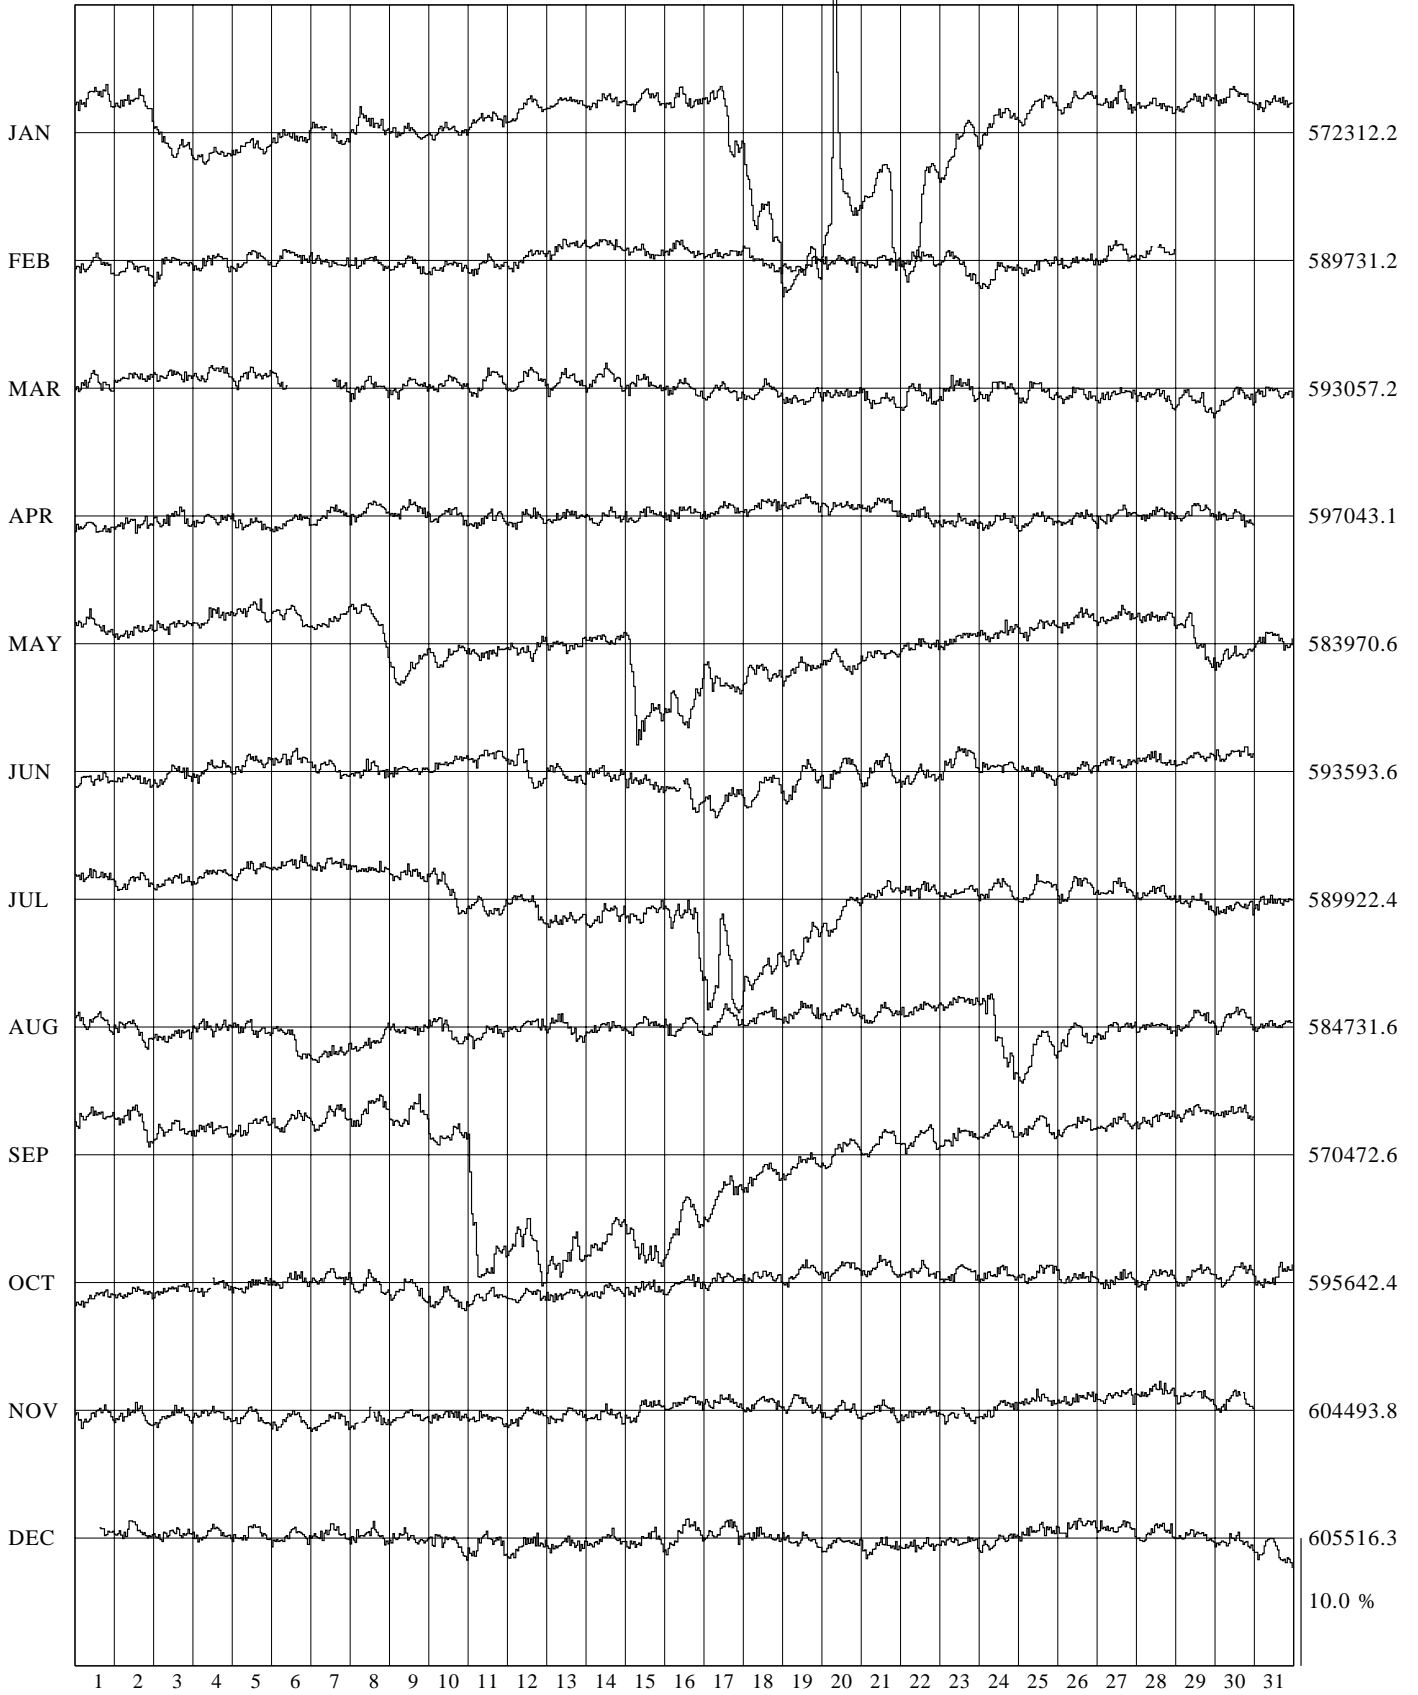

KIEL N64 PCSA NEUTRON MONITOR 2005

1 2 3 4 5 6 7 8 9 10 11 12 13 14 15 16 17 18 19 20 21 22 23 24 25 26 27 28 29 30 31 MEAN

10.0 %

590040.6