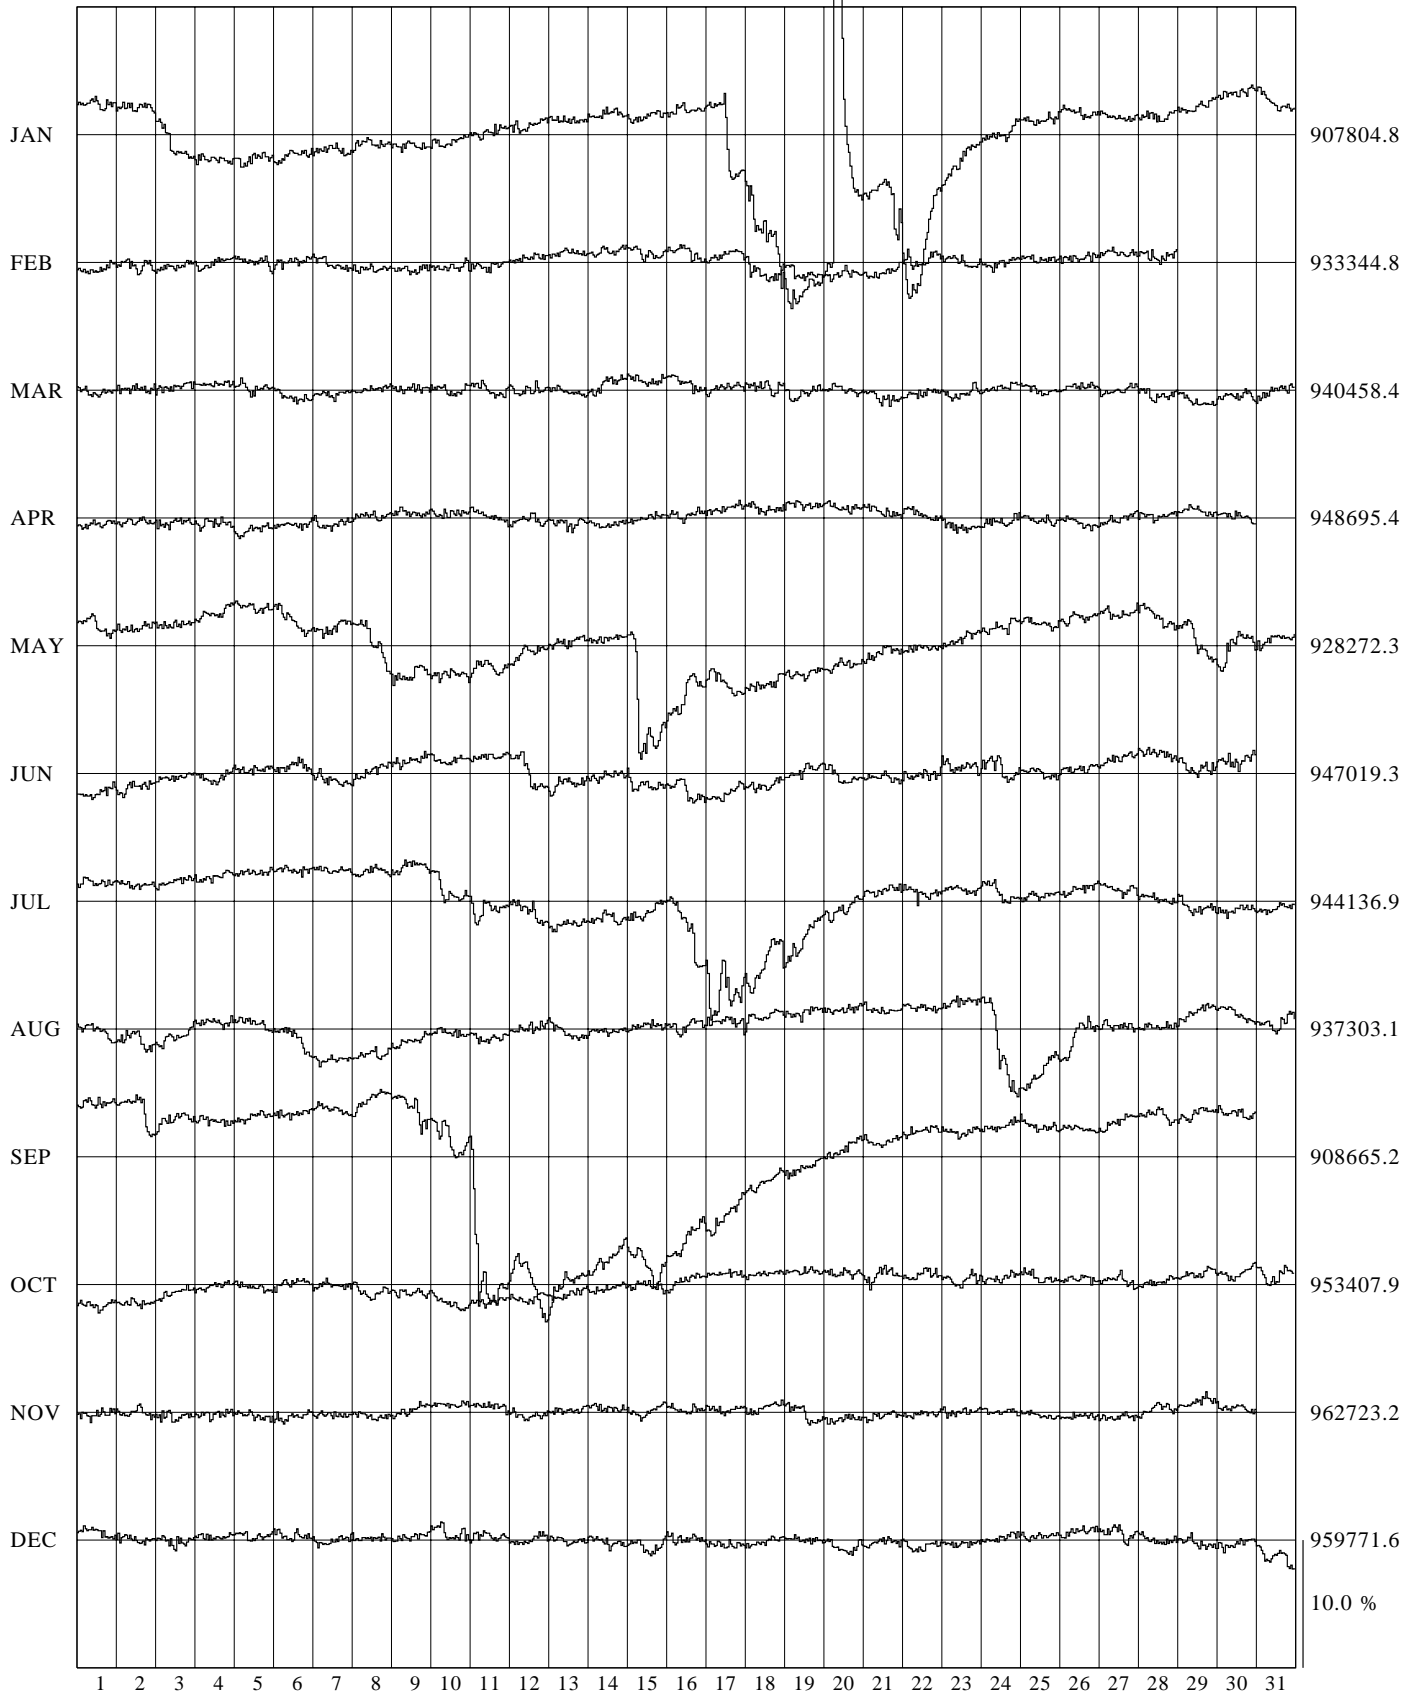

MCMURDN64 PCSA

NEUTRON MONITOR

2005

1 2 3 4 5 6 7 8 9 10 11 12 13 14 15 16 17 18 19 20 21 22 23 24 25 26 27 28 29 30 31 MEAN

939300.2