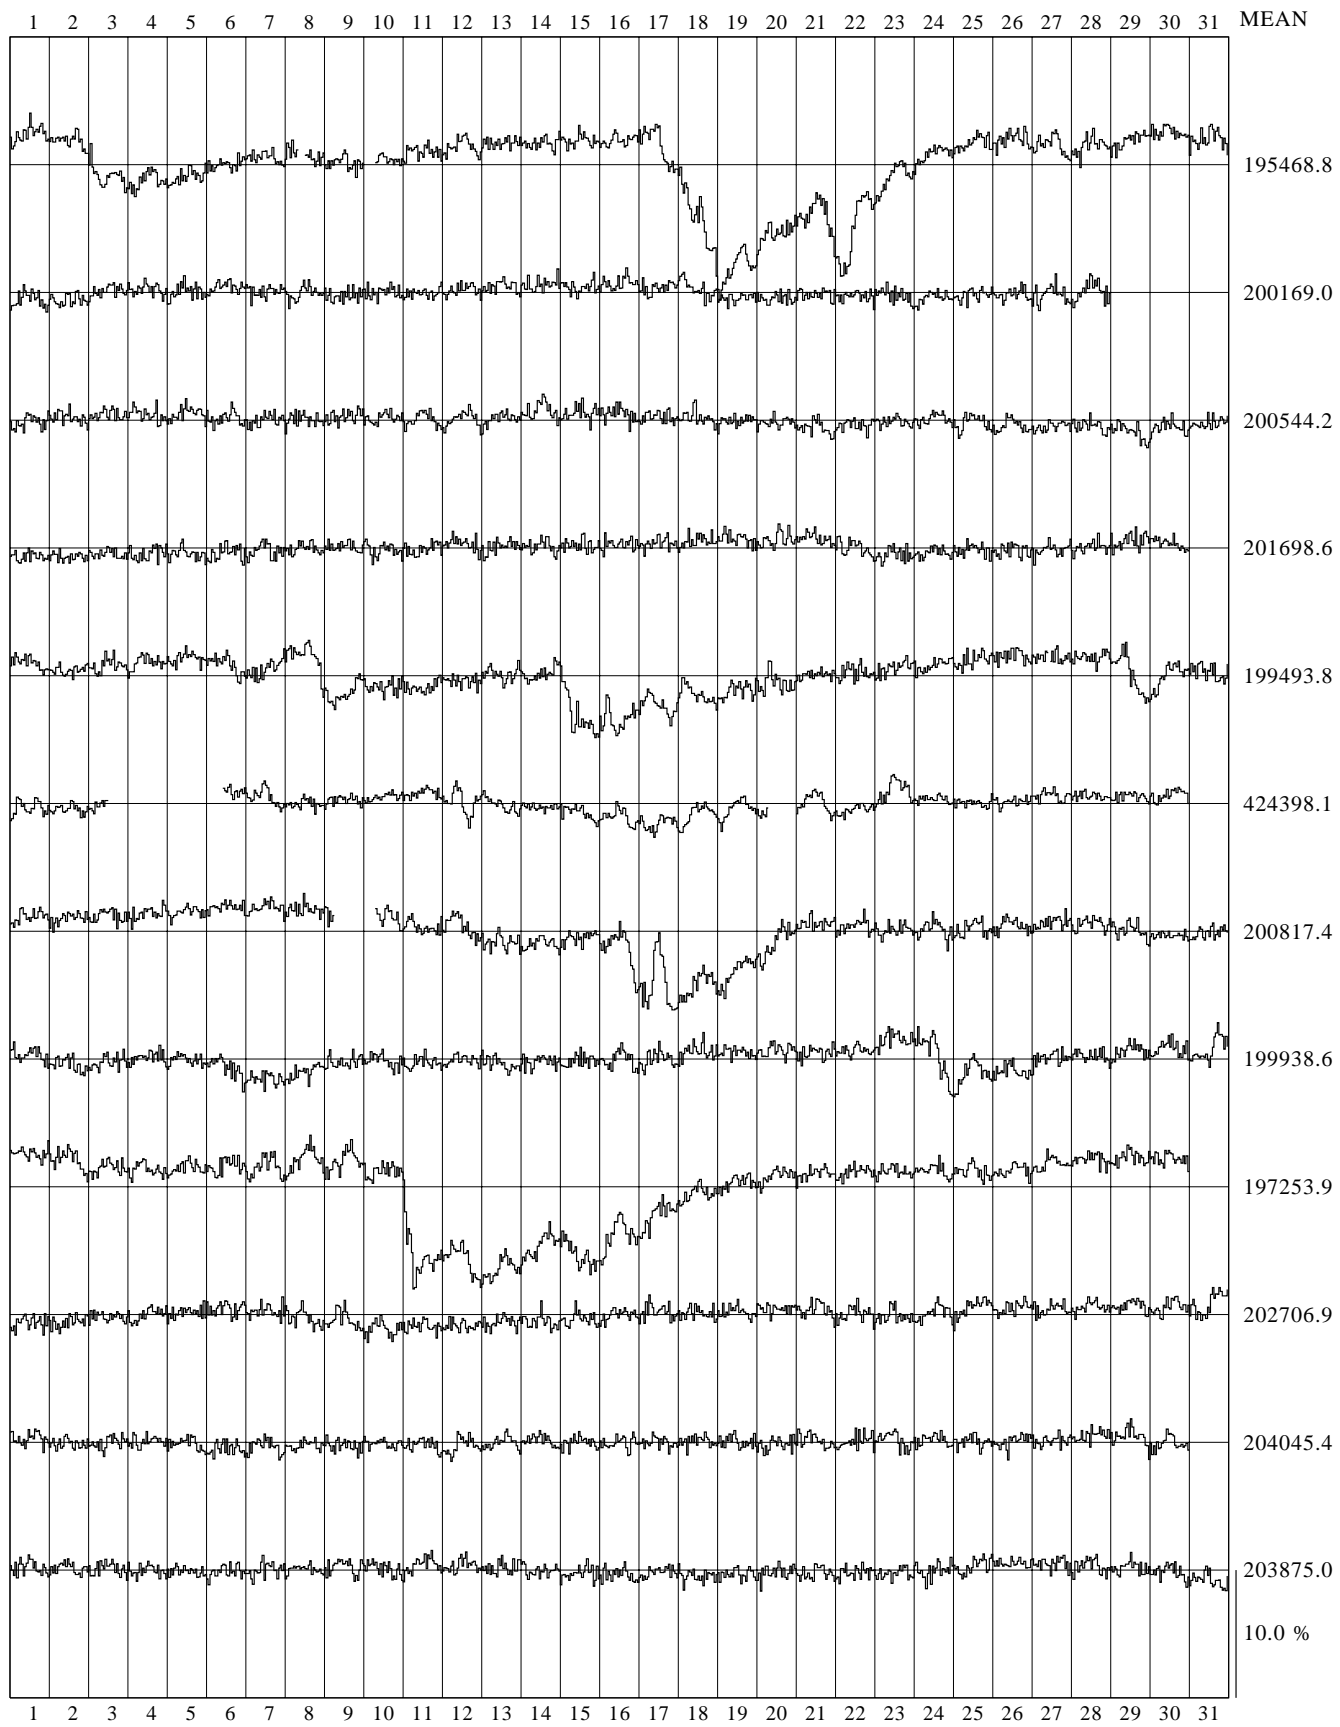

POTCHE N PCSA NEUTRON MONITOR 2005

10.0 %
219200.8